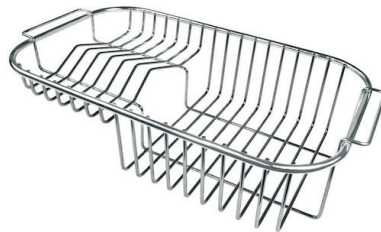

Lavello Foster Marine

Lavelli in acciaio inox

Codice: 1977 962

CARATTERISTICHE

PILETTA 3,5" BASKET

Lo scarico è dotato di piletta grande 3,5", con il pratico tappo a cestello che impedisce il defluire nello scarico di parti solide.

60-80 cm

Dimensioni

983x513 mm

Dotazioni standard Ganci di fissaggio, guarnizione, piletta, troppo-pieno e sifone, Imballo in scatola

Fori Mixer 1 foro di serie - 2° e 3° su richiesta

Foro incasso 950x480 mm

Gocciolatoio Si

Larghezza 98 cm

Misura vasca 362,5x400 + 150x300mm

Note: Guarnizioni premontate

Numero vasche 2 vasche

Piletta Piletta 3,5"

GALLERIA FOTOGRAFICA

ACCESSORI OPZIONALI

Cestello inox

Cestello portapiatti inox

Scolapasta bianco

Tagliere in cristallo

Tagliere in HPDE

PILETTE AUTOMATICHE OPZIONALI

Piletta automatica

Piletta automatica