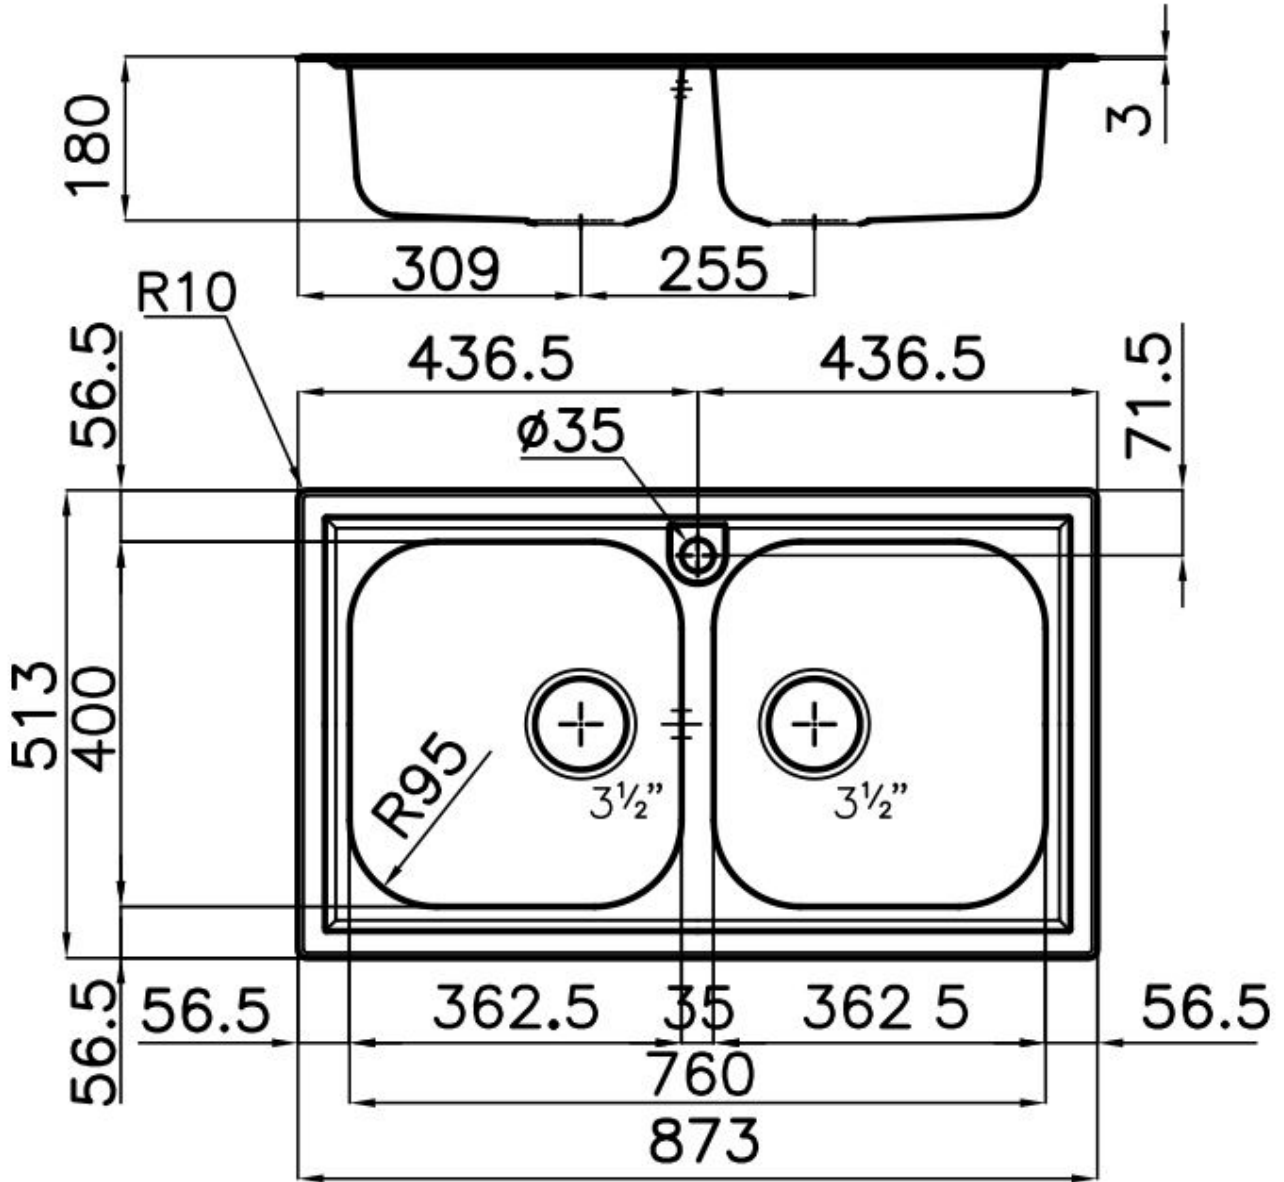

Lavello Foster Marine

Lavelli in acciaio inox

Codice: 1976 960

CARATTERISTICHE

PILETTA 3,5" BASKET

Lo scarico è dotato di piletta grande 3,5", con il pratico tappo a cestello che impedisce il defluire nello scarico di parti solide.

80-90 cm

Dimensioni

873x513 mm

Dotazioni standard

Ganci di fissaggio, guarnizione, piletta, troppo-pieno e sifone, Imballo in scatola

Fori Mixer

1 foro di serie

Foro incasso 840x480 mm

Gocciolatoio No

Larghezza 87 cm

Misura vasca 362,5x400mm

Note: Guarnizioni premontate

Numero vasche 2 vasche

Piletta Piletta 3,5"

DATI TECNICI

GALLERIA FOTOGRAFICA