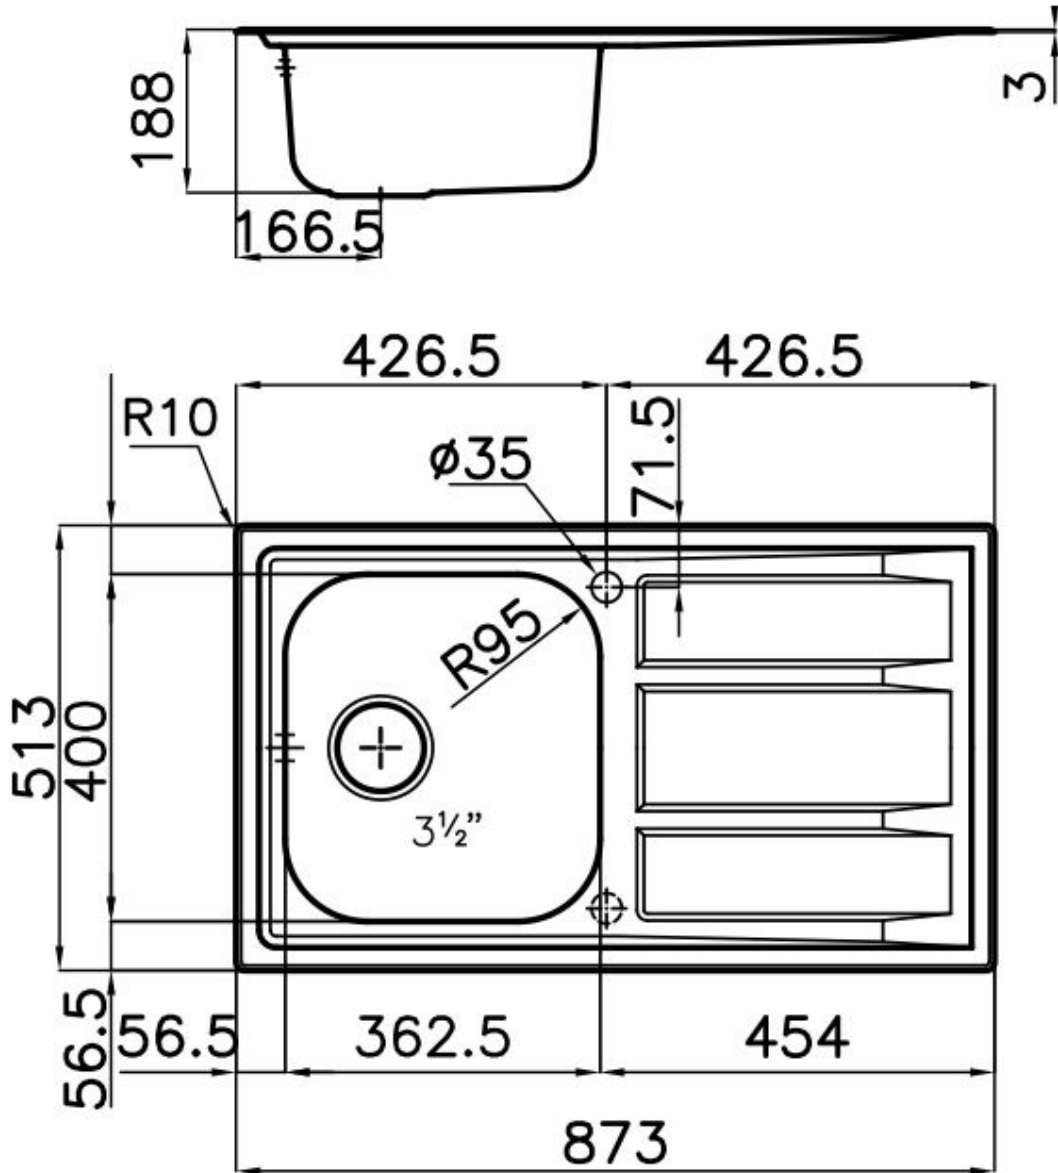

DETTAGLI

Bordo Installazione

Semifilo

Materiale

Acciaio inox AISI 316

Texture

Spazzolato

Base 45 cm

Dimensioni 873x513 mm

Dotazioni standard Ganci di fissaggio, guarnizione, piletta, troppo-pieno e sifone, Imballo in scatola

Fori Mixer 1 foro di serie - 2° foro su richiesta

Foro incasso 840 x 480 mm

Gocciolatoio Si

Larghezza 87 cm

Misura vasca 362,5x400mm

Note: Guarnizioni premontate

Numero vasche 1 vasca

Piletta Piletta 3,5"

DATI TECNICI

GALLERIA FOTOGRAFICA

ACCESSORI OPZIONALI