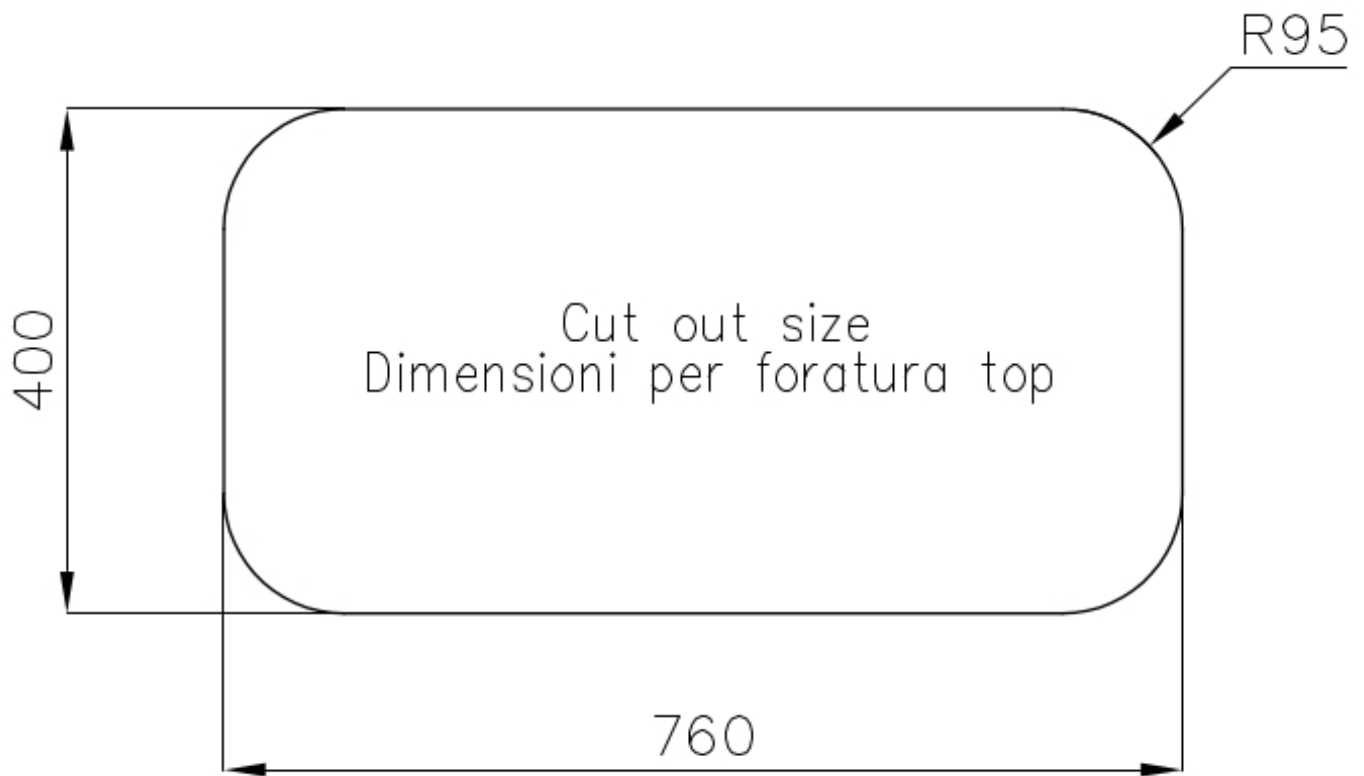

Spazzolato

Base

80 cm

Dimensioni

784x424 mm

Dotazioni standard

Ganci di fissaggio, guarnizione, piletta, troppo-pieno e sifone, Imballo in scatola

Fori Mixer Nessun foro di serie

Foro incasso Vedi scheda tecnica

Gocciolatoio No

Larghezza 79 cm

Misura vasca 362,5x400mm

Numero vasche 2 vasche

Piletta Piletta 3,5"

DATI TECNICI

GALLERIA FOTOGRAFICA