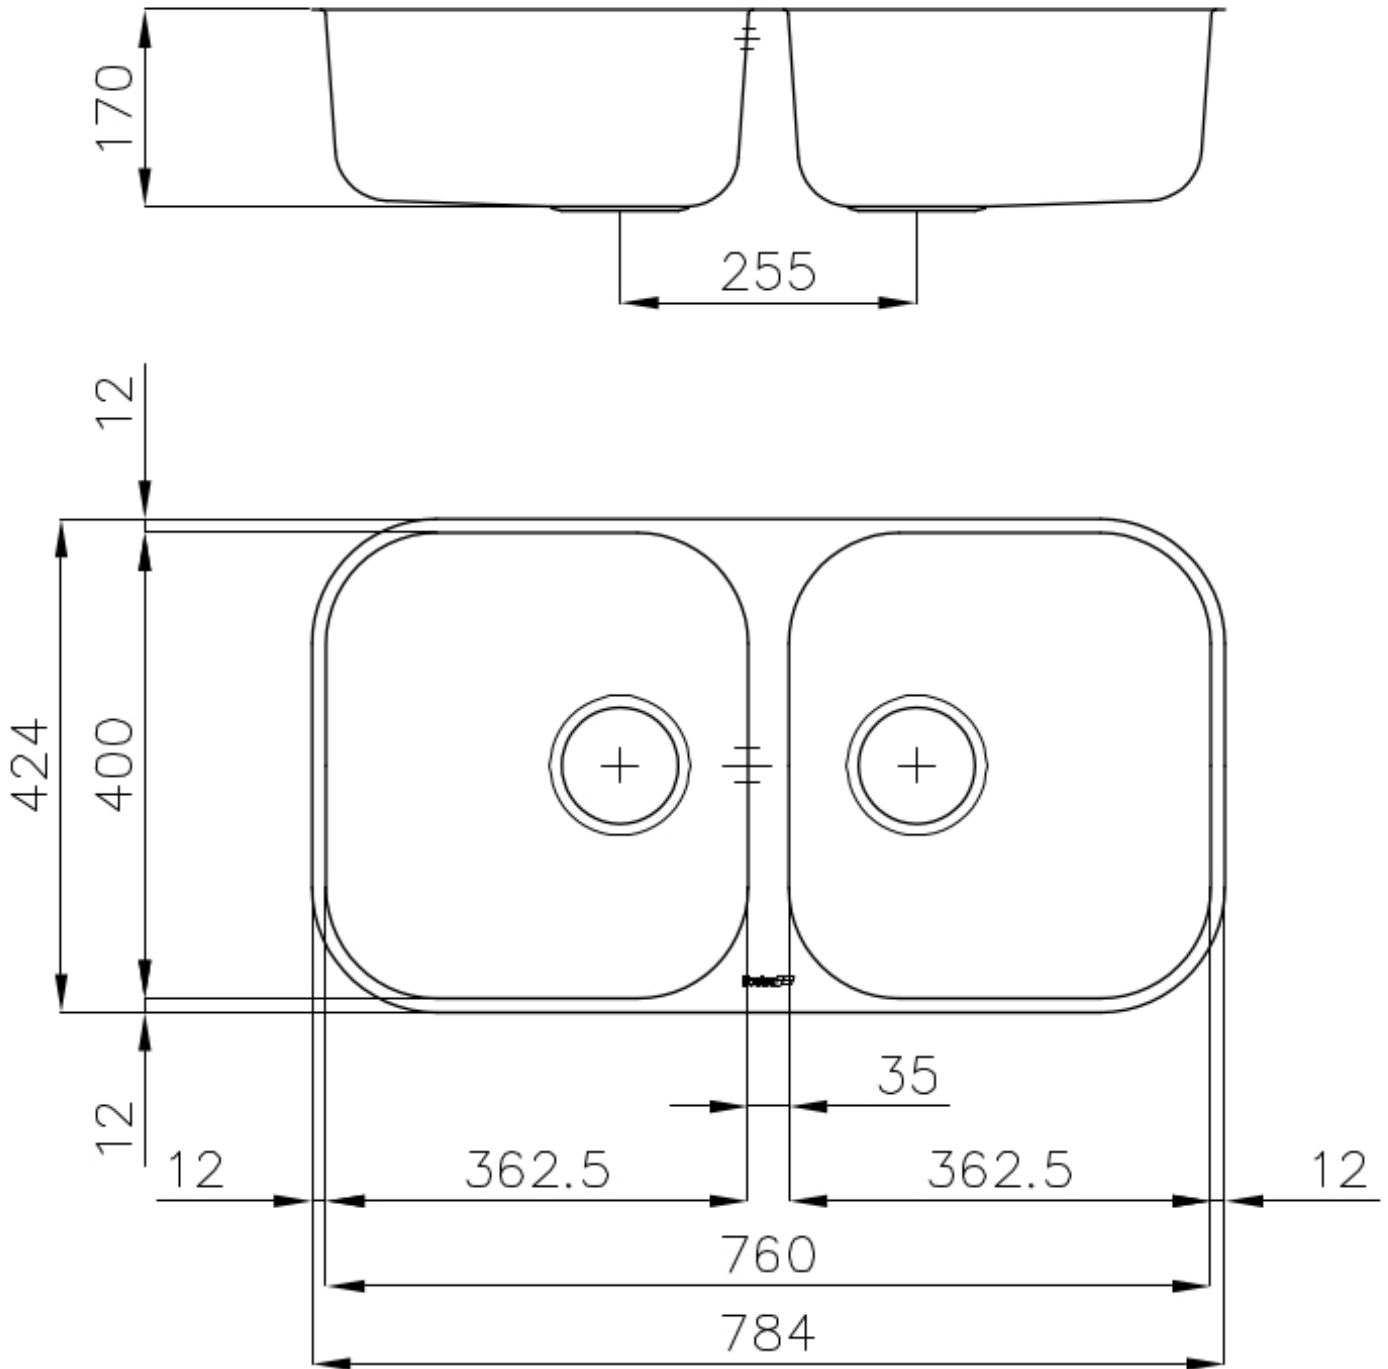

Lavello Elettra

Lavelli in acciaio inox

Codice: 1974 860

CARATTERISTICHE

PILETTA 3,5" BASKET

Lo scarico è dotato di piletta grande 3,5", con il pratico tappo a cestello che impedisce il defluire nello scarico di parti solide.

Spazzolato

Base

80 cm

Dimensioni

784x424 mm

Dotazioni standard

Ganci di fissaggio, guarnizione, piletta, troppo-pieno e sifone, Imballo in scatola

Fori Mixer Nessun foro di serie

Foro incasso Vedi scheda tecnica

Gocciolatoio No

Larghezza 79 cm

Misura vasca 362,5x400mm

Numero vasche 2 vasche

Piletta Piletta 3,5"

DATI TECNICI

GALLERIA FOTOGRAFICA