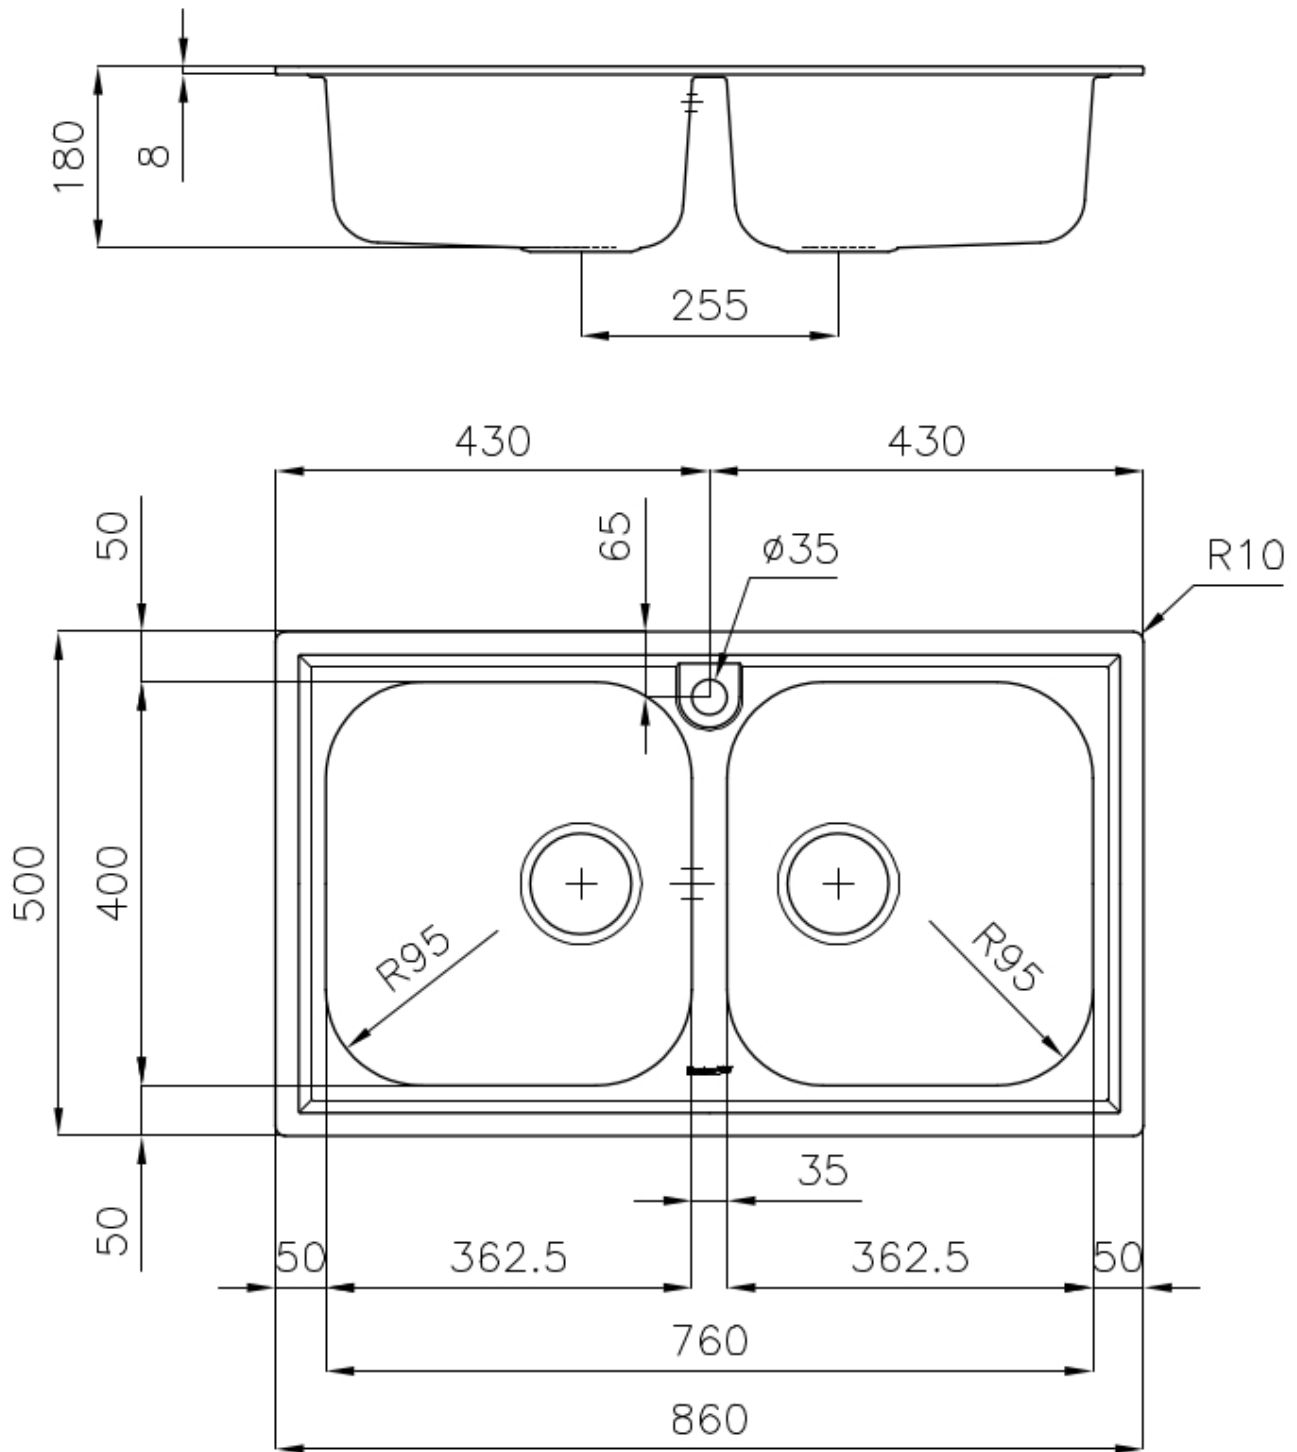

Lavello FM

Lavelli in acciaio inox

Codice: 1974 460

CARATTERISTICHE

GANCI SCORREVOLI

Esclusivo sistema di installazione Foster che permette ai ganci di fissaggio di scorrere lungo tutto il perimetro del lavello. Permette una installazione agevole potendo posizionare i ganci nei punti più accessibili.

PILETTA 3,5" BASKET

Lo scarico è dotato di piletta grande 3,5", con il pratico tappo a cestello che impedisce il defluire nello scarico di parti solide.

PIÙ VALORE

Foster utilizza spessori di acciaio superiori a quelli mediamente usati dagli altri produttori. È così, grazie anche alla lunga esperienza, che sappiamo realizzare lavelli di qualità superiore e con una migliore resistenza all'invecchiamento.

Microfoster

Base 80-90 cm

Dimensioni 860x500 mm

Dotazioni standard Ganci di fissaggio, guarnizione, piletta, troppo-pieno e sifone, Imballo in scatola

Fori Mixer 1 foro di serie

Foro incasso 840x480 mm

Gocciolatoio No

Larghezza 86 cm

Misura vasca 362,5x400mm

Numero vasche 2 vasche

Piletta Piletta 3,5"

DATI TECNICI

GALLERIA FOTOGRAFICA

ACCESSORI OPZIONALI

Cestello inox