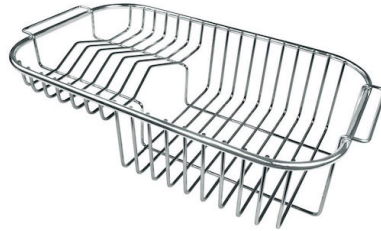

PILETTA 3,5" BASKET

Lo scarico è dotato di piletta grande 3,5", con il pratico tappo a cestello che impedisce il defluire nello scarico di parti solide.

PIÙ VALORE

Foster utilizza spessori di acciaio superiori a quelli mediamente usati dagli altri produttori. È così, grazie anche alla lunga esperienza, che sappiamo realizzare lavelli di qualità superiore e con una migliore resistenza all'invecchiamento.

Microfoster

Base 80-90 cm

Dimensioni 860x500 mm

Dotazioni standard Ganci di fissaggio, guarnizione, piletta, troppo-pieno e sifone, Imballo in scatola

Fori Mixer 1 foro di serie

Foro incasso 840x480 mm

Gocciolatoio No

Larghezza 86 cm

Misura vasca 362,5x400mm

Numero vasche 2 vasche

Piletta Piletta 3,5"

DATI TECNICI

GALLERIA FOTOGRAFICA

ACCESSORI OPZIONALI

Cestello inox

Cestello portapiatti inox

Tagliere in cristallo

Tagliere in HPDE

Tagliere scorrevole in legno Iroko

ABBINAMENTI CONSIGLIATI

Miscelatore Gamma 3 vie -
satinato

Miscelatore Lorenzo

Miscelatore NYC