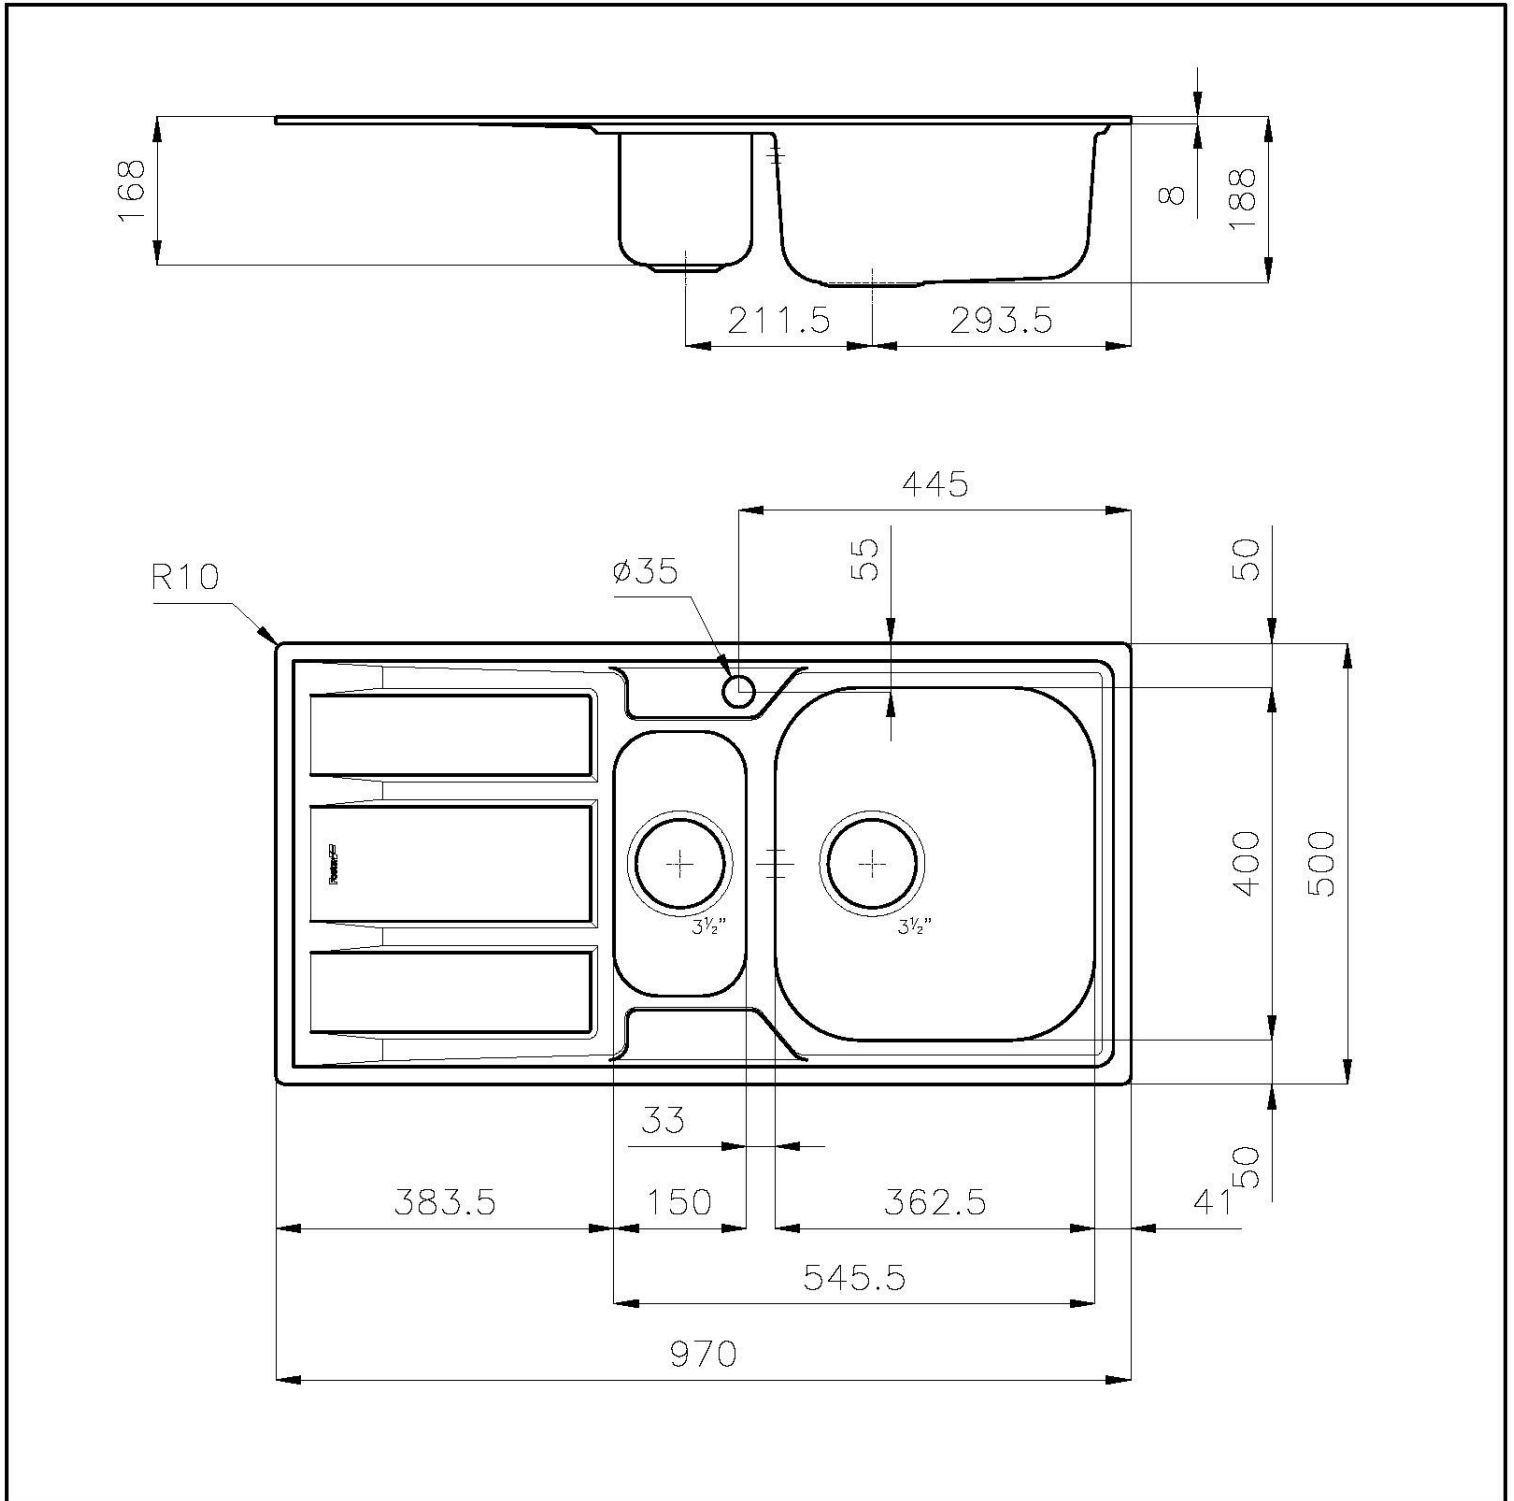

Lavello FM

Vasca a destra

Outlet

Codice: 1973 761

CARATTERISTICHE

GANCI SCORREVOLI

Esclusivo sistema di installazione Foster che permette ai ganci di fissaggio di scorrere lungo tutto il perimetro del lavello. Permette una installazione agevole potendo posizionare i ganci nei punti più accessibili.

PILETTA 3,5" BASKET

Lo scarico è dotato di piletta grande 3,5", con il pratico tappo a cestello che impedisce il defluire nello scarico di parti solide.

DETTAGLI

Bordo Installazione Standard (Bordo 8 mm)

Materiale Acciaio inox AISI 304

Texture Antiraffio design

Base 60-80 cm

Larghezza 97 cm

Dimensioni 970 x 500 mm

Numero vasche 2 vasche

Misura vasca 362,5x400 + 150x300mm

Foro incasso 950 x 480 mm

Dotazioni standard Ganci di fissaggio, guarnizione, piletta, troppo-pieno e sifone, Imballo in scatola

Fori Mixer 1 foro di serie

Gocciolatoio Si

Piletta Piletta 3,5"

DATI TECNICI

GALLERIA FOTOGRAFICA