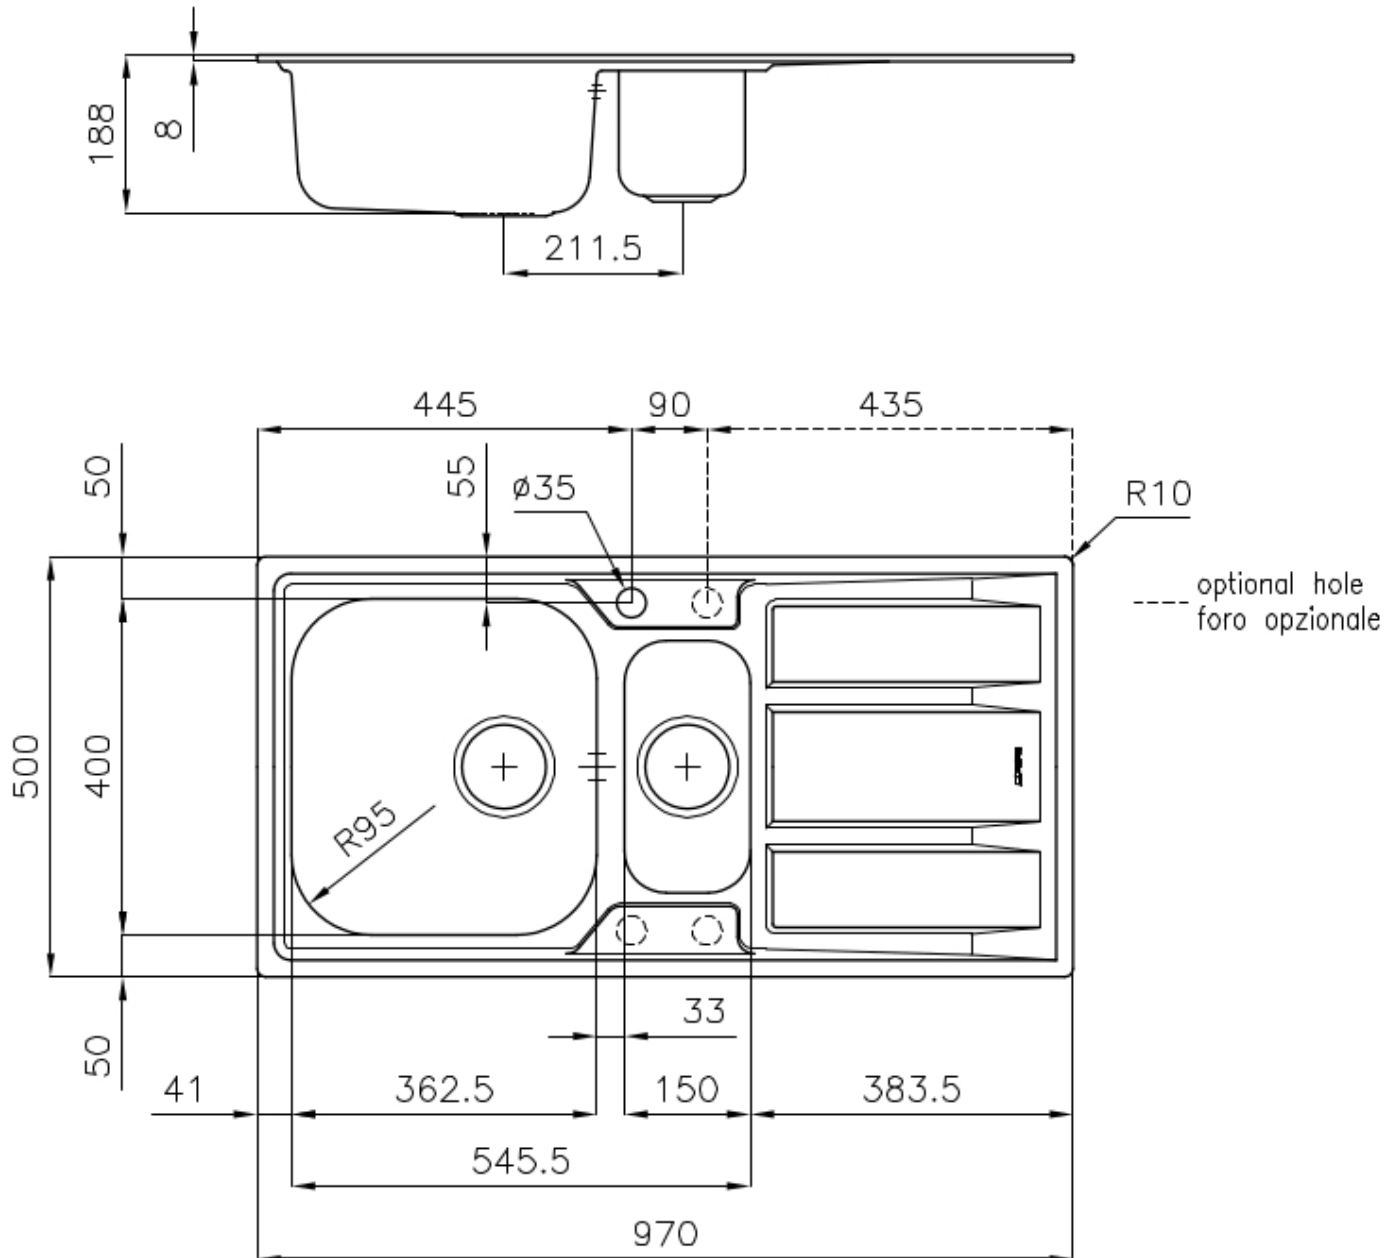

### DETTAGLI

Bordo Installazione

Standard (Bordo 8 mm)

Finitura

Spazzolato Foster

Materiale

Acciaio inox AISI 304

Texture	Spazzolato
Base	60-80 cm
Dimensioni	970x500 mm
Dotazioni standard	Ganci di fissaggio, guarnizione, piletta, troppo-pieno e sifone, Imballo in scatola
Fori Mixer	1 foro di serie - 2° e 3° su richiesta
Foro incasso	950x480 mm
Gocciolatoio	Si
Larghezza	97 cm
Misura vasca	362,5x400 + 150x300mm
Numero vasche	2 vasche
Piletta	Piletta 3,5"

## DATI TECNICI