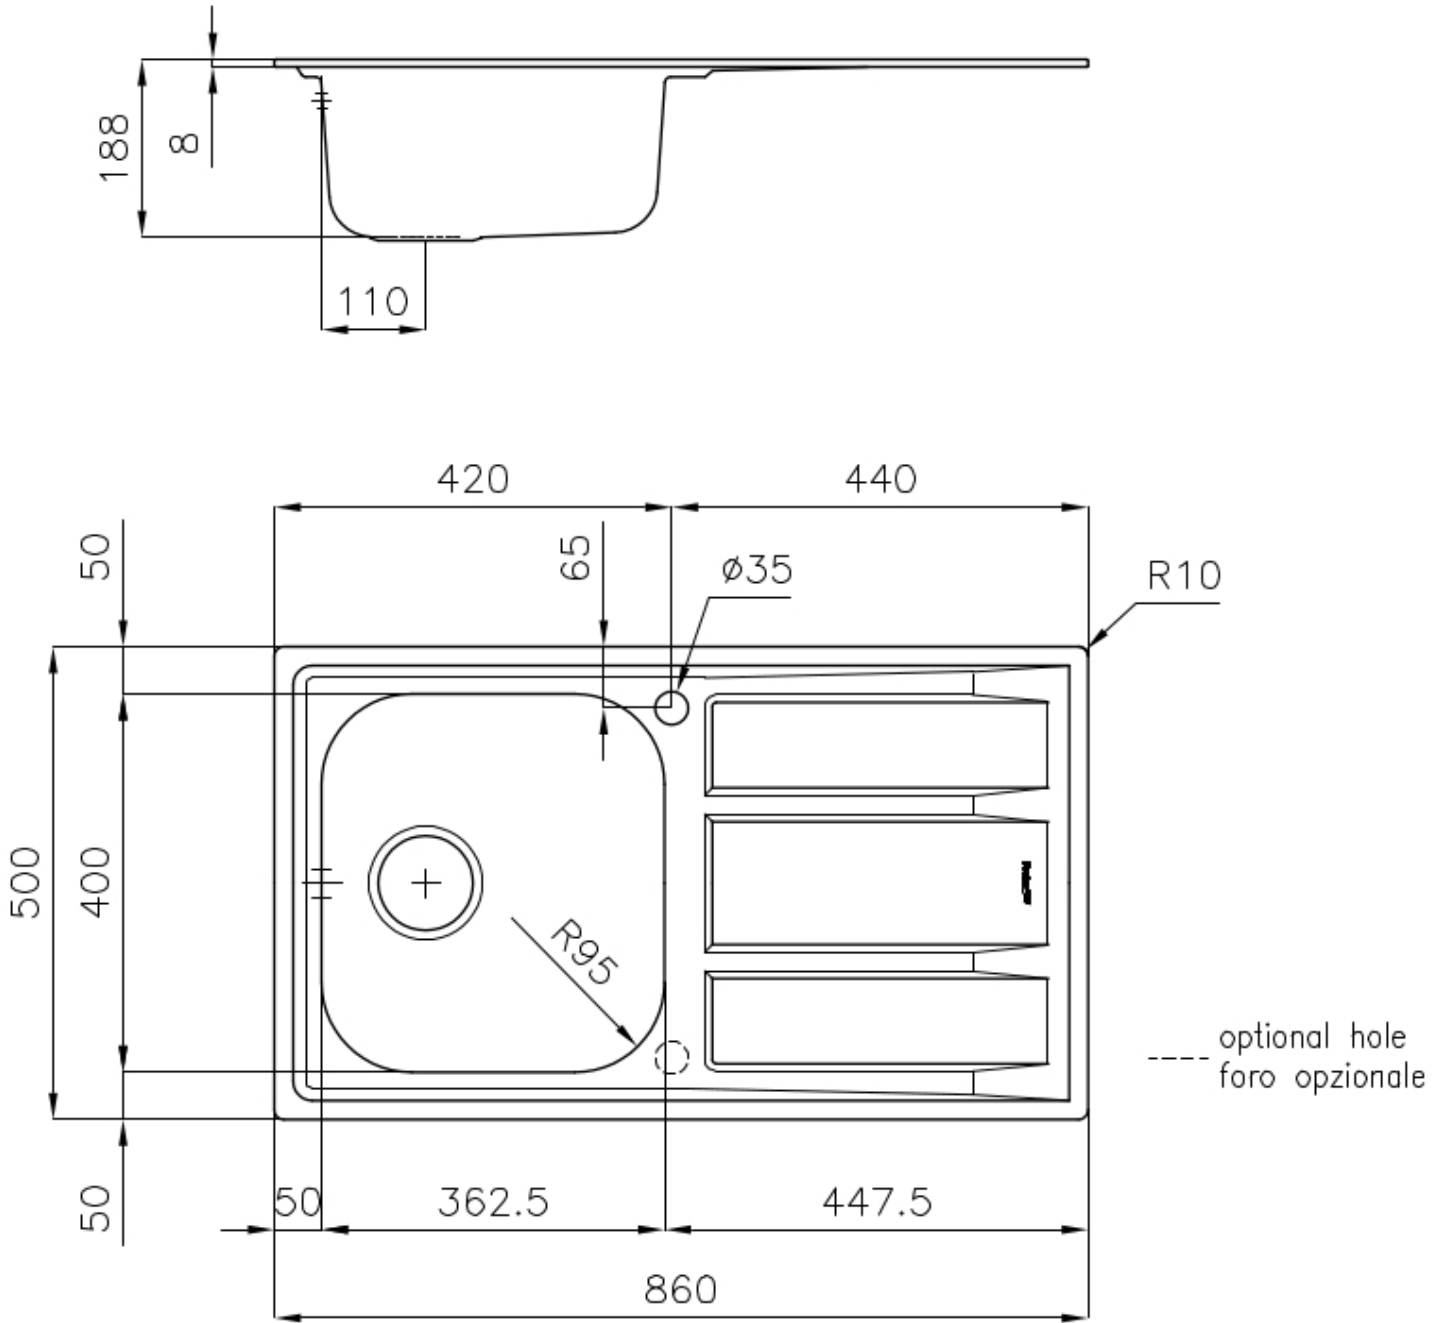

### DETTAGLI

Bordo Installazione

Standard (Bordo 8 mm)

Finitura

Spazzolato Foster

Materiale

Acciaio inox AISI 304

Texture	Spazzolato
Base	45 cm
Dimensioni	860x500 mm
Dotazioni standard	Ganci di fissaggio, guarnizione, piletta, troppo-pieno e sifone, Imballo in scatola
Fori Mixer	1 foro di serie - 2° foro su richiesta
Foro incasso	840 x 480 mm
Gocciolatoio	Si
Larghezza	86 cm
Misura vasca	362,5x400mm
Numero vasche	1 vasca
Piletta	Piletta 3,5"

## DATI TECNICI