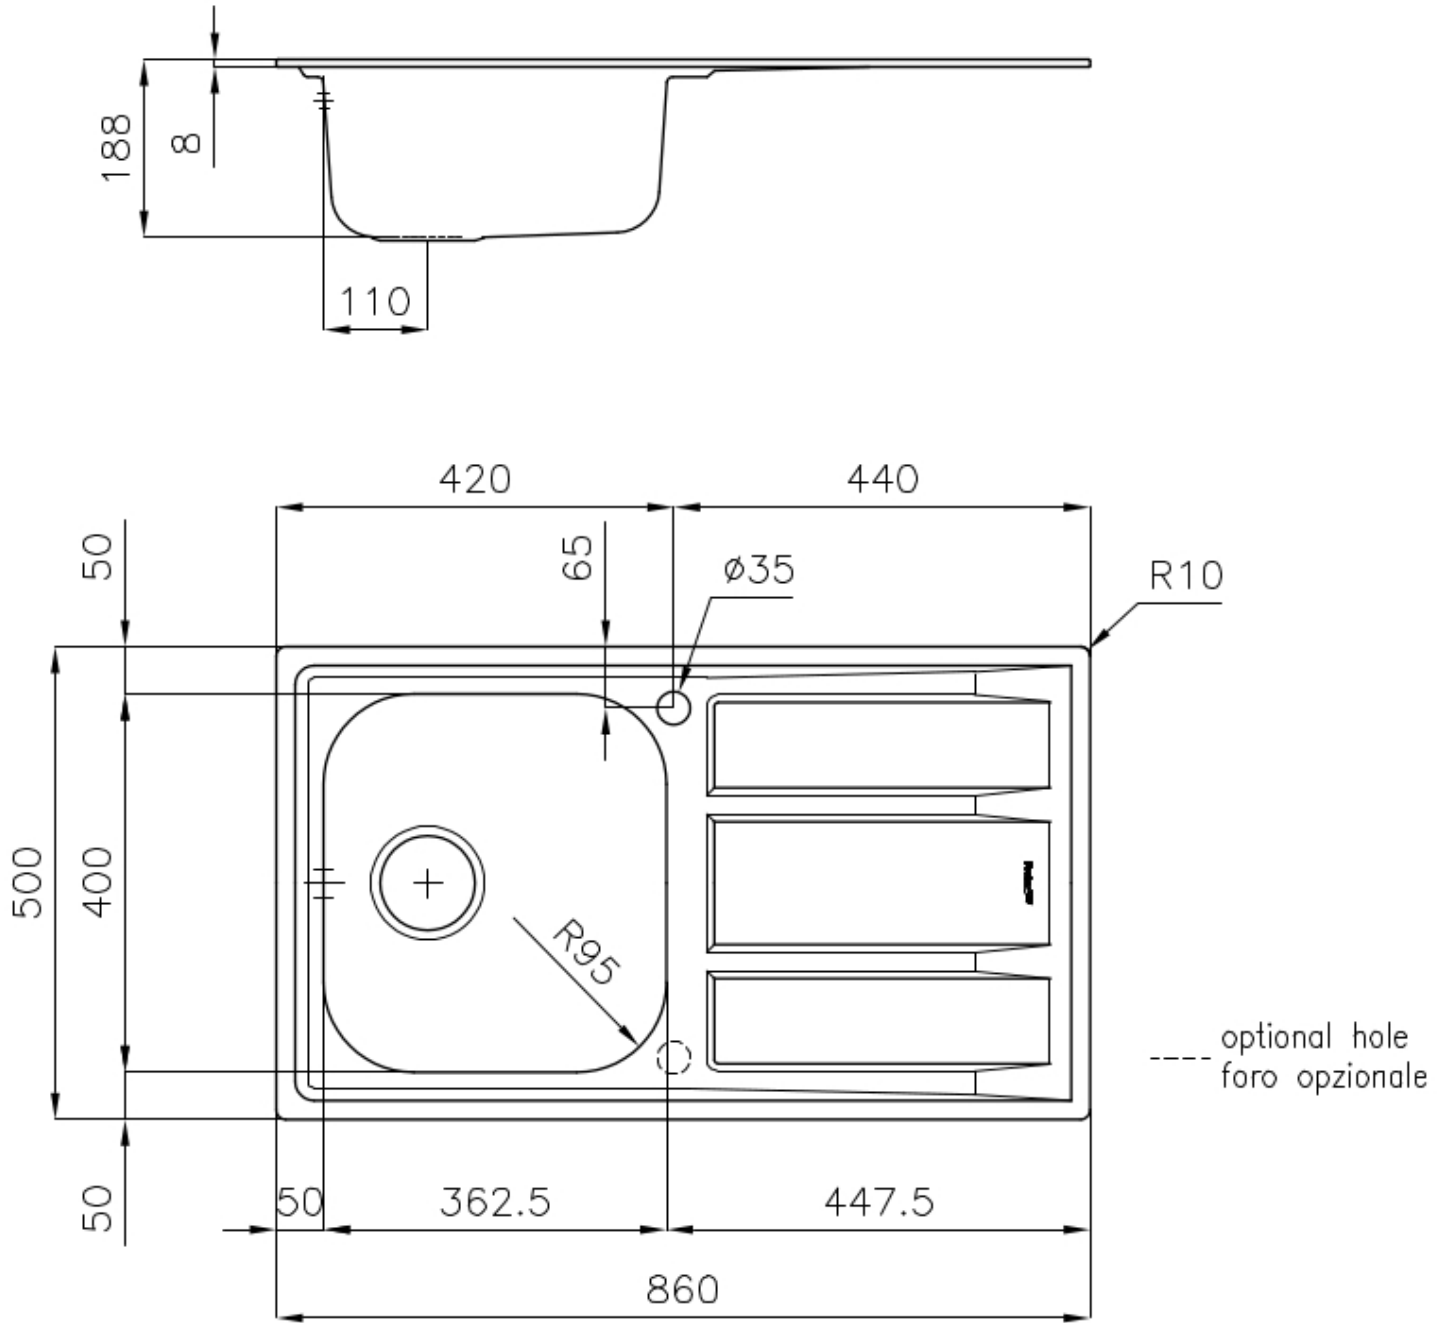

DETTAGLI

Bordo Installazione

Standard (Bordo 8 mm)

Finitura Spazzolato Foster

Materiale Acciaio inox AISI 316

Texture Spazzolato

Base 45 cm

Dimensioni 860x500 mm

Dotazioni standard Ganci di fissaggio, guarnizione, piletta, troppo-pieno e sifone, Imballo in scatola

Fori Mixer 1 foro di serie - 2° foro su richiesta

Foro incasso 840x480 mm

Gocciolatoio Sì

Larghezza 86 cm

Misura vasca 362,5x400mm

Numero vasche 1 vasca

Piletta Piletta 3,5"

DATI TECNICI

GALLERIA FOTOGRAFICA

ACCESSORI OPZIONALI

Cestello inox

Cestello portapiatti inox