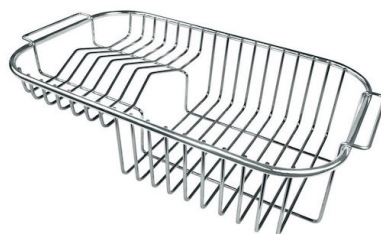

Dotazioni standard Ganci di fissaggio, guarnizione, piletta, troppo-pieno e sifone, Imballo in scatola

Fori Mixer 1 foro di serie - 2° foro su richiesta

Foro incasso 840x480 mm

Gocciolatoio Sì

Larghezza 86 cm

Misura vasca 362,5x400mm

Numero vasche 1 vasca

Piletta Piletta 3,5"

DATI TECNICI

GALLERIA FOTOGRAFICA

ACCESSORI OPZIONALI

Cestello inox

Cestello portapiatti inox

Tagliere in cristallo

Tagliere in HPDE

Tagliere scorrevole in legno Iroko

ABBINAMENTI CONSIGLIATI

Miscelatore Gamma 3 vie -
satinato

Miscelatore Lorenzo

Miscelatore NYC

PILETTE AUTOMATICHE OPZIONALI