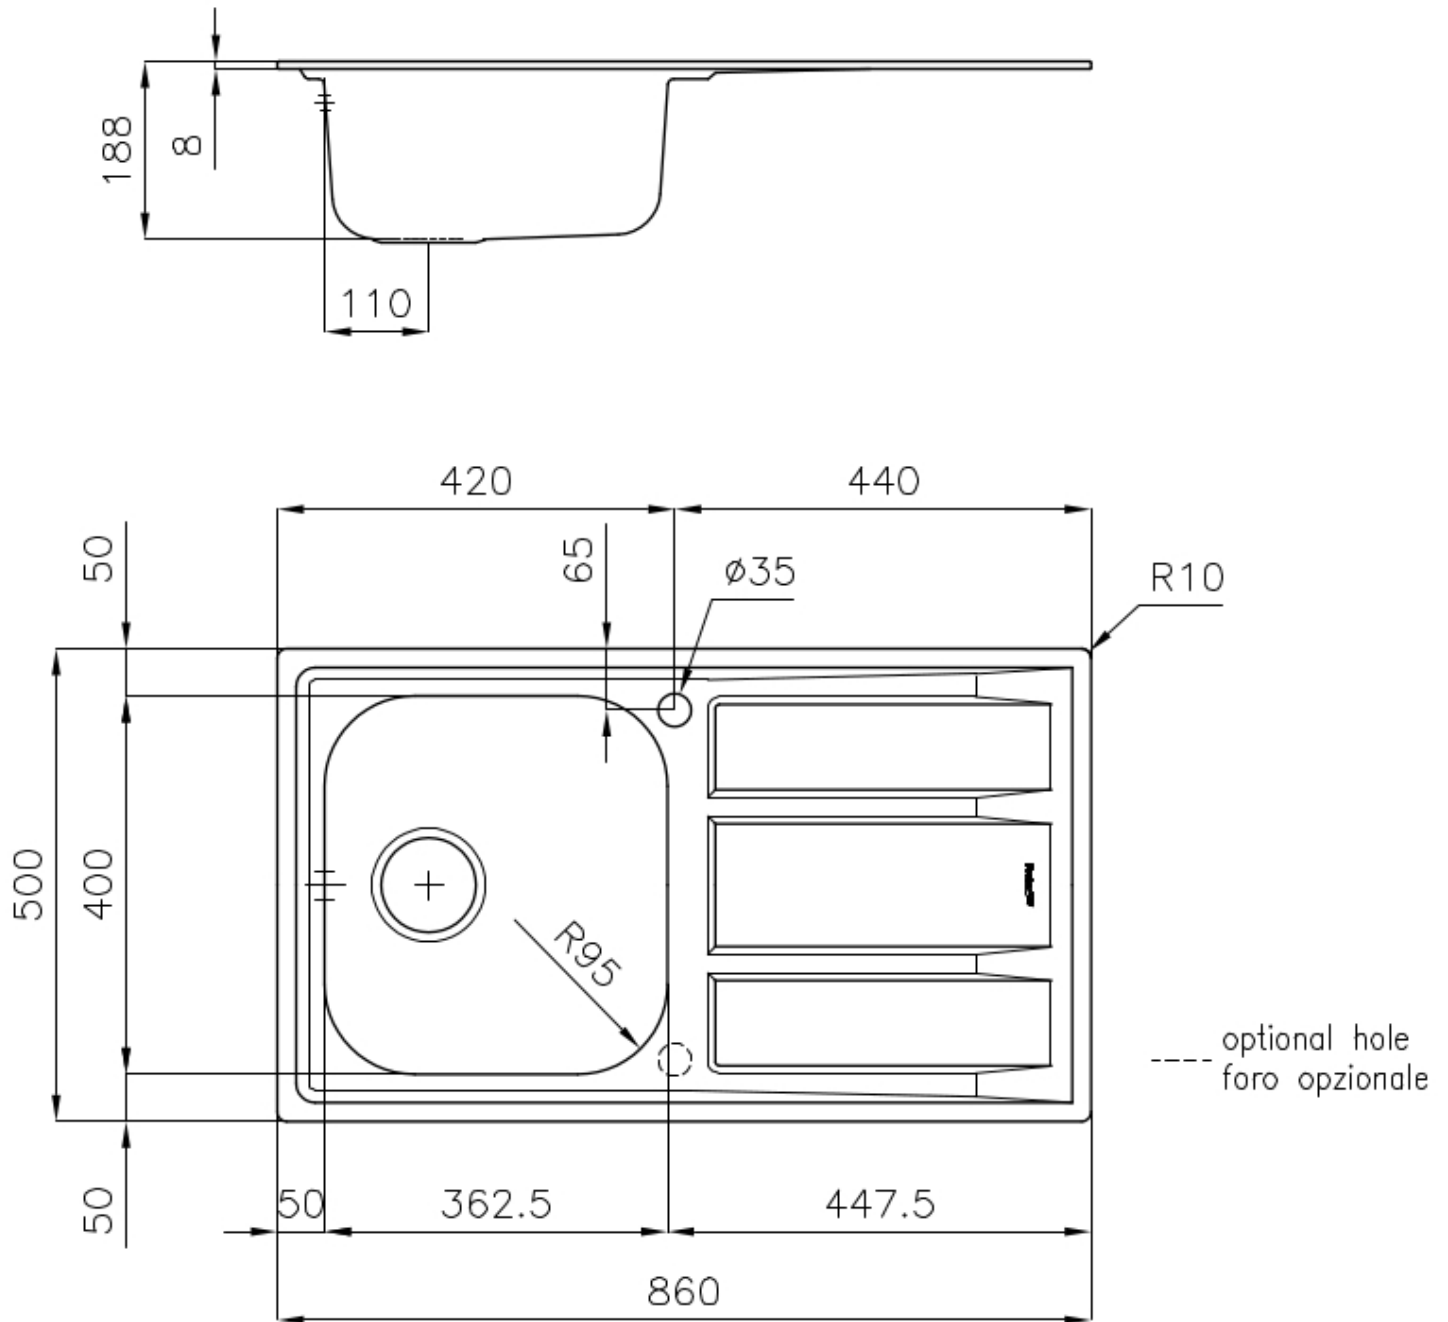

PILETTA 3,5" BASKET

Lo scarico è dotato di piletta grande 3,5", con il pratico tappo a cestello che impedisce il defluire nello scarico di parti solide.

POSSIBILITÀ SECONDO/TERZO FORO

Il lavello è personalizzabile con l'esecuzione su richiesta in fase d'ordine di fori aggiuntivi, utilizzabili per miscelatori a doppio foro, per pilette con comando remoto o per l'installazione di dispenser per il sapone. Le posizioni sono segnalate sui disegni con fori a linea tratteggiata.

DETTAGLI

Finitura Spazzolato Foster

Materiale Acciaio inox AISI 304

Texture Spazzolato

Base 45 cm

Bordo Installazione Standard (Bordo 8 mm)

Dimensioni 860x500 mm

Dotazioni standard Ganci di fissaggio, guarnizione, piletta, troppo-pieno e sifone, Imballo in scatola

Fori Mixer 1 foro di serie - 2° foro su richiesta

Foro incasso 840x480 mm

Gocciolatoio Si

Larghezza 86 cm

Misura vasca 362,5x400mm

Numero vasche 1 vasca

Piletta Piletta 3,5"

DATI TECNICI