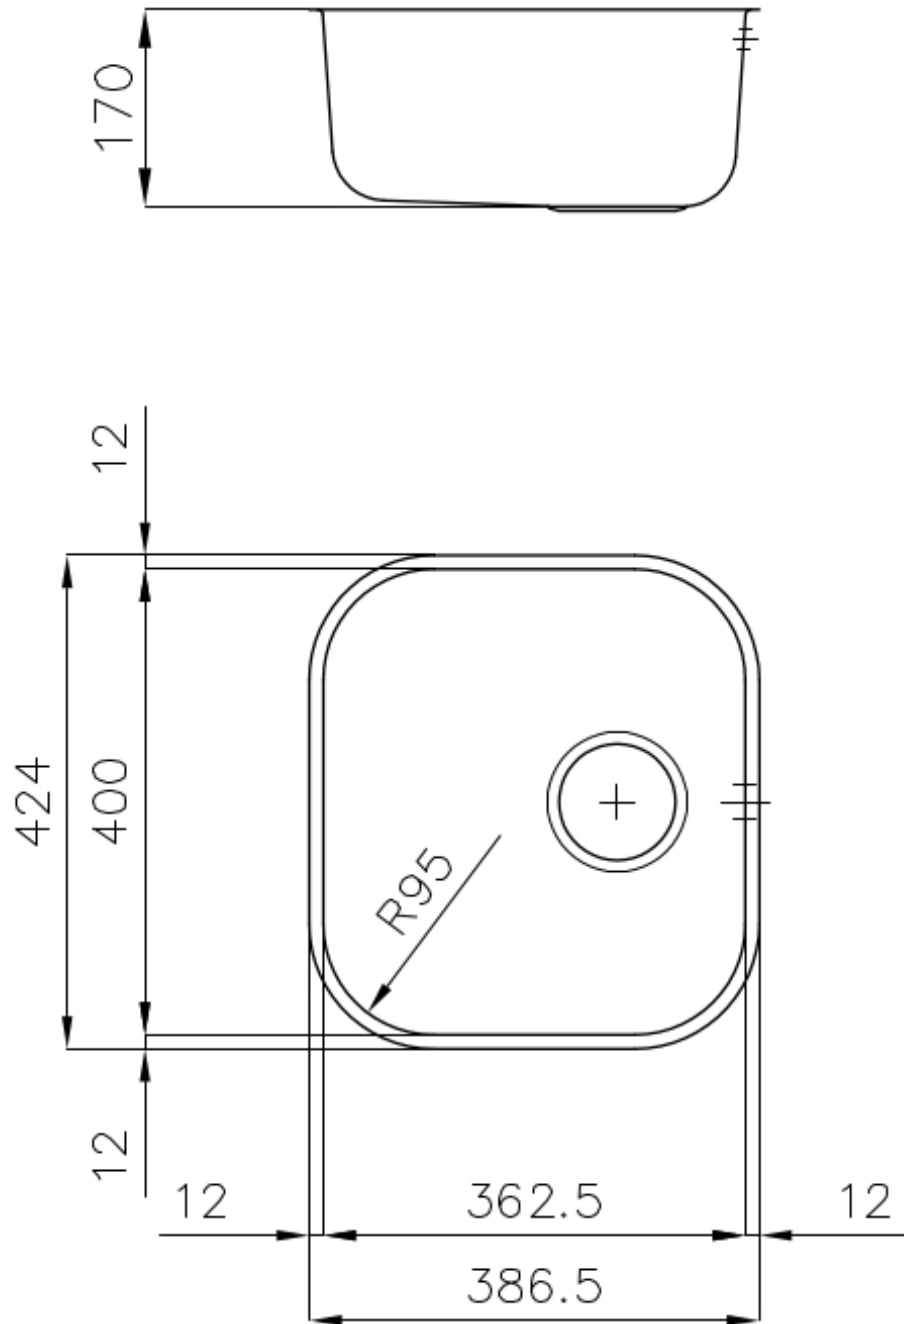

Lavello Elettra 1970 860

Lavelli in acciaio inox

Codice: 1970 860

CARATTERISTICHE

PILETTA 3,5" BASKET

Lo scarico è dotato di piletta grande 3,5", con il pratico tappo a cestello che impedisce il defluire nello scarico di parti solide.

DETTAGLI

Finitura Spazzolato Foster

Materiale Acciaio inox AISI 304

Texture Spazzolato

Base 45 cm

Bordo Installazione Sottotop

Dimensioni 386,5x424 mm

Dotazioni standard Ganci di fissaggio, guarnizione, piletta, troppo-pieno e sifone, Imballo in scatola

Fori Mixer Nessun foro di serie

Foro incasso Vedi scheda tecnica (per tutti i modelli FT/FTS e Sottotop)

Gocciolatoio No

Larghezza 39 cm

Misura vasca 362,5x400mm

Numero vasche 1 vasca

Piletta Piletta 3,5"

DATI TECNICI

Cut out size
Dimensioni per foratura top

ACCESSORI OPZIONALI

Cestello inox 8611 000

Cestello portapiatti inox 8100 301

Tagliere in cristallo 8631 300

Tagliere in HPDE 8657 001

Cestello portapiatti inox 8100 201