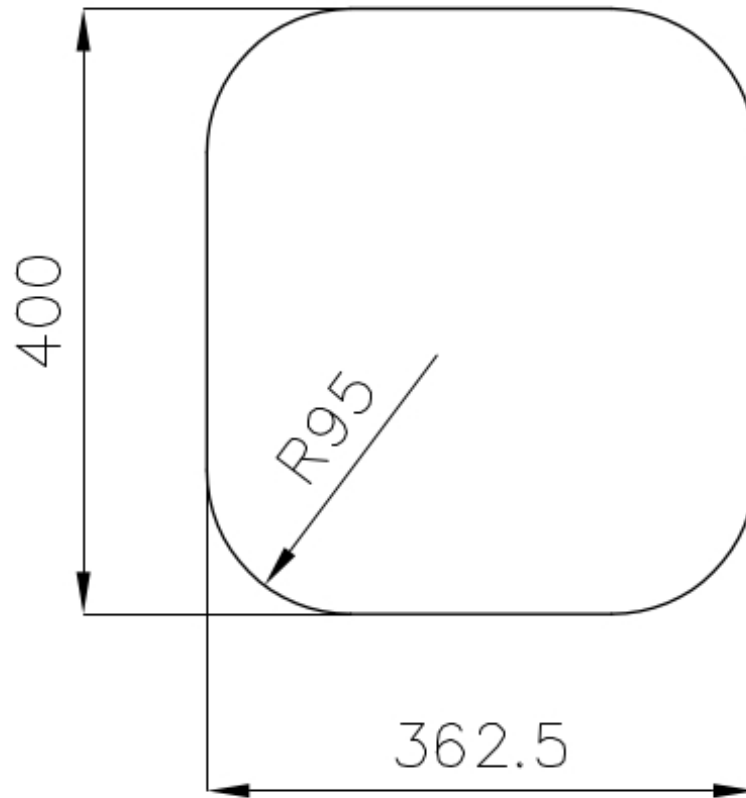

Lavello Elettra 1970 860

Lavelli in acciaio inox

Codice: 1970 860

CARATTERISTICHE

PILETTA 3,5" BASKET

Lo scarico è dotato di piletta grande 3,5", con il pratico tappo a cestello che impedisce il defluire nello scarico di parti solide.

DETTAGLI

Finitura Spazzolato Foster

Materiale Acciaio inox AISI 304

Texture Spazzolato

Base 45 cm

Bordo Installazione Sottotop

Dimensioni 386,5x424 mm

Dotazioni standard Ganci di fissaggio, guarnizione, piletta, troppo-pieno e sifone, Imballo in scatola

Fori Mixer Nessun foro di serie

Foro incasso Vedi scheda tecnica (per tutti i modelli FT/FTS e Sottotop)

Gocciolatoio No

Larghezza 39 cm

Misura vasca 362,5x400mm

Numero vasche 1 vasca

Piletta Piletta 3,5"

DATI TECNICI

Cut out size
Dimensioni per foratura top

ACCESSORI OPZIONALI

Cestello inox 8611 000

Cestello portapiatti inox 8100 301

Tagliere in cristallo 8631 300

Tagliere in HPDE 8657 001

Cestello portapiatti inox 8100 201