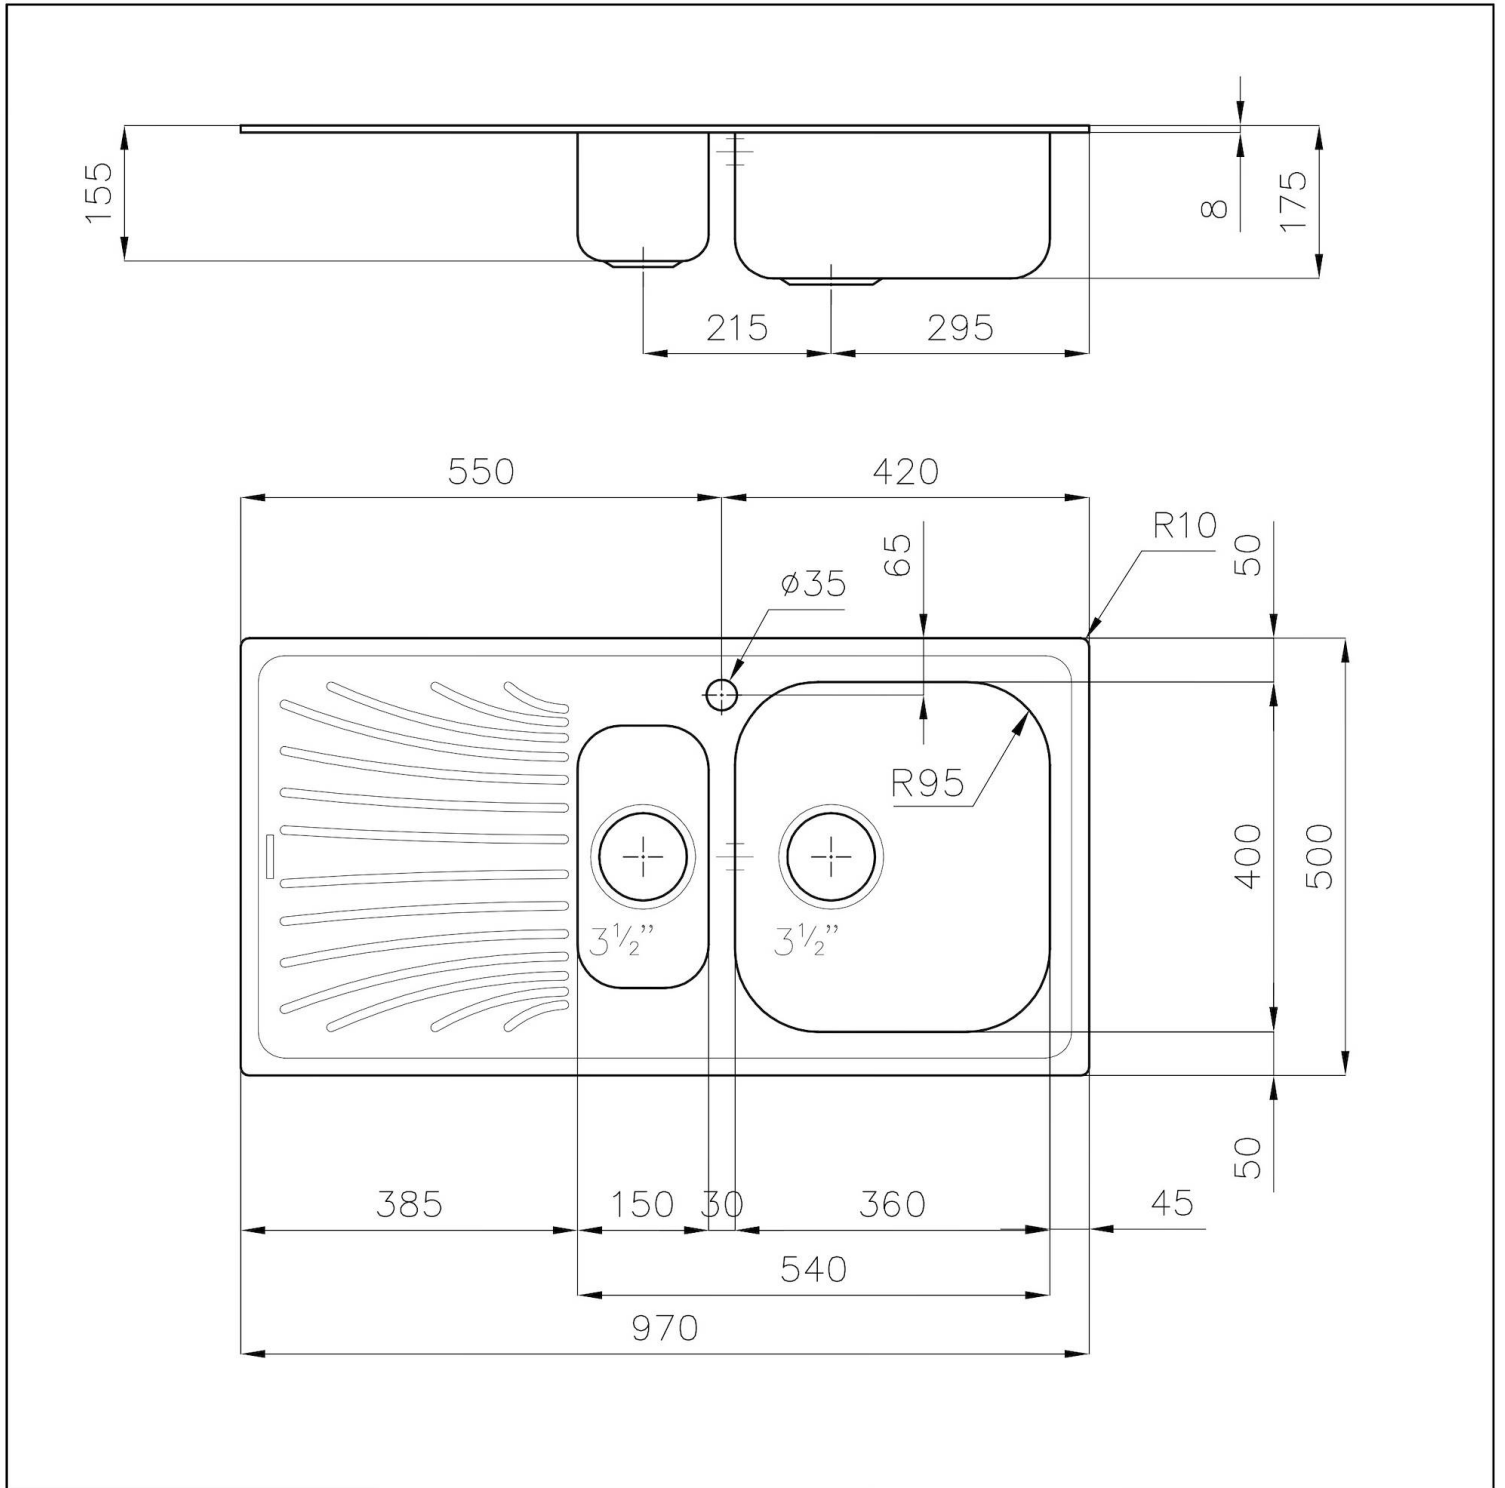

Lavello Alien

Vasca a destra

Outlet

Codice: 1963 761

CARATTERISTICHE

GANCI SCORREVOLI

Esclusivo sistema di installazione Foster che permette ai ganci di fissaggio di scorrere lungo tutto il perimetro del lavello. Permette una installazione agevole potendo posizionare i ganci nei punti più accessibili.

PILETTA 3,5" BASKET

Lo scarico è dotato di piletta grande 3,5", con il pratico tappo a cestello che impedisce il defluire nello scarico di parti solide.

DETTAGLI

Bordo Installazione Standard (Bordo 8 mm)

Materiale Acciaio inox AISI 304

Texture Antiraffio design

Base 60-80 cm

Larghezza 97 cm

Dimensioni 970 x 500 mm

Numero vasche 2 vasche

Misura vasca 360x400 + 150x300 mm

Foro incasso 950 x 480 mm

Dotazioni standard Ganci di fissaggio, guarnizione, piletta, troppo-pieno e sifone, Imballo in scatola

Fori Mixer 1 foro di serie

Gocciolatoio Si

Piletta Piletta 3,5"

DATI TECNICI

GALLERIA FOTOGRAFICA