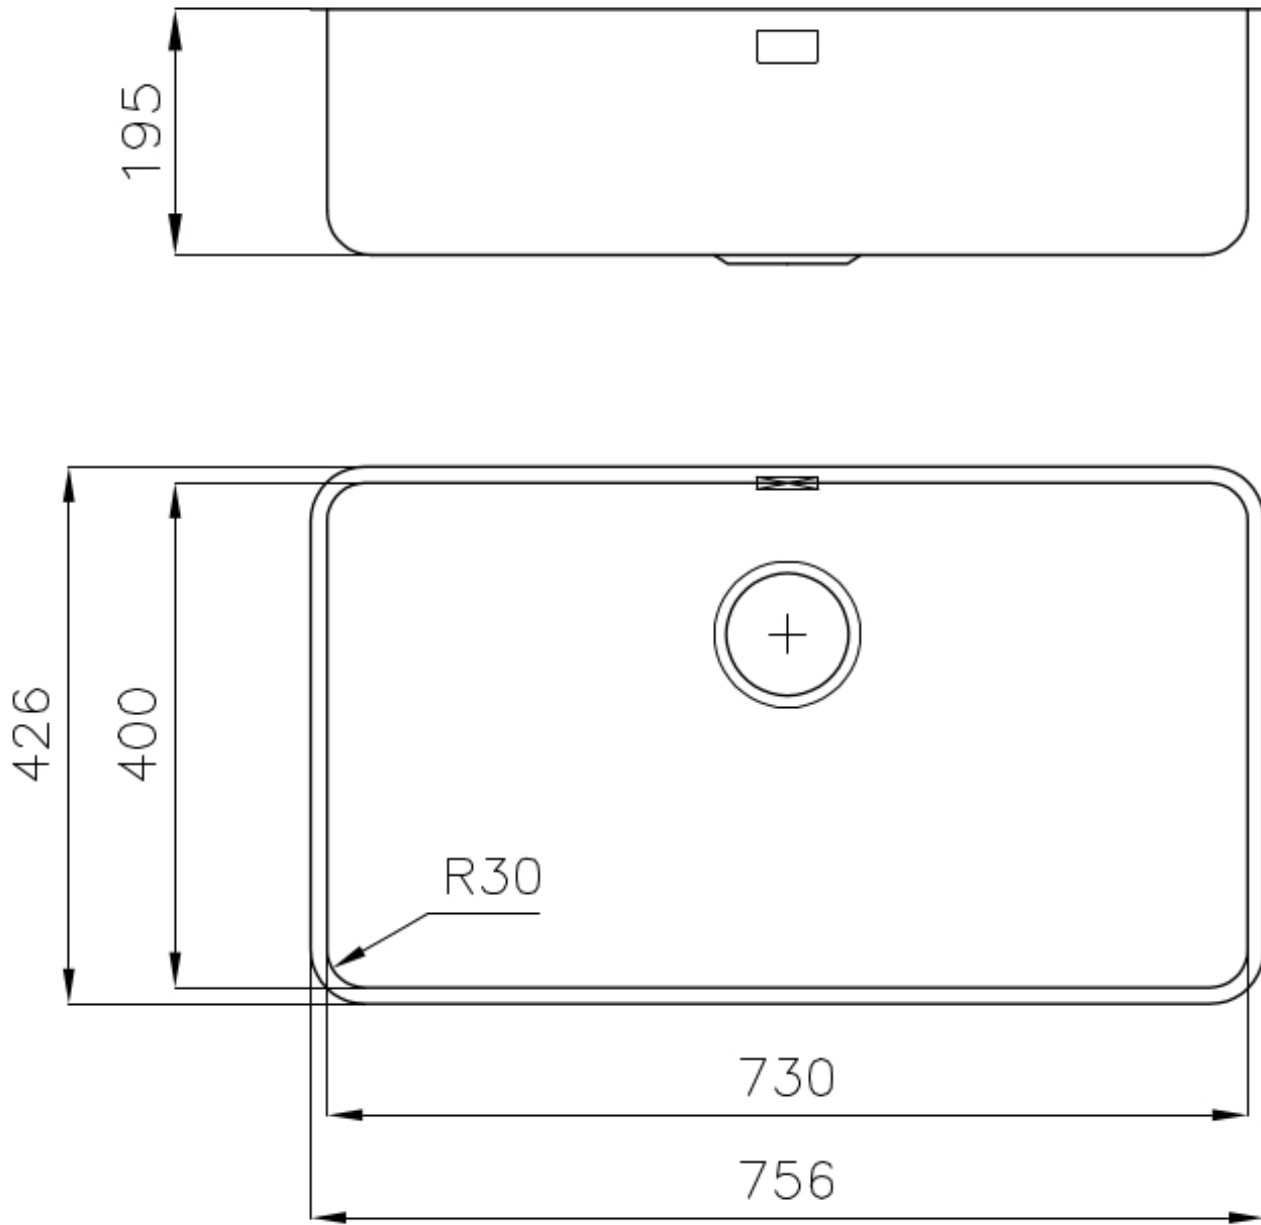

Fori Mixer Nessun foro di serie

---

Foro incasso Vedi scheda tecnica

---

Gocciolatoio No

---

Larghezza 77 cm

---

Misura vasca 730x400 mm

---

Numero vasche 1 vasca

---

Piletta Piletta 3,5"

---

## DATI TECNICI

Cut out size – Dimensioni per foratura top