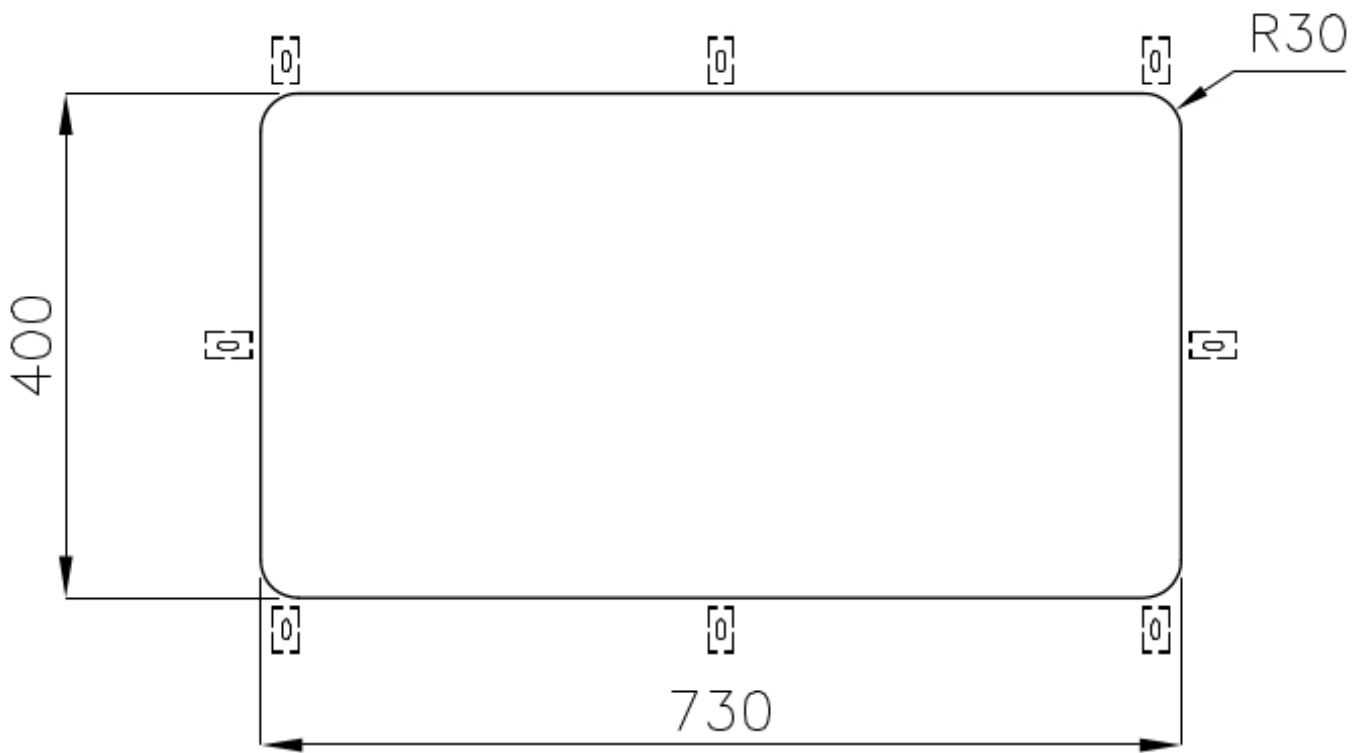

Misura vasca 730x400 mm

---

Numero vasche 1 vasca

---

Piletta Piletta 3,5"

---

## DATI TECNICI

Cut out size – Dimensioni per foratura top