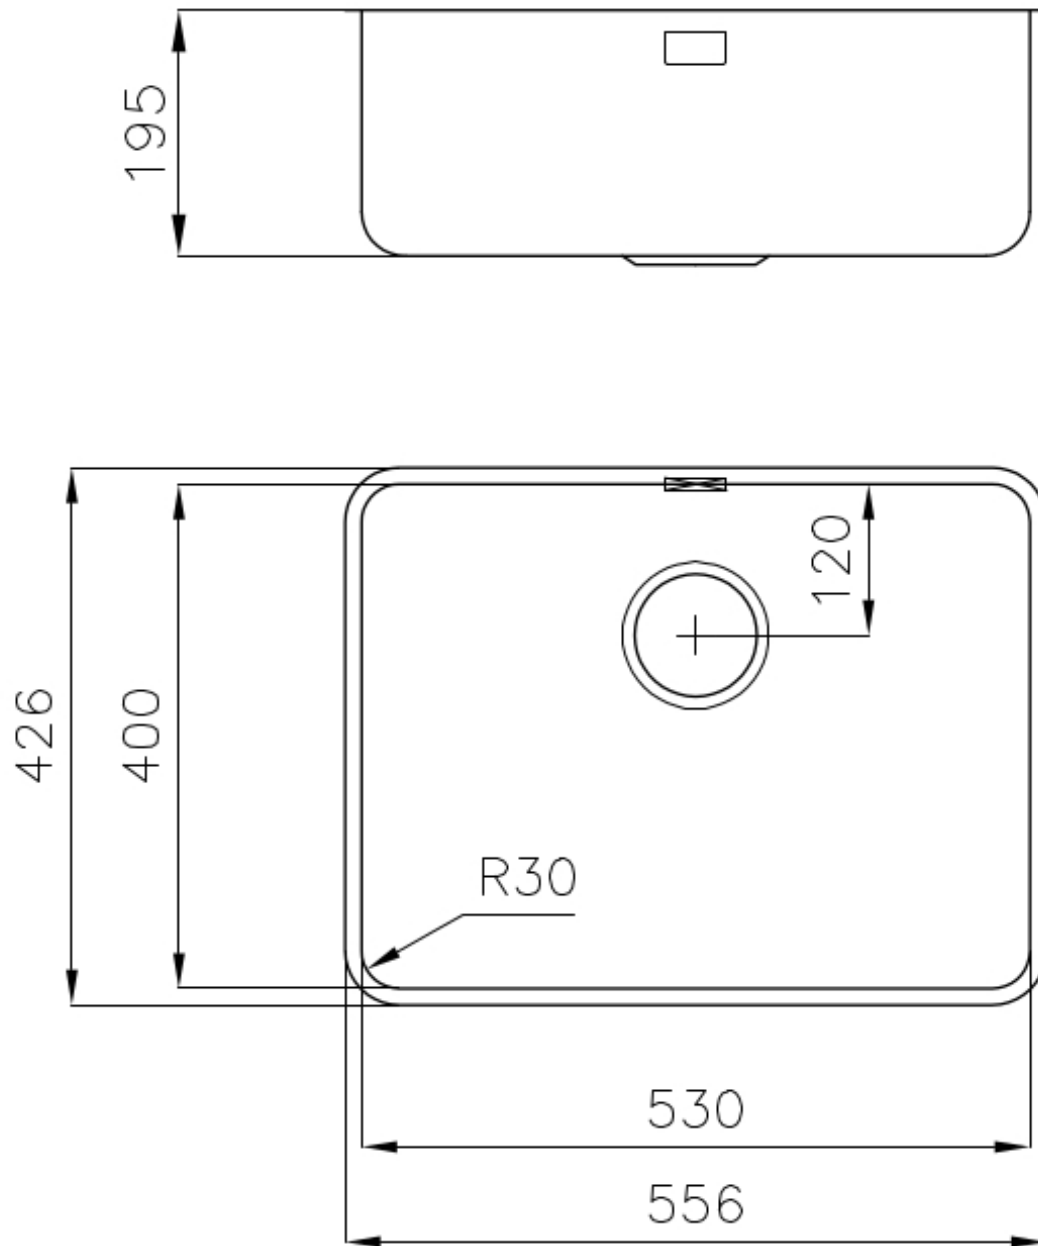

Fori Mixer Nessun foro di serie

---

Foro incasso Vedi scheda tecnica

---

Gocciolatoio No

---

Larghezza 57 cm

---

Misura vasca 530x400mm

---

Numero vasche 1 vasca

---

Piletta Piletta 3,5"

---

## DATI TECNICI

Cut out size – Dimensioni per foratura top