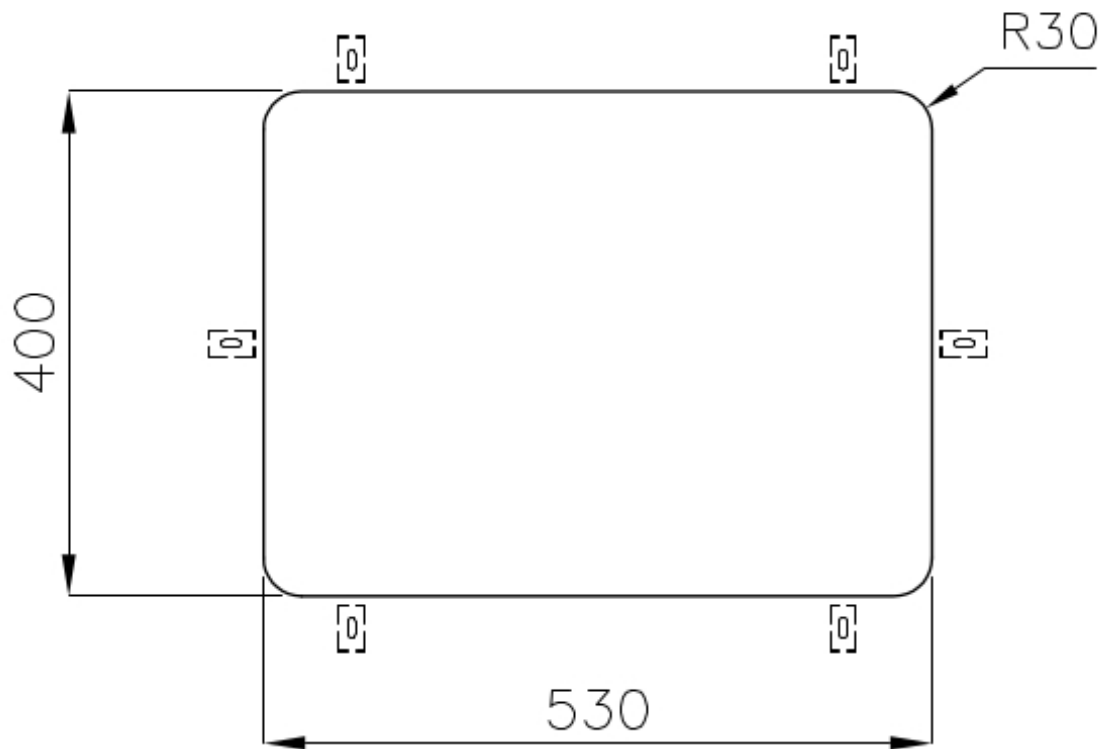

Fori Mixer Nessun foro di serie

---

Foro incasso Vedi scheda tecnica

---

Gocciolatoio No

---

Larghezza 57 cm

---

Misura vasca 530x400mm

---

Numero vasche 1 vasca

---

Piletta Piletta 3,5"

---

## DATI TECNICI

Cut out size – Dimensioni per foratura top