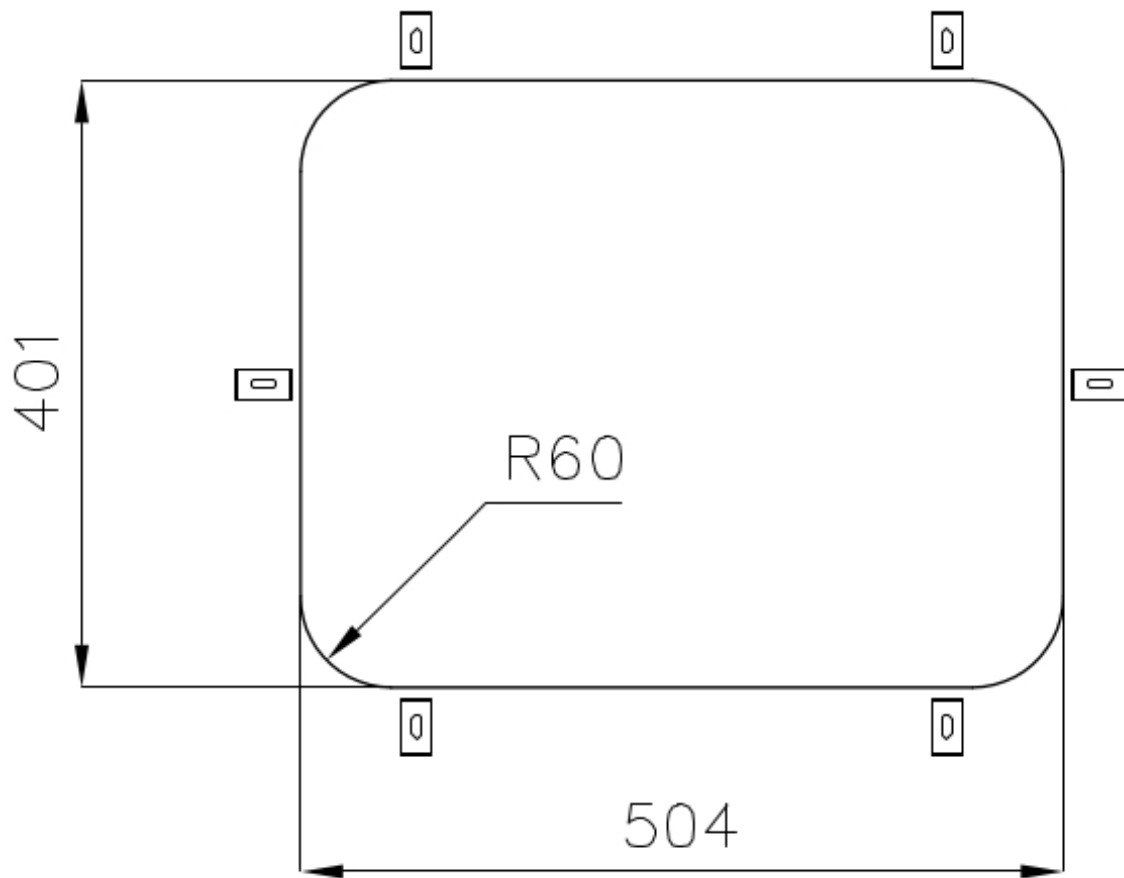

Spazzolato

Base

60 cm

Dimensioni

539x436 mm

Dotazioni standard

Ganci di fissaggio, guarnizione, piletta, troppo-pieno e sifone, Imballo in scatola

Fori Mixer Nessun foro di serie

Foro incasso Vedi scheda tecnica

Gocciolatoio No

Larghezza 54 cm

Misura vasca 504x401mm

Numero vasche 1 vasca

Piletta Piletta 3,5"

DATI TECNICI

Cut out size – Dimensioni per foratura top