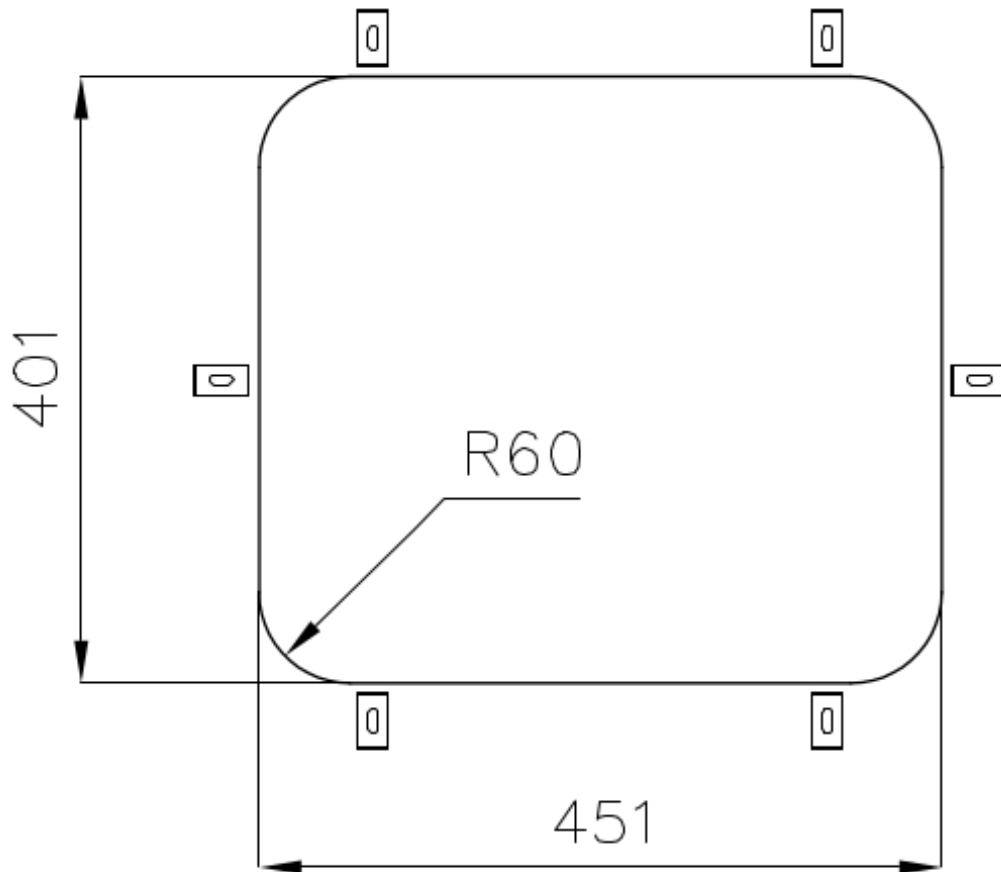

Spazzolato

Base

60 cm

Dimensioni

488x438 mm

Dotazioni standard

Ganci di fissaggio, guarnizione, piletta, troppo-pieno e sifone, Imballo in scatola

Fori Mixer Nessun foro di serie

Foro incasso Vedi scheda tecnica

Gocciolatoio No

Larghezza 49 cm

Misura vasca 451x401mm

Numero vasche 1 vasca

Piletta Piletta 3,5"

DATI TECNICI

Cut out size – Dimensioni per foratura top