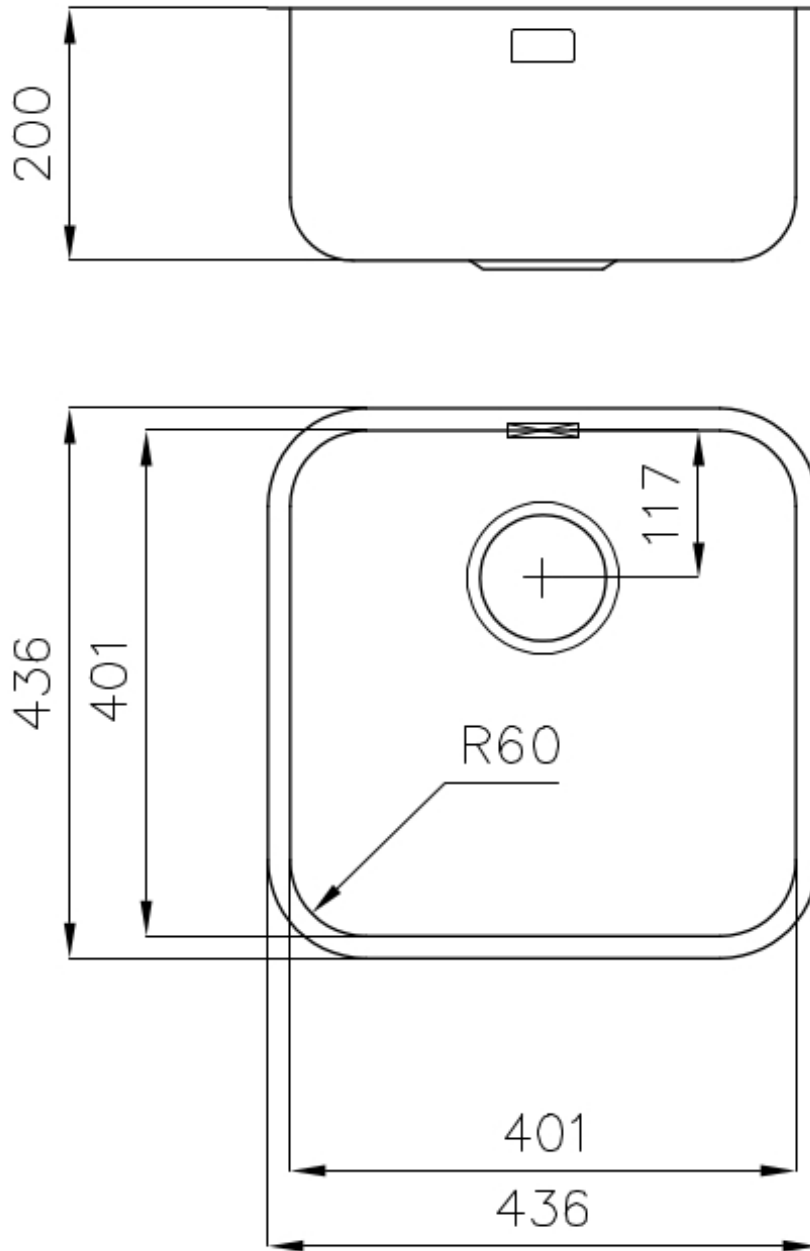

Spazzolato

Base

45 cm

Dimensioni

436x436 mm

Dotazioni standard

Ganci di fissaggio, guarnizione, piletta, troppo-pieno e sifone, Imballo in scatola

Fori Mixer                      Nessun foro di serie

---

Foro incasso                      Vedi scheda tecnica

---

Gocciolatoio                      No

---

Larghezza                      44 cm

---

Misura vasca                      401x401mm

---

Numero vasche                      1 vasca

---

Piletta                      Piletta 3,5"

---

## **DATI TECNICI**

Cut out size – Dimensioni per foratura top