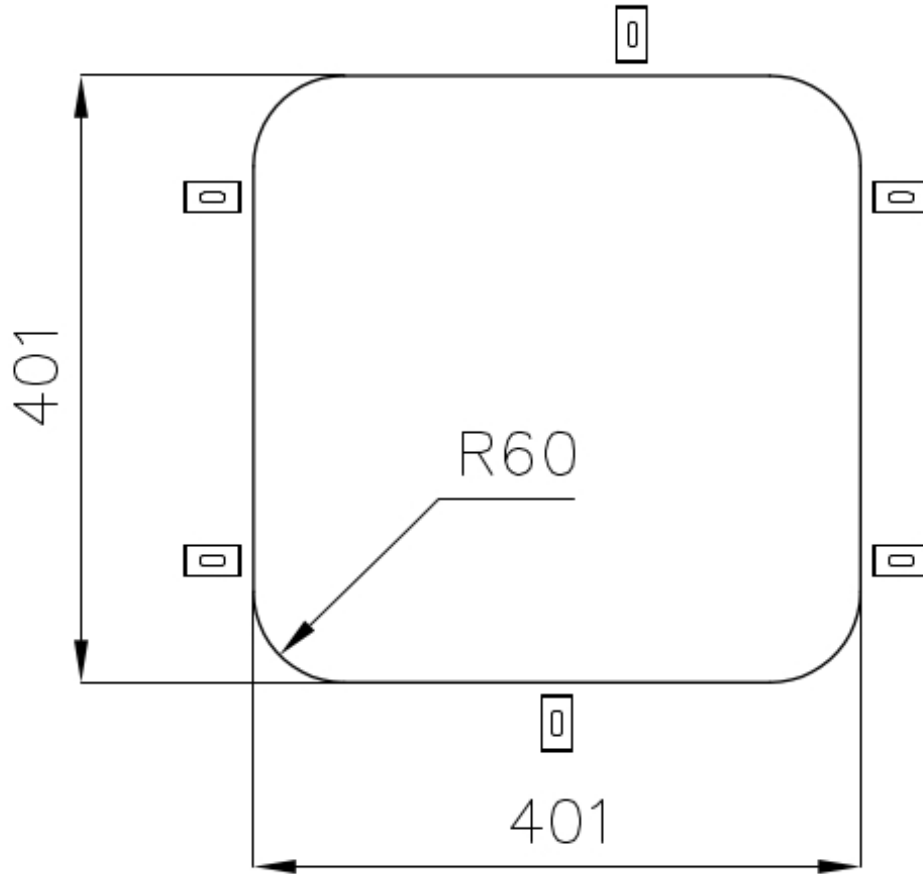

Spazzolato

Base

45 cm

Dimensioni

436x436 mm

Dotazioni standard

Ganci di fissaggio, guarnizione, piletta, troppo-pieno e sifone, Imballo in scatola

Fori Mixer                      Nessun foro di serie

---

Foro incasso                      Vedi scheda tecnica

---

Gocciolatoio                      No

---

Larghezza                      44 cm

---

Misura vasca                      401x401mm

---

Numero vasche                      1 vasca

---

Piletta                      Piletta 3,5"

---

## **DATI TECNICI**

Cut out size – Dimensioni per foratura top