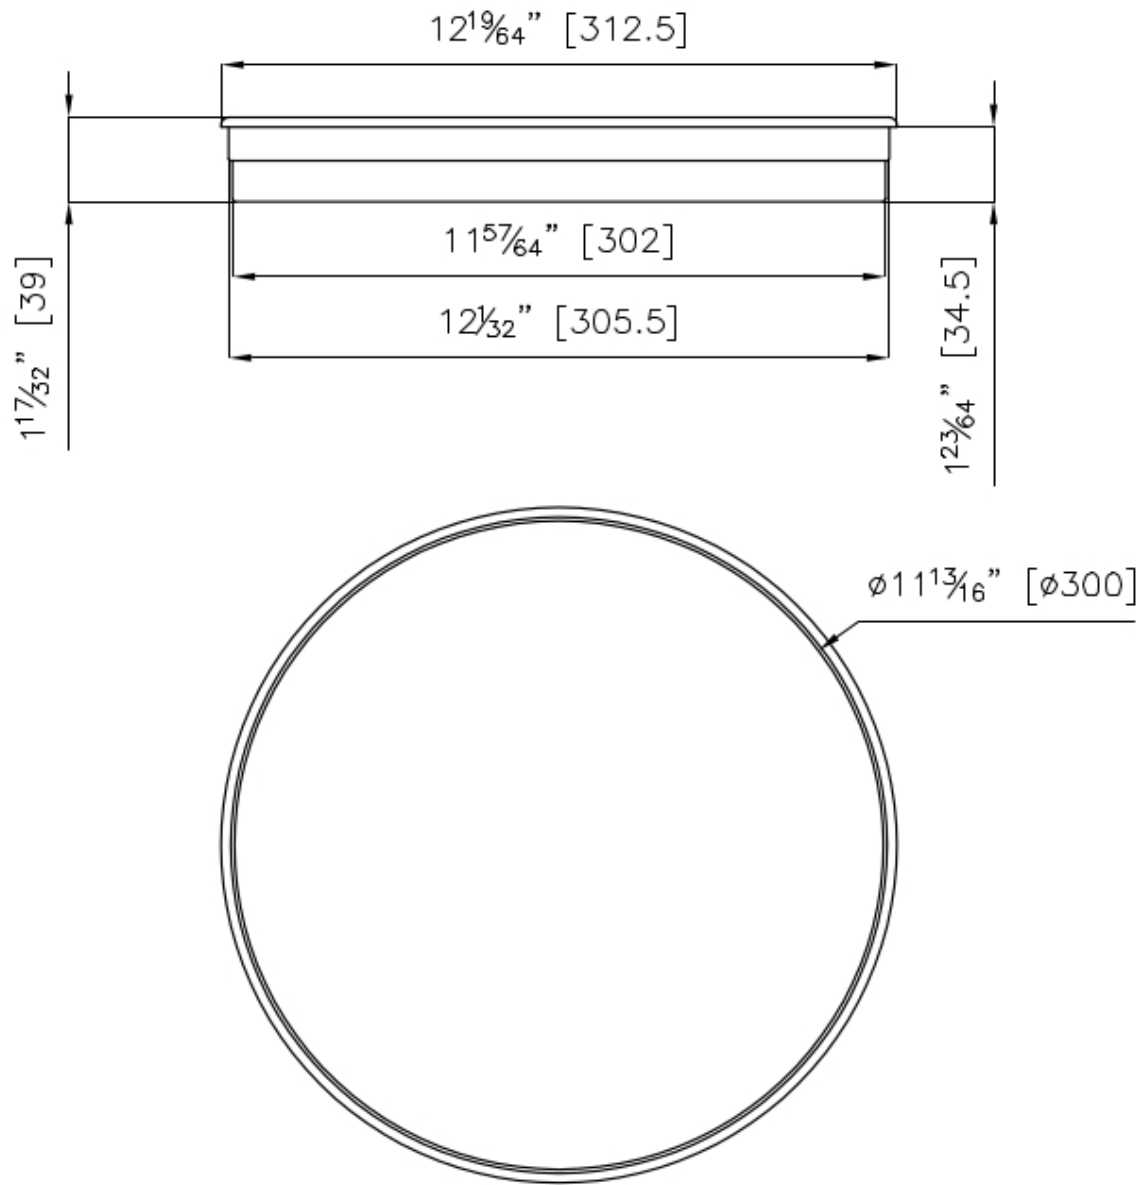

### DETTAGLI

Accessori lavelli

Vassoio in acciaio

Dimensioni

Ø30 x 3.9 cm

Note:

Solo in abbinata al 8200 601

## DATI TECNICI