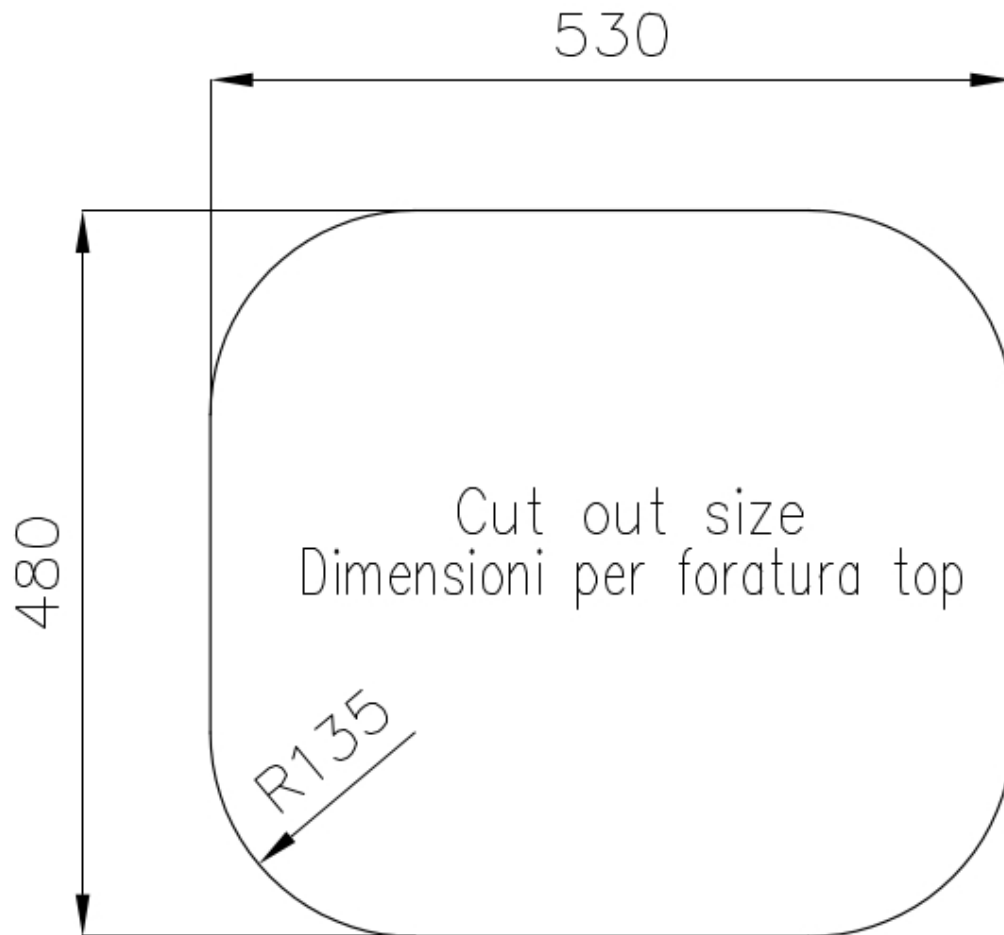

GALLERIA FOTOGRAFICA