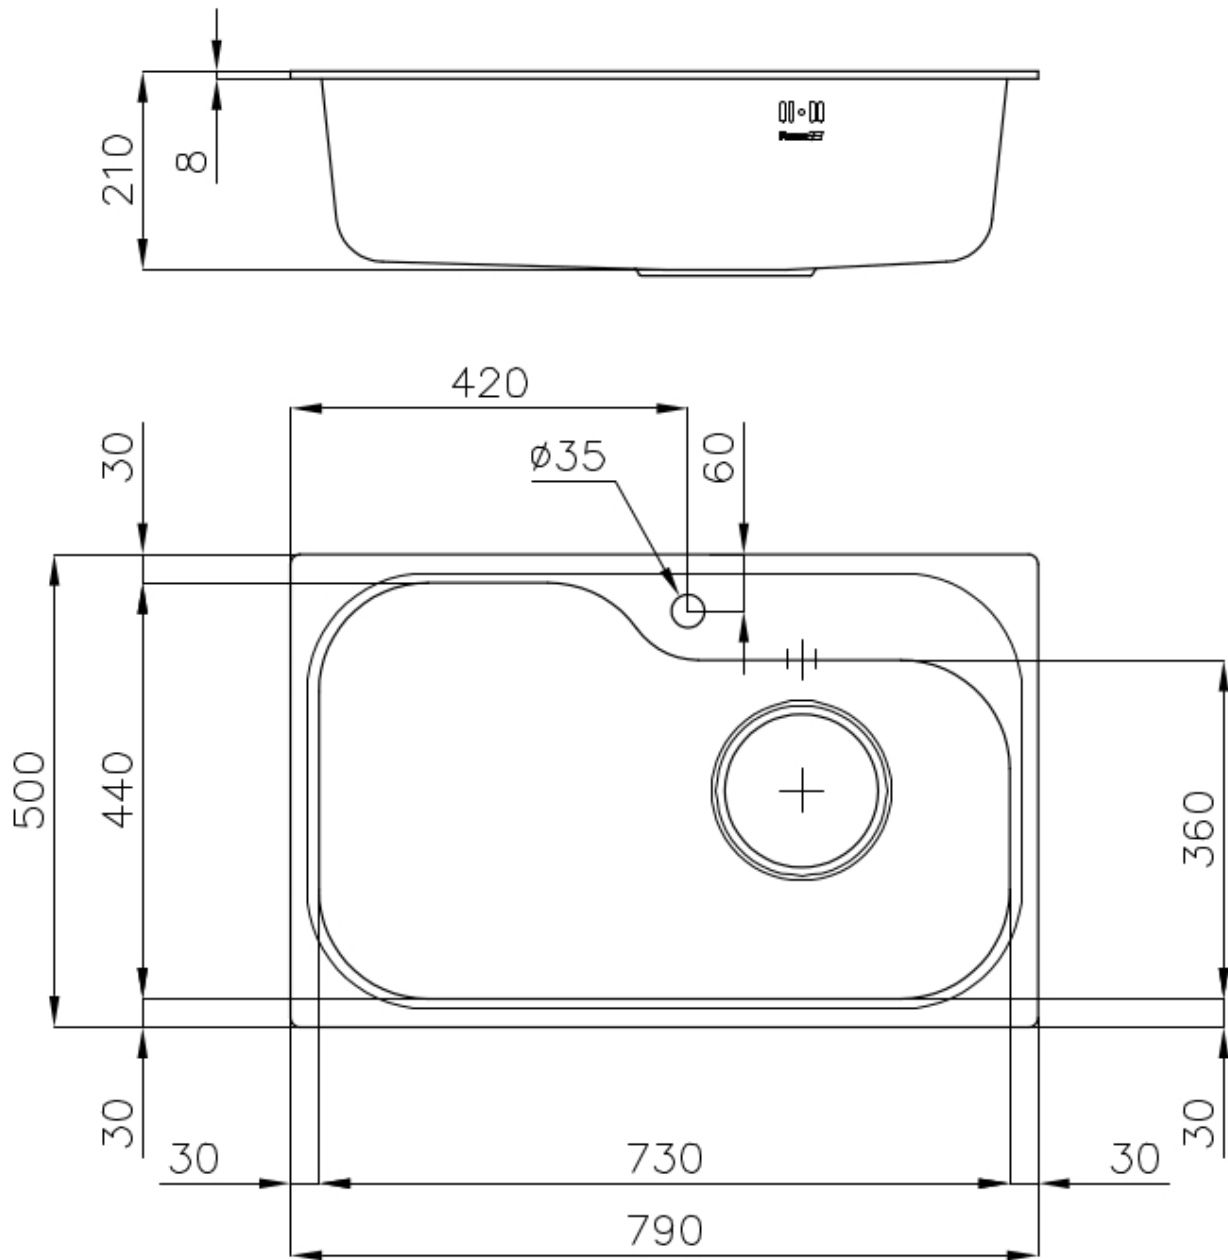

Bordo Installazione

Standard (Bordo 8 mm)

Finitura

Spazzolato Foster

Materiale Acciaio inox AISI 304

Texture Spazzolato

Base 80 cm

Dimensioni 790x500 mm

Dotazioni standard Ganci di fissaggio, guarnizione, piletta, troppo-pieno e sifone, Imballo in scatola

Fori Mixer 1 foro di serie - 2° foro su richiesta

Foro incasso 770x480 mm

Gocciolatoio No

Larghezza 79 cm

Misura vasca 730x440mm

Numero vasche 1 vasca

Piletta Piletta 7"

DATI TECNICI

GALLERIA FOTOGRAFICA

IN DOTAZIONE

Piletta-troppo pieno 7" con
cestello inox

ACCESSORI OPZIONALI