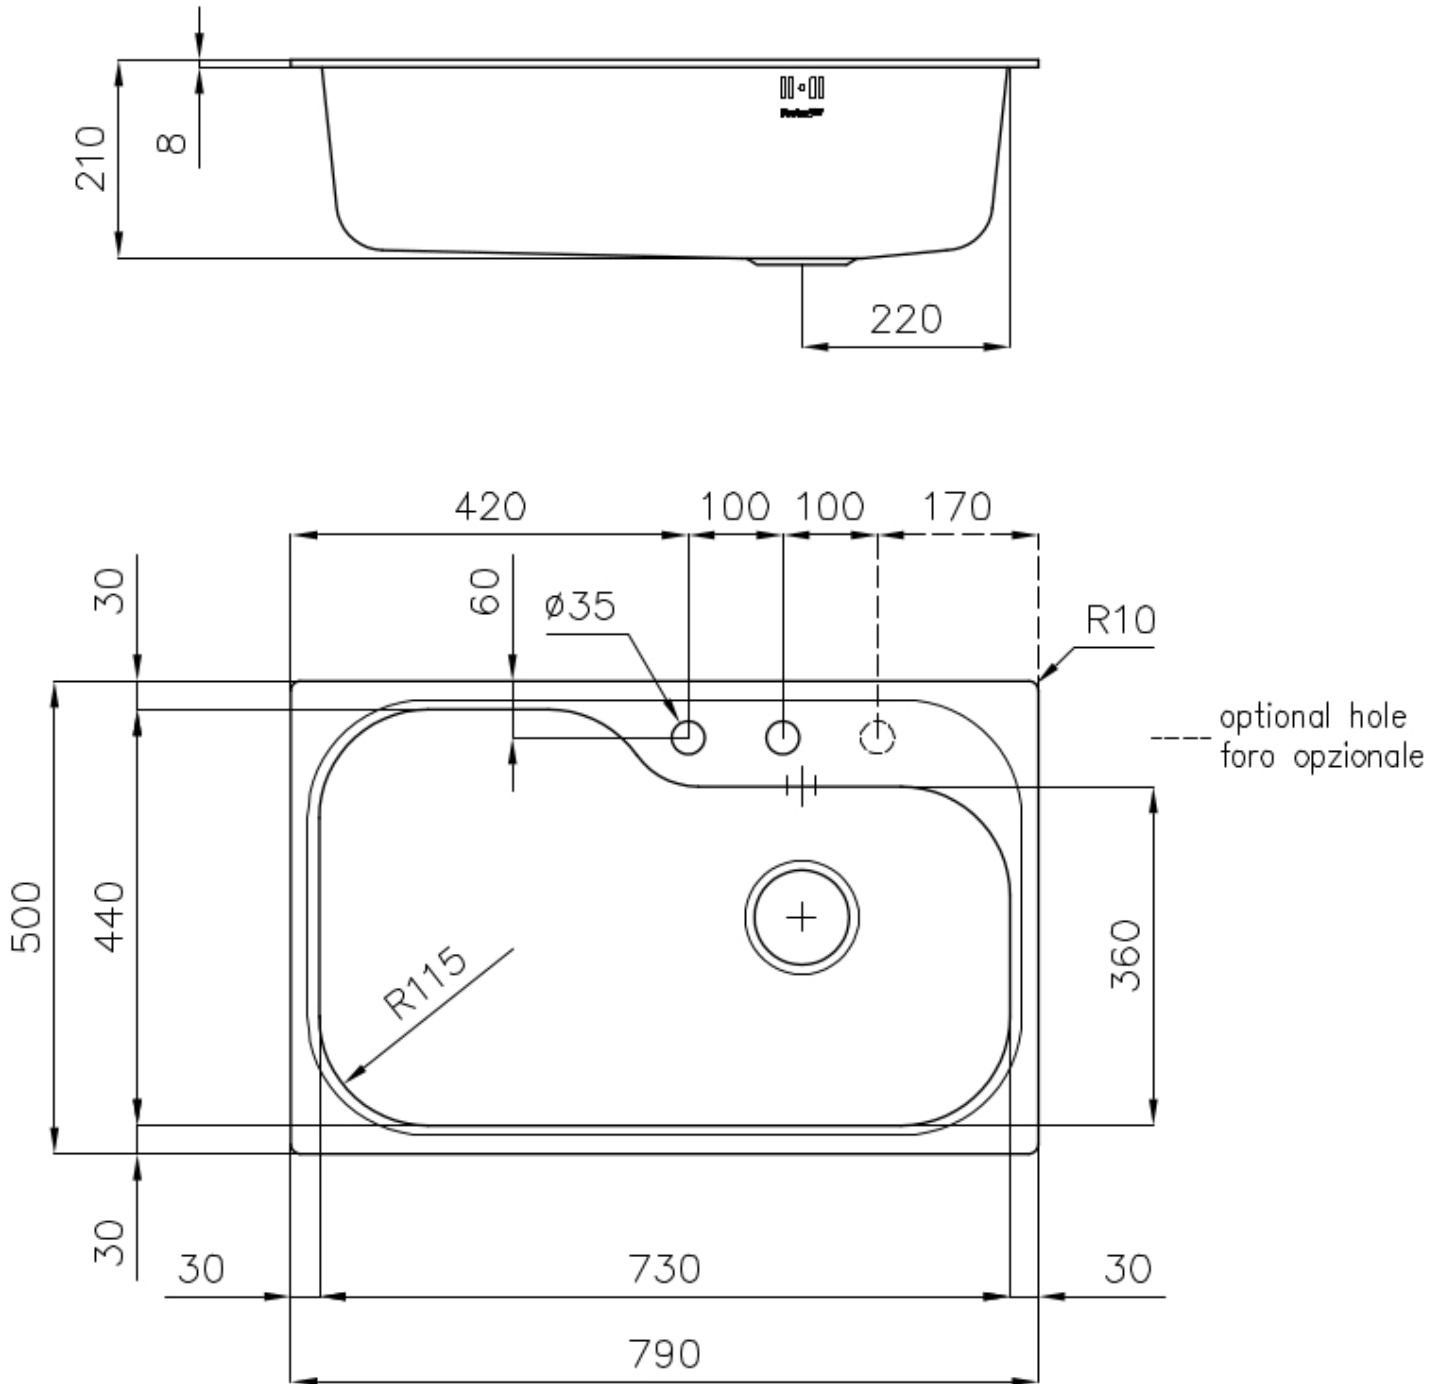

VASCA PROFONDA

Vasche che raggiungono una profondità importante, oltre i 20 cm, grazie alla evoluta tecnologia produttiva, che offrono grande capienza e praticità in tutte le operazioni di lavaggio.

DETTAGLI

Bordo Installazione Standard (Bordo 8 mm)

Finitura Spazzolato Foster

Materiale Acciaio inox AISI 304

Texture Spazzolato

Base 80 cm

Dimensioni 790x500 mm

Dotazioni standard Ganci di fissaggio, guarnizione, piletta, troppo-pieno e sifone, Imballo in scatola

Fori Mixer 2 fori di serie - 3° foro su richiesta

Foro incasso 770x480 mm

Gocciolatoio No

Larghezza 79 cm

Misura vasca 730x440mm

Numero vasche 1 vasca

Piletta Piletta con comando automatico PR

DATI TECNICI