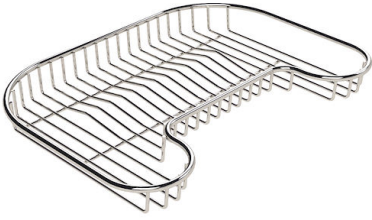

Fori Mixer 2 fori di serie - 3° foro su richiesta

Foro incasso 770x480 mm

Gocciolatoio No

Larghezza 79 cm

Misura vasca 730x440mm

Numero vasche 1 vasca

Piletta Piletta con comando automatico PR

DATI TECNICI

GALLERIA FOTOGRAFICA

IN DOTAZIONE

Piletta automatica

ACCESSORI OPZIONALI

Griglia portapiatti inox

Griglia portapiatti inox

Scolapasta bianco

Scolapasta inox