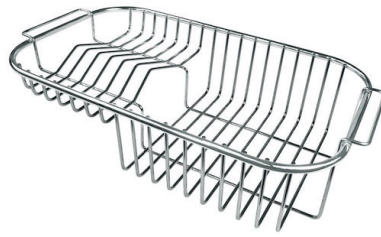

PILETTA 3,5" BASKET

Lo scarico è dotato di piletta grande 3,5", con il pratico tappo a cestello che impedisce il defluire nello scarico di parti solide.

PIÙ VALORE

Foster utilizza spessori di acciaio superiori a quelli mediamente usati dagli altri produttori. È così, grazie anche alla lunga esperienza, che sappiamo realizzare lavelli di qualità superiore e con una migliore resistenza all'invecchiamento.

POSSIBILITÀ SECONDO/TERZO FORO

Il lavello è personalizzabile con l'esecuzione su richiesta in fase d'ordine di fori aggiuntivi, utilizzabili per miscelatori a doppio foro, per pilette con comando remoto o per l'installazione di dispenser per il sapone. Le posizioni sono segnalate sui disegni con fori a linea tratteggiata.

DETTAGLI

Bordo Installazione

Standard (Bordo 8 mm)

Finitura

Spazzolato Foster

Materiale

Acciaio inox AISI 304

Texture	Spazzolato
Base	90 cm
Dimensioni	860x500 mm
Dotazioni standard	Ganci di fissaggio, guarnizione, piletta, troppo-pieno e sifone, Imballo in scatola
Fori Mixer	1 foro di serie - 2° foro su richiesta
Foro incasso	840x480 mm
Gocciolatoio	No
Larghezza	86 cm
Misura vasca	450x400 + 275x400mm
Numero vasche	2 vasche
Piletta	Piletta 3,5"

GALLERIA FOTOGRAFICA

ACCESSORI OPZIONALI

Cestello inox

Cestello portapiatti inox

Griglia portapiatti inox

Tagliere in cristallo

Tagliere in HPDE

Tagliere in legno Iroko