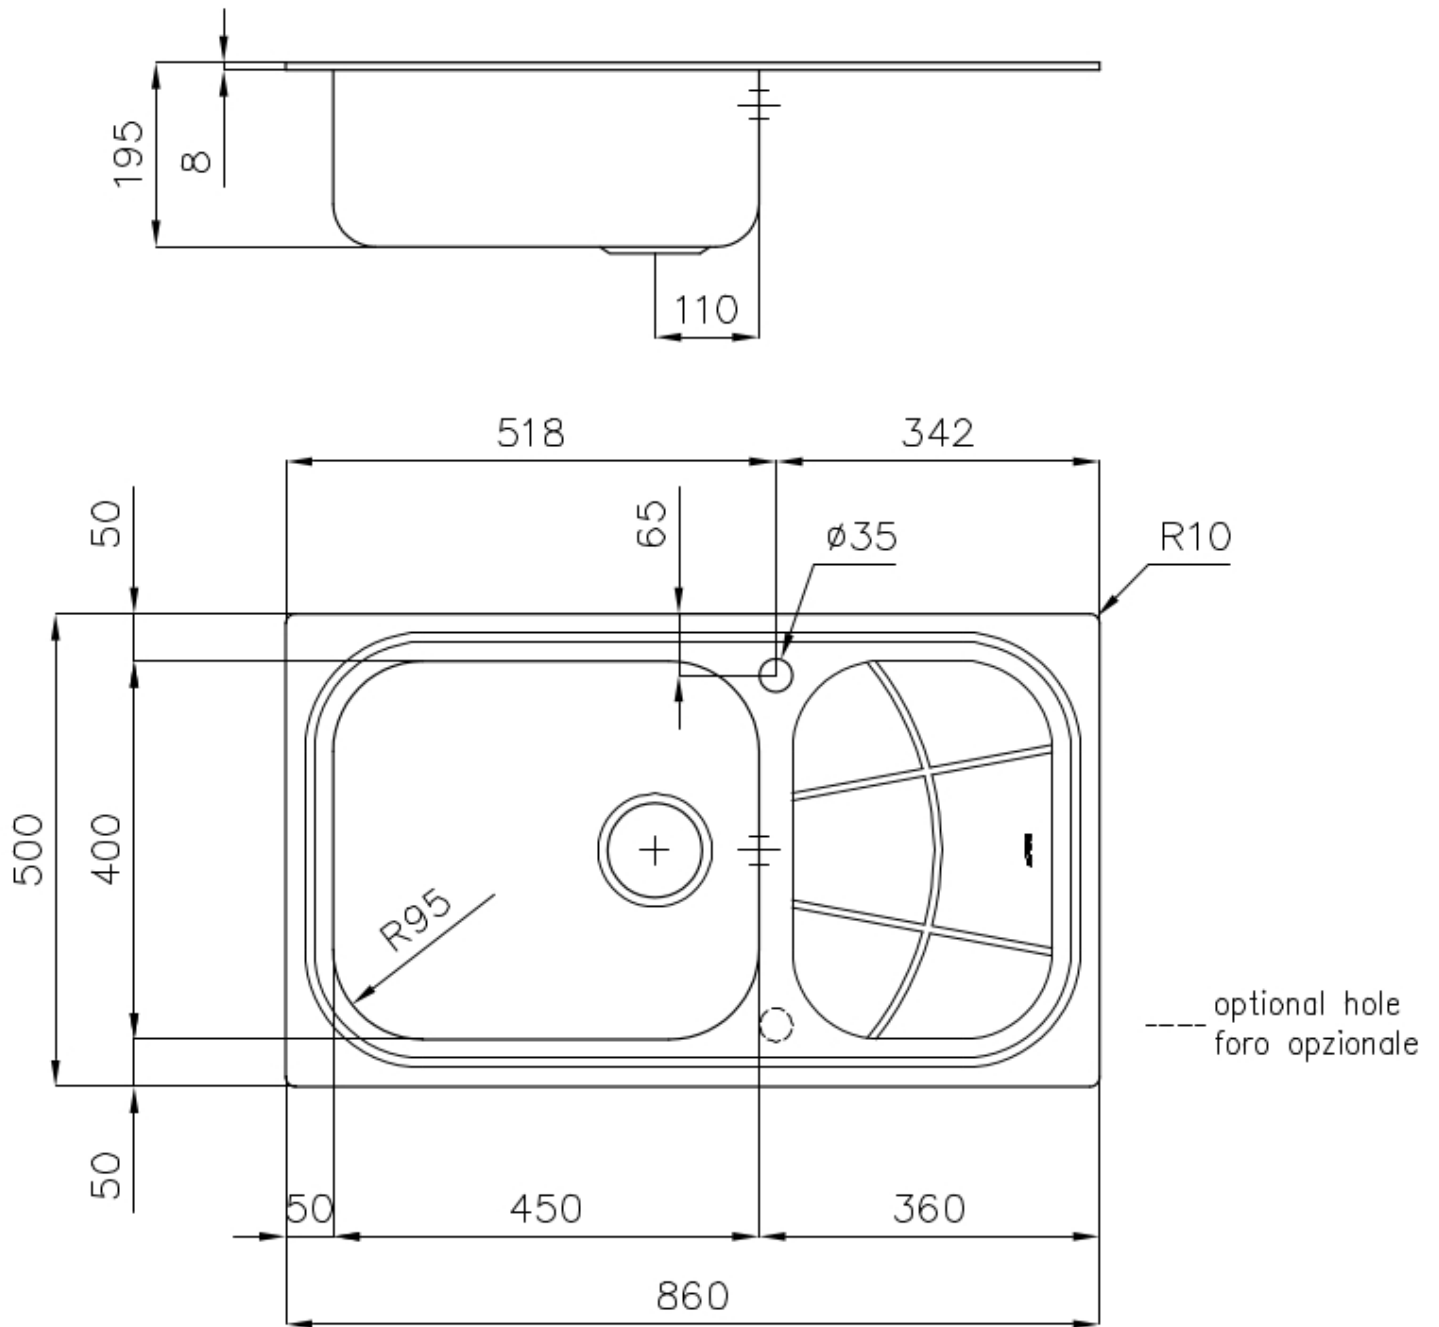

Lavello Big Bowl 1561 20x

Lavelli in acciaio inox

Codice: 1561 20x

Codice: 1561 201 DX (Vasca a destra)

Codice: 1561 202 SX (Vasca a sinistra)

CARATTERISTICHE

GANCI SCORREVOLI

Esclusivo sistema di installazione Foster che permette ai ganci di fissaggio di scorrere lungo tutto il perimetro del lavello. Permette una installazione agevole potendo posizionare i ganci nei punti più accessibili.

PILETTA 3,5" BASKET

Lo scarico è dotato di piletta grande 3,5", con il pratico tappo a cestello che impedisce il defluire nello scarico di parti solide.

POSSIBILITÀ SECONDO/TERZO FORO

Il lavello è personalizzabile con l'esecuzione su richiesta in fase d'ordine di fori aggiuntivi, utilizzabili per miscelatori a doppio foro, per pilette con comando remoto o per l'installazione di dispenser per il sapone. Le posizioni sono segnalate sui disegni con fori a linea tratteggiata.

DETTAGLI

Texture Spazzolato

Finitura Spazzolato Foster

Materiale Acciaio inox AISI 304

Base 60 cm

Bordo Installazione Standard (Bordo 8 mm)

Dimensioni 860x500 mm

Dotazioni standard Ganci di fissaggio, guarnizione, piletta, troppo-pieno e sifone, Imballo in scatola

Fori Mixer 1 foro di serie - 2° foro su richiesta

Foro incasso 840x480 mm

Gocciolatoio Si

Larghezza 86 cm

Misura vasca 450x400mm

Numero vasche 1 vasca

Piletta Piletta 3,5"

DATI TECNICI