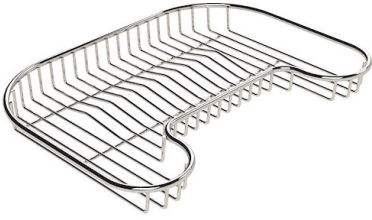

LAVELLI DI SPESSORE

Acciaio spesso 1 mm. Uno spessore importante che garantisce la massima robustezza per lavelli che non conoscono i segni del tempo.

PILETTA 3,5" BASKET

Lo scarico è dotato di piletta grande 3,5", con il pratico tappo a cestello che impedisce il defluire nello scarico di parti solide.

IN DOTAZIONE

1 x Tagliere in legno Iroko 8659
112
1 x Portavaschetta 8100 112
1 x Vaschetta bianca 8152 100
1 x Scolapasta bianco 8151 100

DATI TECNICI

GALLERIA FOTOGRAFICA

IN DOTAZIONE

Tagliere in legno Iroko

Portavaschetta

Vaschetta bianca

Scolapasta bianco

ACCESSORI OPZIONALI

Griglia portapiatti inox

Griglia portapiatti inox

Scolapasta inox

Tagliere Twin in legno Iroko