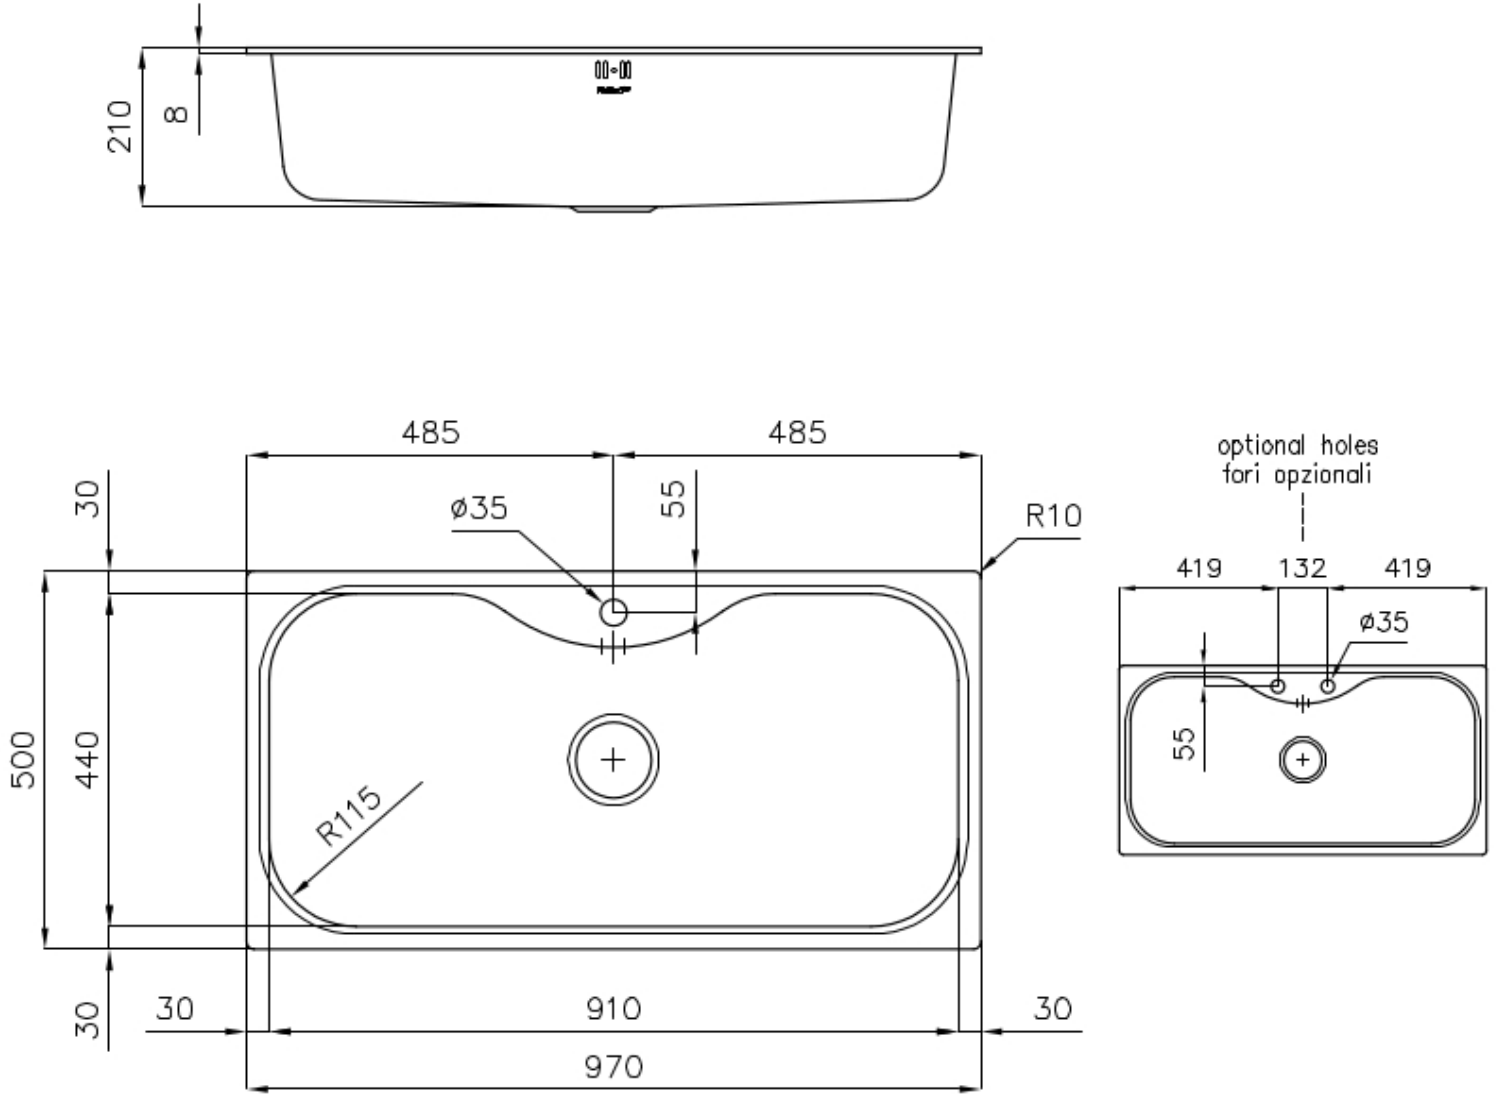

Lavello Uragano

Lavelli in acciaio inox

Codice: 1555 609

CARATTERISTICHE

GANCI SCORREVOLI

Esclusivo sistema di installazione Foster che permette ai ganci di fissaggio di scorrere lungo tutto il perimetro del lavello. Permette una installazione agevole potendo posizionare i ganci nei punti più accessibili.

VASCA PROFONDA

Vasche che raggiungono una profondità importante, oltre i 20 cm, grazie alla evoluta tecnologia produttiva, che offrono grande capienza e praticità in tutte le operazioni di lavaggio.

DETTAGLI

Bordo Installazione

Standard (Bordo 8 mm)

Finitura

Spazzolato Foster

Materiale

Acciaio inox AISI 304

Texture	Spazzolato
Base	100 cm
Dimensioni	970x500 mm
Dotazioni standard	Ganci di fissaggio, guarnizione, piletta, troppo-pieno e sifone, Imballo in scatola
Fori Mixer	1 foro di serie - 2° foro su richiesta
Foro incasso	950x480 mm
Gocciolatoio	No
Larghezza	97 cm
Misura vasca	910x440mm
Numero vasche	1 vasca
Piletta	Piletta 3,5"

IN DOTAZIONE

1 x Tagliere in legno Iroko 8659
112
1 x Portavaschetta 8100 112
1 x Vaschetta bianca 8152 100
1 x Scolapasta bianco 8151 100

DATI TECNICI

GALLERIA FOTOGRAFICA

IN DOTAZIONE

Tagliere in legno Iroko