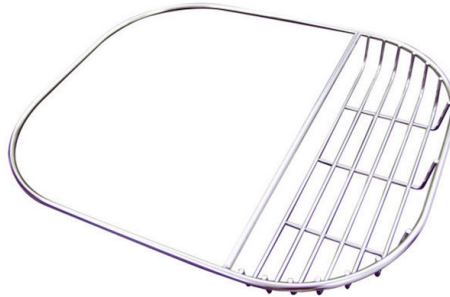

IN DOTAZIONE

1 x Tagliere in legno Iroko 8659
112
1 x Portavaschetta 8100 112
1 x Vaschetta bianca 8152 100
1 x Scolapasta bianco 8151 100

DATI TECNICI

GALLERIA FOTOGRAFICA

IN DOTAZIONE

Tagliere in legno Iroko

Portavaschetta

Vaschetta bianca

Scolapasta bianco

ACCESSORI OPZIONALI

Griglia portapiatti inox

Griglia portapiatti inox

Scolapasta inox

Tagliere Twin in legno Iroko