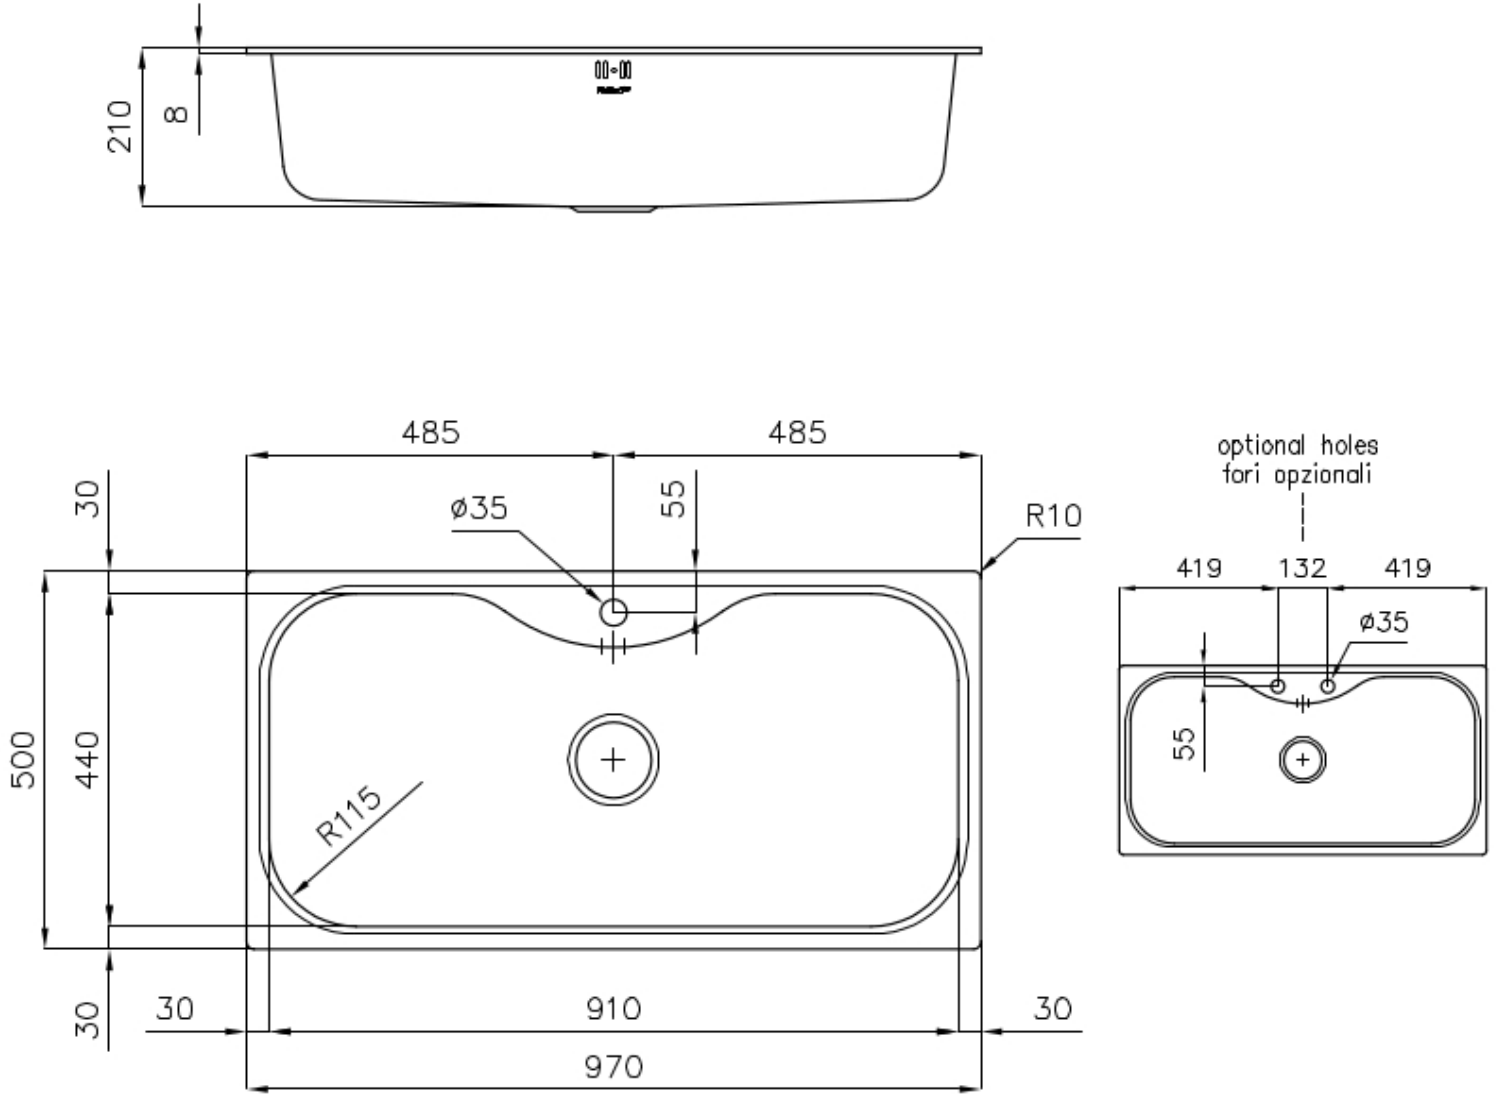

DATI TECNICI