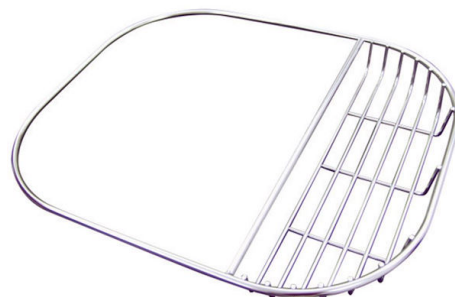

Bordo Installazione

Standard (Bordo 8 mm)

Finitura

Spazzolato Foster

Materiale

Acciaio inox AISI 304

Texture	Spazzolato
Base	100 cm
Dimensioni	970x500 mm
Dotazioni standard	Ganci di fissaggio, guarnizione, piletta, troppo-pieno e sifone, Imballo in scatola
Fori Mixer	1 foro di serie - 2° foro su richiesta
Foro incasso	950x480 mm
Gocciolatoio	No
Larghezza	97 cm
Misura vasca	910x440mm
Numero vasche	1 vasca
Piletta	Piletta 3,5"

DATI TECNICI

GALLERIA FOTOGRAFICA

ACCESSORI OPZIONALI

Griglia portapiatti inox

Griglia portapiatti inox

Portavaschetta

Scolapasta bianco

Scolapasta inox