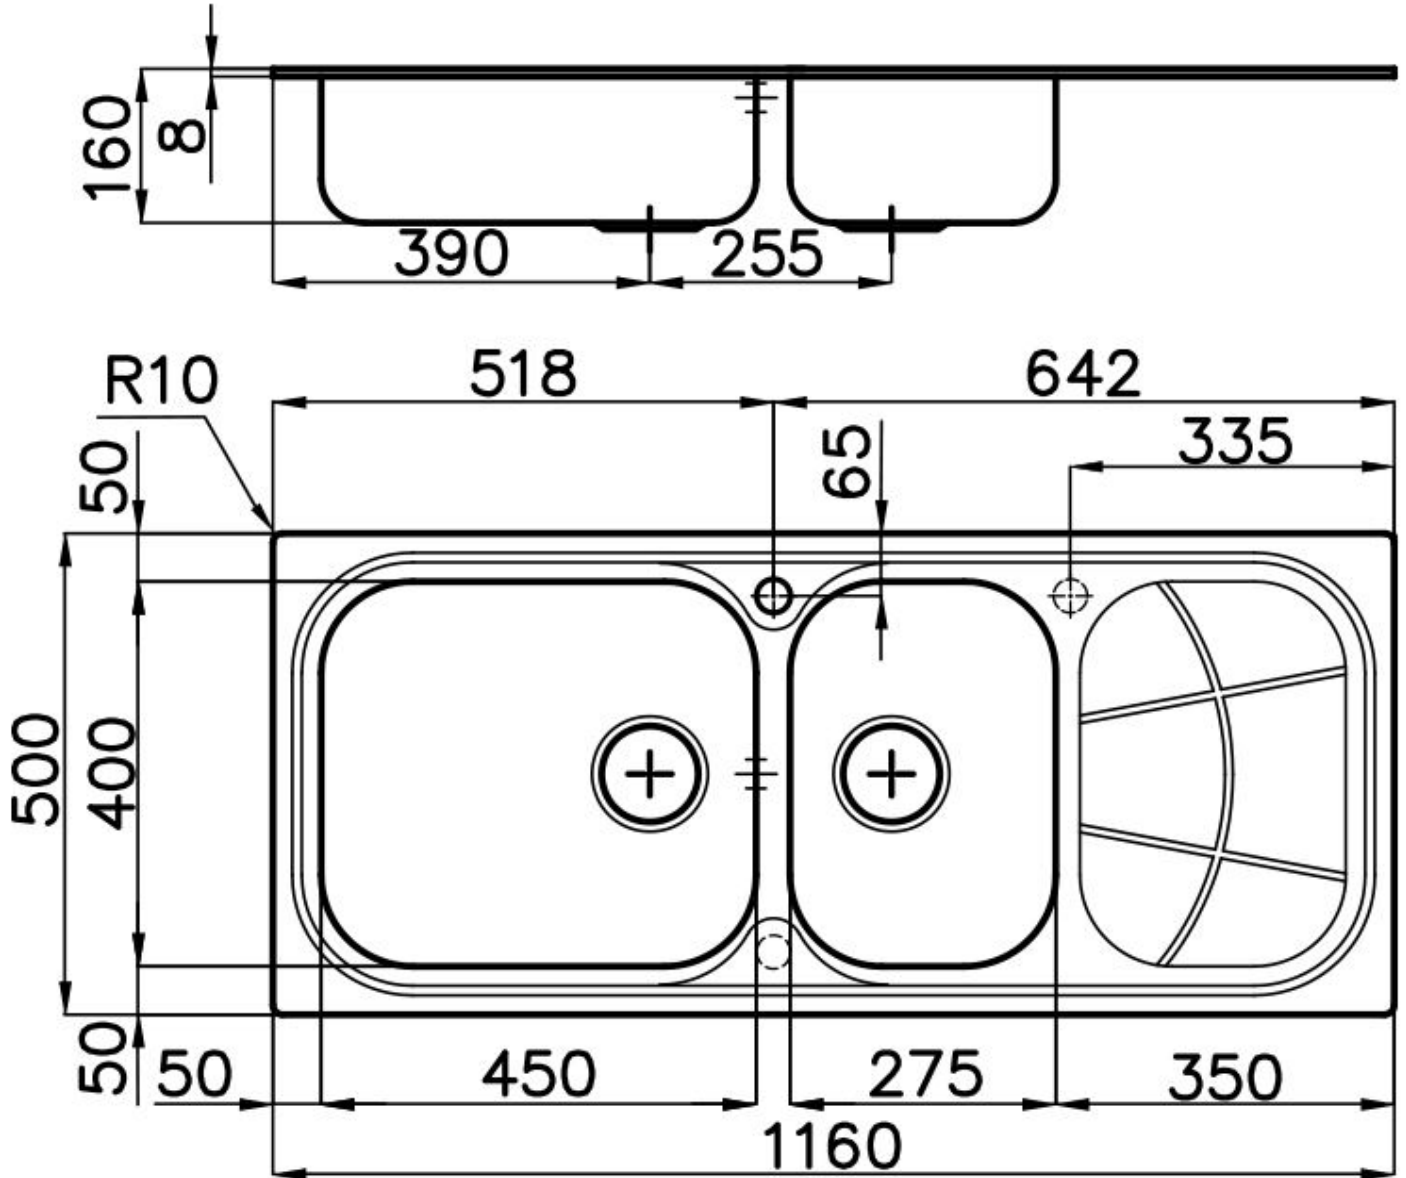

---

Bordo Installazione Standard (Bordo 8 mm)

---

Dimensioni 1160x500 mm

---

Dotazioni standard Ganci di fissaggio, guarnizione, piletta, troppo-pieno e sifone, Imballo in scatola

---

Fori Mixer 1 foro di serie - 2° e 3° su richiesta

---

Foro incasso 1140x480 mm

---

Gocciolatoio Sì

---

Larghezza 116 cm

---

Misura vasca 450x400 + 275x400mm

---

Numero vasche 2 vasche

---

Piletta Piletta 3,5"

---

## DATI TECNICI