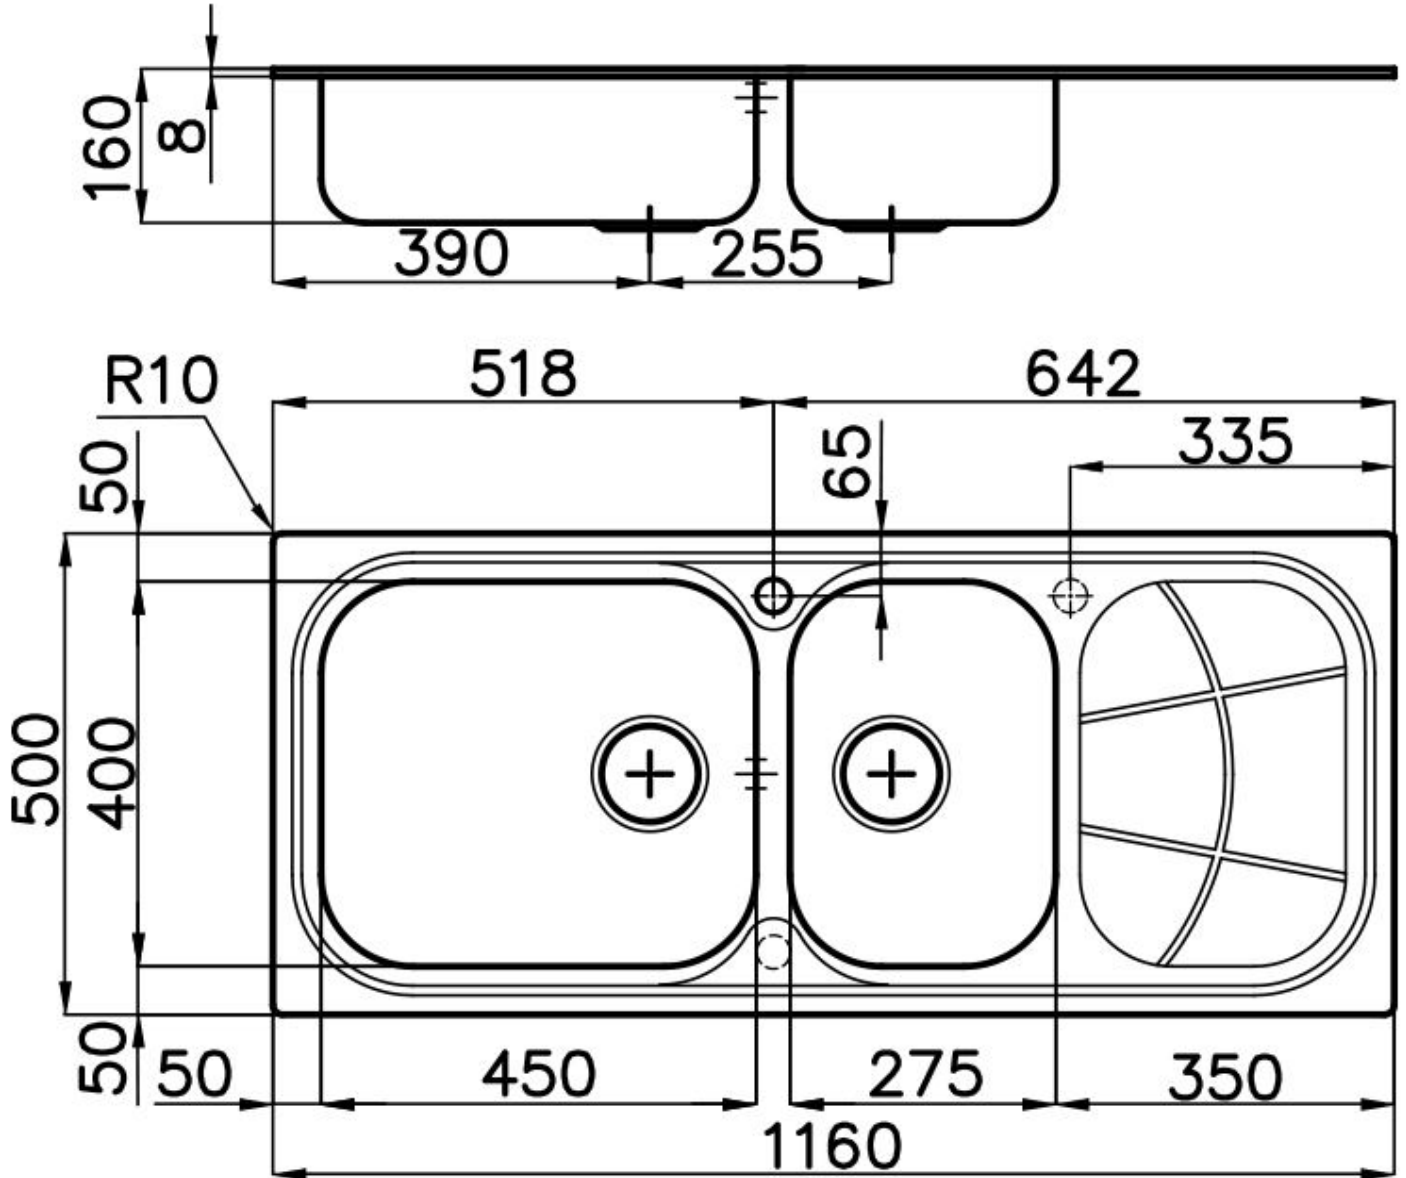

DATI TECNICI