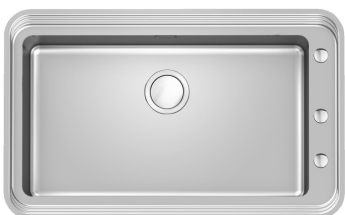

Lavello Triplo Invaso Workstation - Sottotop

Lavelli in acciaio inox

Codice: 1491 059

CARATTERISTICHE

PILETTA CON COMANDO REMOTO

In dotazione la piletta-salterello con comando remoto rotante, un comodo accessorio che evita di bagnarsi le mani per svuotare le vasche dall'acqua.

PILETTA SPACE

Grazie al tappo in acciaio inox dona allo scarico un aspetto minimal. Space ha inoltre un ingombro limitato e permette l'ottimale utilizzo del vano sottolavello.

TRIPLO INVASO

Un ingegnoso design, con un sistema di tre invasi dove gli accessori alloggiato su livelli distinti. Sul primo, scorrono le innovative griglie Black, una grande e pratica superficie per risciacquare, scolare, lavorare. Il secondo invaso è studiato per sostenere e far scorrere una combinazione completa di accessori che rendono sicura e pratica ogni operazione: risciacquare, scolare, affettare, grattugiare... sempre all'interno del lavello. Le nuove griglie Black caratterizzano fortemente l'estetica e la funzionalità. Igieniche, dotate di grande leggerezza, resistenza e facilità nelle operazioni di pulizia, sono inoltre ecologiche al 100%, una scelta rispettosa per la natura e l'ambiente che ci circonda.

IN DOTAZIONE

1 x Miscelatore Eclipse 8499
 000
 2 x Griglie Black 8100 603
 1 x Piletta automatica Space
 Push 8407 116

DATI TECNICI

8100 603

Grid
Griglia
x2

8499 000

Mixer tap
Miscelatore

GALLERIA FOTOGRAFICA

IN DOTAZIONE

Miscelatore Eclipse

Piletta automatica Space Push

Griglie Black

ACCESSORI OPZIONALI

Cestello inox

Griglia portapiatti inox

Tagliere in cristallo