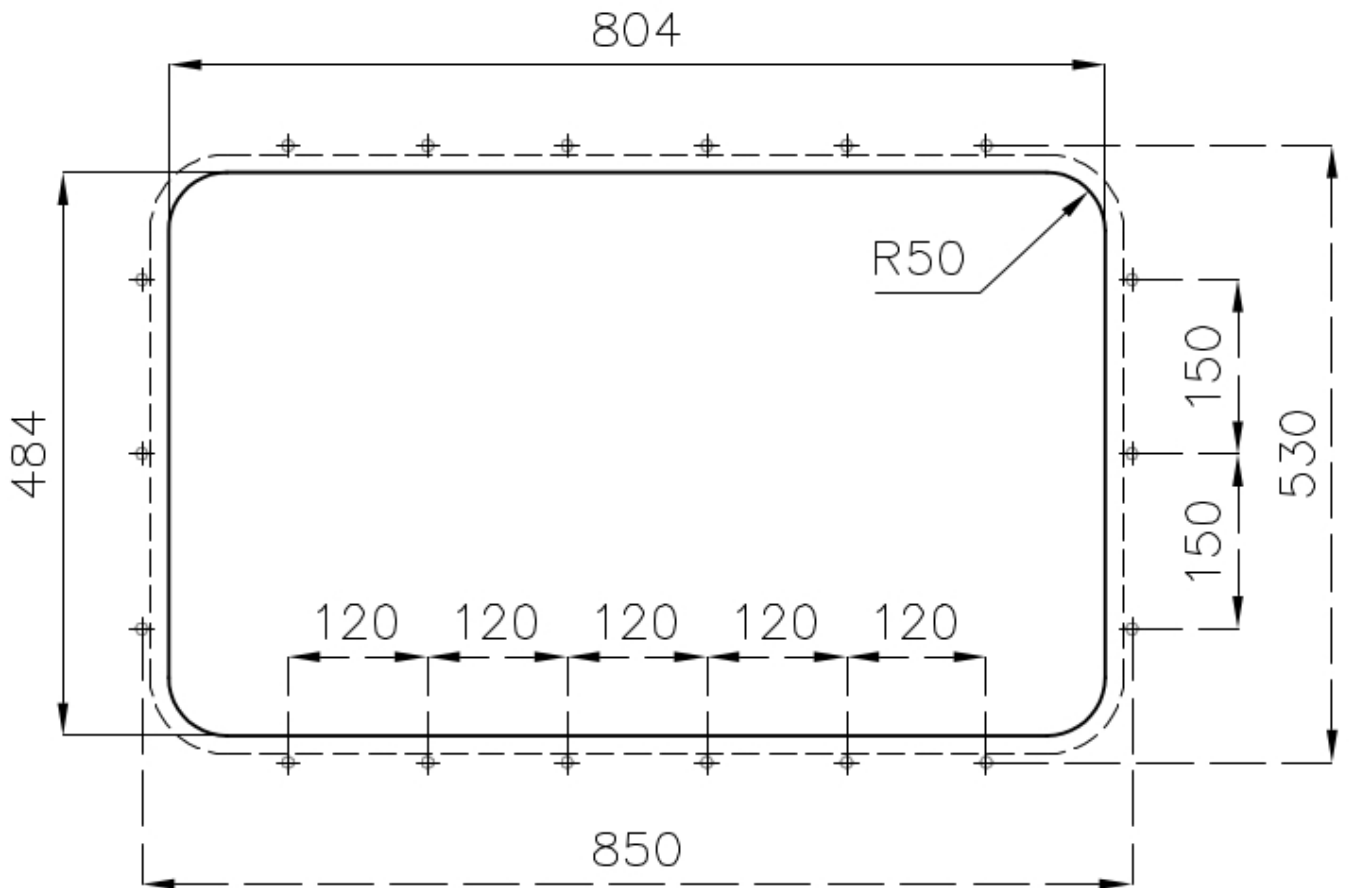

VASCA A RAGGIO STRETTO

Vasche con forme squadrate dal design moderno e con aumentata capienza. Per un'estetica minimal coniugata con la massima praticità.

VASCA PROFONDA

Vasche che raggiungono una profondità importante, oltre i 20 cm, grazie alla evoluta tecnologia produttiva, che offrono grande capienza e praticità in tutte le operazioni di lavaggio.

DETTAGLI

Bordo Installazione	Sottotop
Finitura	Spazzolato Foster
Materiale	Acciaio inox AISI 304
Texture	Spazzolato
Base	80 cm
Dimensioni	835x515 mm
Dotazioni standard	Ganci di fissaggio, guarnizione, piletta, troppo-pieno e sifone, Imballo in scatola
Fori Mixer	3 fori di serie
Foro incasso	Vedi scheda tecnica
Gocciolatoio	No
Larghezza	84 cm
Misura vasca	710x400mm
Numero vasche	1 vasca
Piletta	Piletta con comando automatico SPACE (PUSH)

IN DOTAZIONE

1 x Miscelatore Eclipse 8499
 000
 2 x Griglie Black 8100 603
 1 x Piletta automatica Space
 Push 8407 116

DATI TECNICI

8100 603

Grid
Griglia
x2

8499 000

Mixer tap
Miscelatore

GALLERIA FOTOGRAFICA