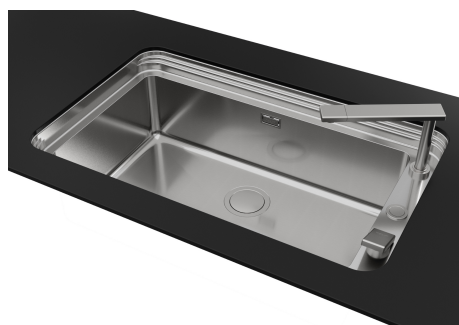

Lavello Triplo Invaso Workstation - Sottotop

Lavelli in acciaio inox

Codice: 1491 059

CARATTERISTICHE

PILETTA CON COMANDO REMOTO

In dotazione la piletta-salterello con comando remoto rotante, un comodo accessorio che evita di bagnarsi le mani per svuotare le vasche dall'acqua.

PILETTA SPACE

Grazie al tappo in acciaio inox dona allo scarico un aspetto minimal. Space ha inoltre un ingombro limitato e permette l'ottimale utilizzo del vano sottolavello.

TRIPLO INVASO

Un ingegnoso design, con un sistema di tre invasi dove gli accessori alloggiato su livelli distinti. Sul primo, scorrono le innovative griglie Black, una grande e pratica superficie per risciacquare, scolare, lavorare. Il secondo invaso è studiato per sostenere e far scorrere una combinazione completa di accessori che rendono sicura e pratica ogni operazione: risciacquare, scolare, affettare, grattugiare... sempre all'interno del lavello. Le nuove griglie Black caratterizzano fortemente l'estetica e la funzionalità. Igieniche, dotate di grande leggerezza, resistenza e facilità nelle operazioni di pulizia, sono inoltre ecologiche al 100%, una scelta rispettosa per la natura e l'ambiente che ci circonda.

IN DOTAZIONE

1 x Miscelatore Eclipse 8499
 000
 2 x Griglie Black 8100 603
 1 x Piletta automatica Space
 Push 8407 116

DATI TECNICI

8100 603

Grid
Griglia
x2

8499 000

Mixer tap
Miscelatore

GALLERIA FOTOGRAFICA

IN DOTAZIONE

Miscelatore Eclipse

Piletta automatica Space Push

Griglie Black

ACCESSORI OPZIONALI

Cestello inox

Griglia portapiatti inox

Tagliere in cristallo