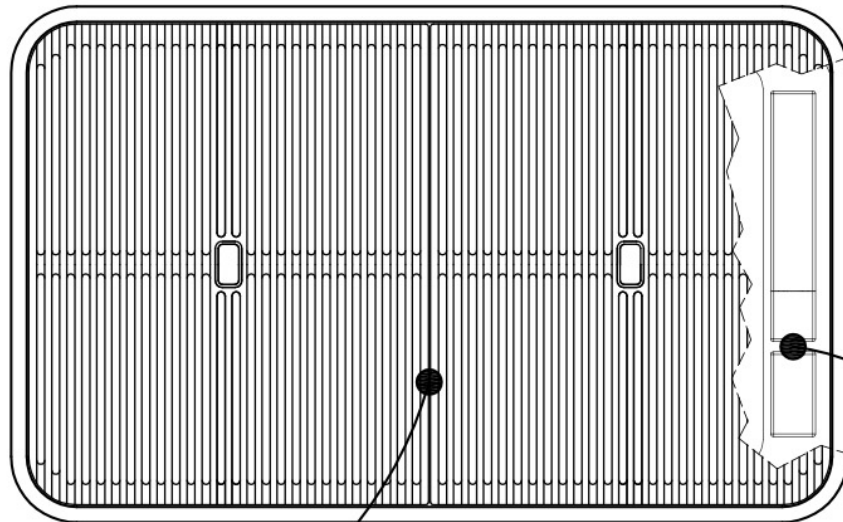

8100 603

Grid
Griglia
x2

8499 000

Mixer tap
Miscelatore