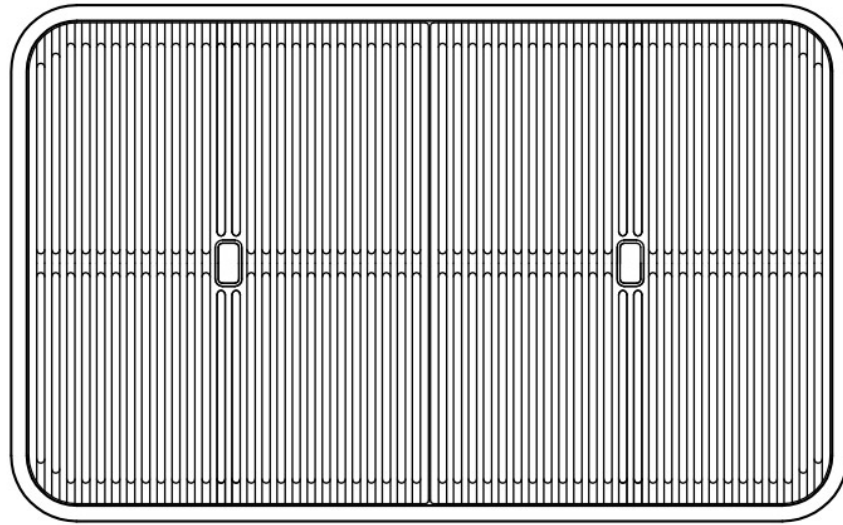

8100 603

Grid
Griglia
x2

8499 000

Mixer tap
Miscelatore