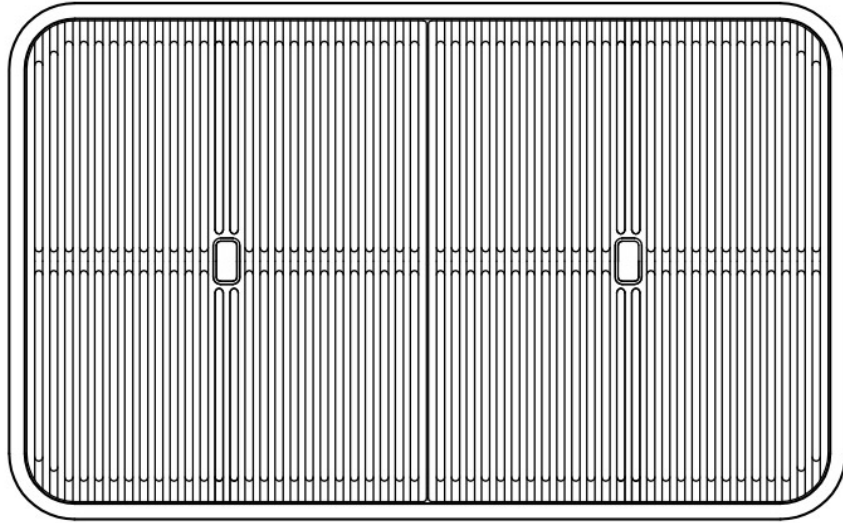

8100 603

**Grid
Griglia
x2**

8499 000

**Mixer tap
Miscelatore**