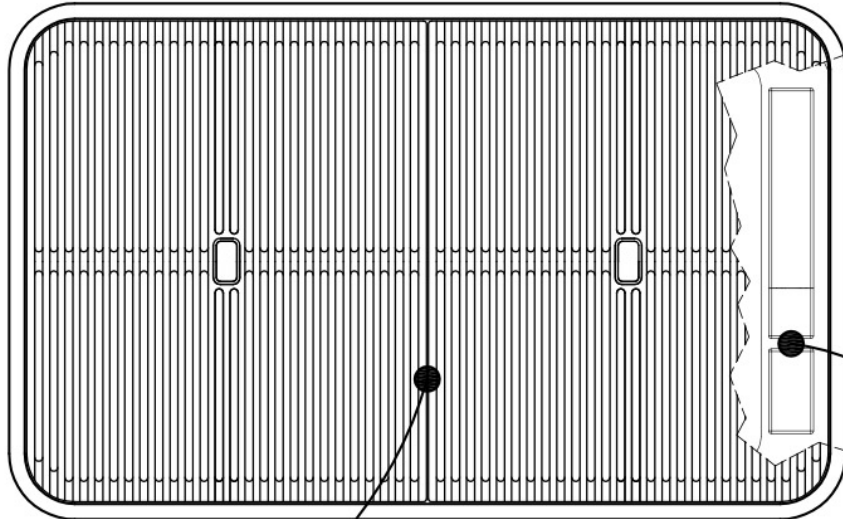

8100 603

**Grid
Griglia
x2**

8499 000

**Mixer tap
Miscelatore**