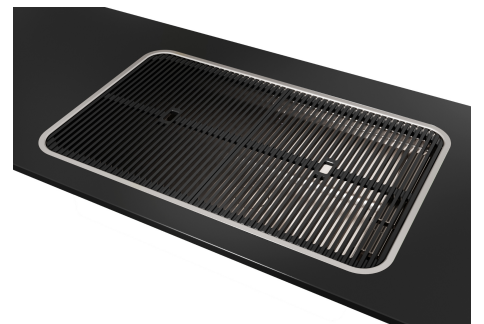

Lavello Triplo Invaso Workstation

Lavelli in acciaio inox

Codice: 1491 059 - Filotop

CARATTERISTICHE

PILETTA CON COMANDO REMOTO

In dotazione la piletta-salterello con comando remoto rotante, un comodo accessorio che evita di bagnarsi le mani per svuotare le vasche dall'acqua.

PILETTA SPACE

Grazie al tappo in acciaio inox dona allo scarico un aspetto minimal. Space ha inoltre un ingombro limitato e permette l'ottimale utilizzo del vano sottolavello.

TRIPLO INVASO

Un ingegnoso design, con un sistema di tre invasi dove gli accessori alloggiavano su livelli distinti. Sul primo, scorrono le innovative griglie Black, una grande e pratica superficie per risciacquare, scolare, lavorare. Il secondo invaso è studiato per sostenere e far scorrere una combinazione completa di accessori che rendono sicura e pratica ogni operazione: risciacquare, scolare, affettare, grattugiare... sempre all'interno del lavello. Le nuove griglie Black caratterizzano fortemente l'estetica e la funzionalità. Igieniche, dotate di grande leggerezza, resistenza e facilità nelle operazioni di pulizia, sono inoltre ecologiche al 100%, una scelta rispettosa per la natura e l'ambiente che ci circonda.

1 x Miscelatore Eclipse 8499
000
2 x Griglie Black 8100 603
1 x Piletta automatica Space
Push 8407 116

DATI TECNICI

8100 603

**Grid
Griglia
x2**

8499 000

**Mixer tap
Miscelatore**

Lavello / Sink cod. 1491 059

GALLERIA FOTOGRAFICA

IN DOTAZIONE

Miscelatore Eclipse

Piletta automatica Space Push

Griglie Black

ACCESSORI OPZIONALI

Cestello inox

Griglia portapiatti inox