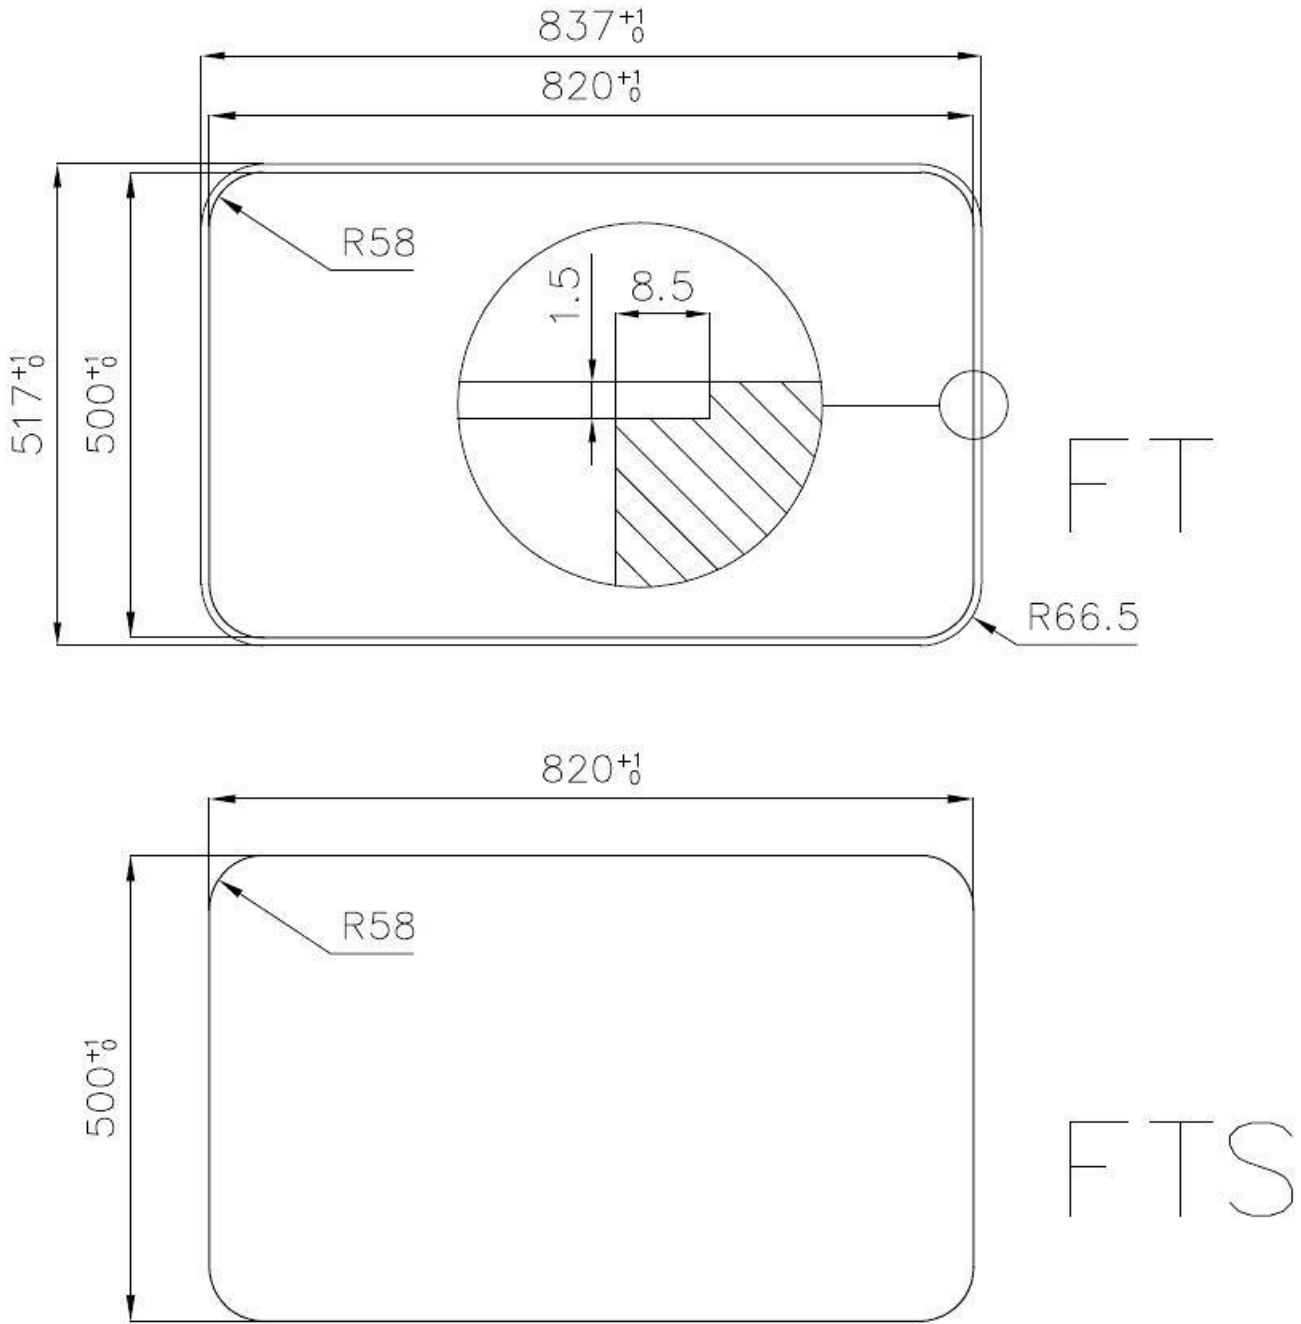

DETTAGLI

Bordo Installazione Sopratop | Filotop

Finitura Spazzolato Foster

Materiale Acciaio inox AISI 304

Texture Spazzolato

Base 80 cm

Dimensioni 835x515 mm

Dotazioni standard Ganci di fissaggio, guarnizione, piletta, troppo-pieno e sifone, Imballo in scatola

Fori Mixer 3 fori di serie

Foro incasso Vedi scheda tecnica

Gocciolatoio No

Larghezza 84 cm

Misura vasca 710x400mm

Numero vasche 1 vasca

Piletta Piletta con comando automatico SPACE (PUSH)

IN DOTAZIONE

1 x Miscelatore Eclipse 8499
000
2 x Griglie Black 8100 603
1 x Piletta automatica Space
Push 8407 116

DATI TECNICI

8100 603

**Grid
Griglia
x2**

8499 000

**Mixer tap
Miscelatore**

Lavello / Sink cod. 1491 059