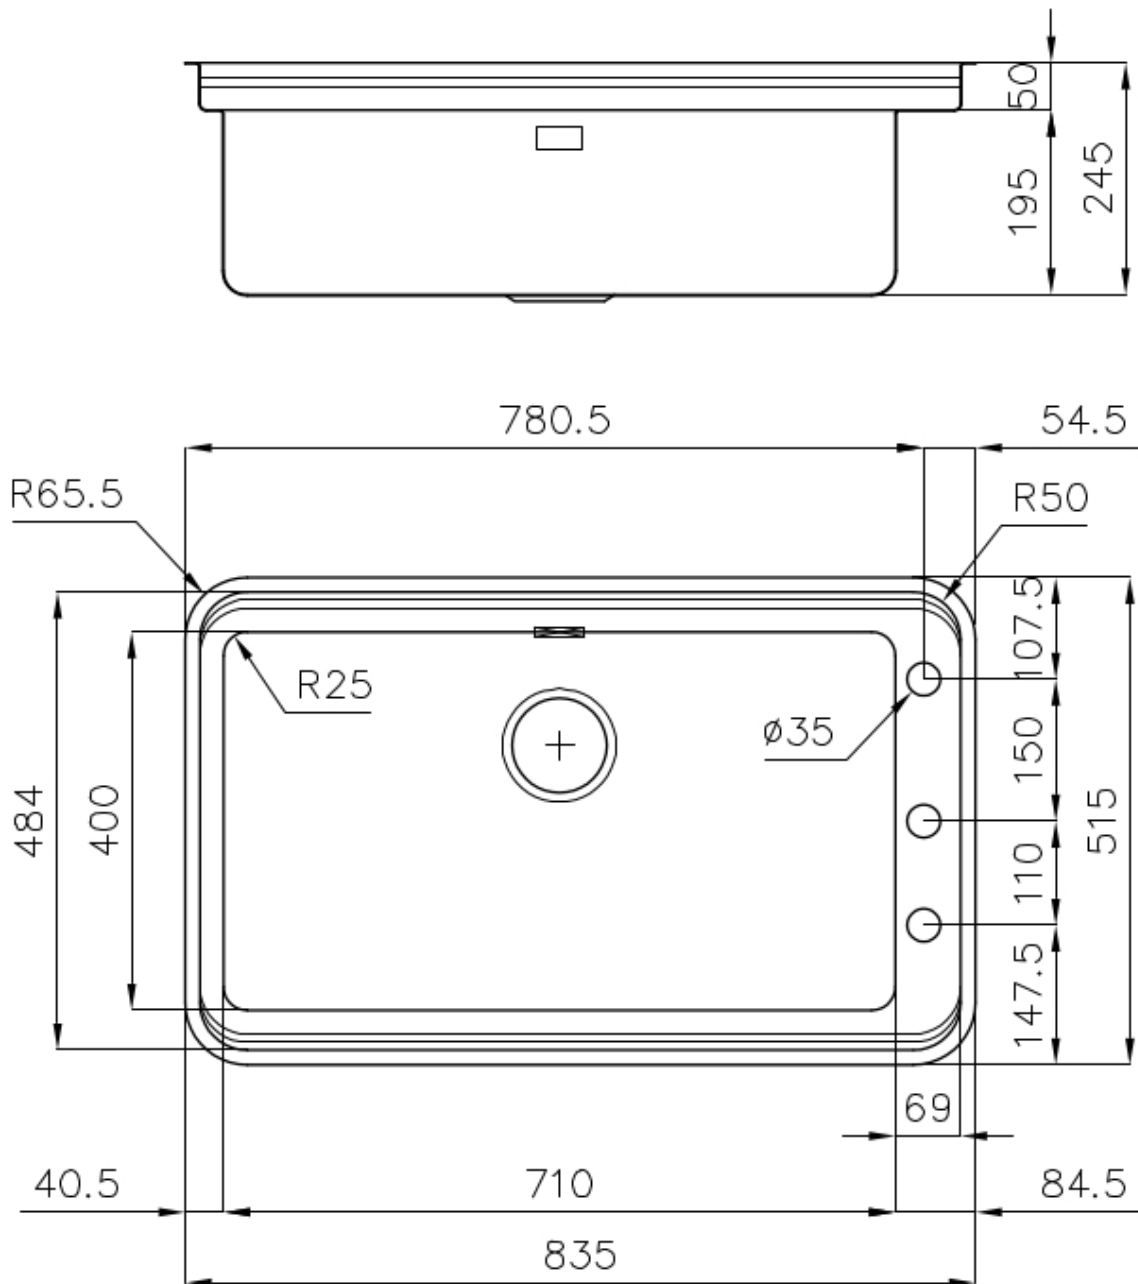

1 x Miscelatore Eclipse 8499
000
2 x Griglie Black 8100 603
1 x Piletta automatica Space
Push 8407 116

DATI TECNICI