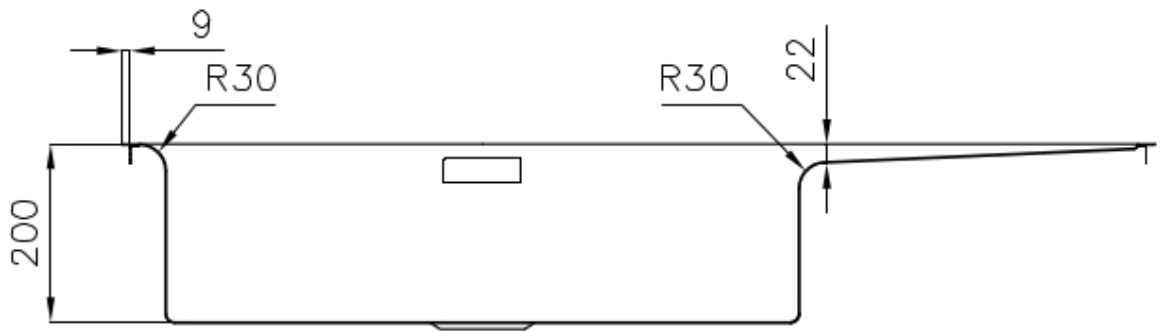

Misura vasca

710 x 400 mm

Numero vasche

1 vasca

Piletta

Piletta con comando automatico SPACE- PA

DATI TECNICI