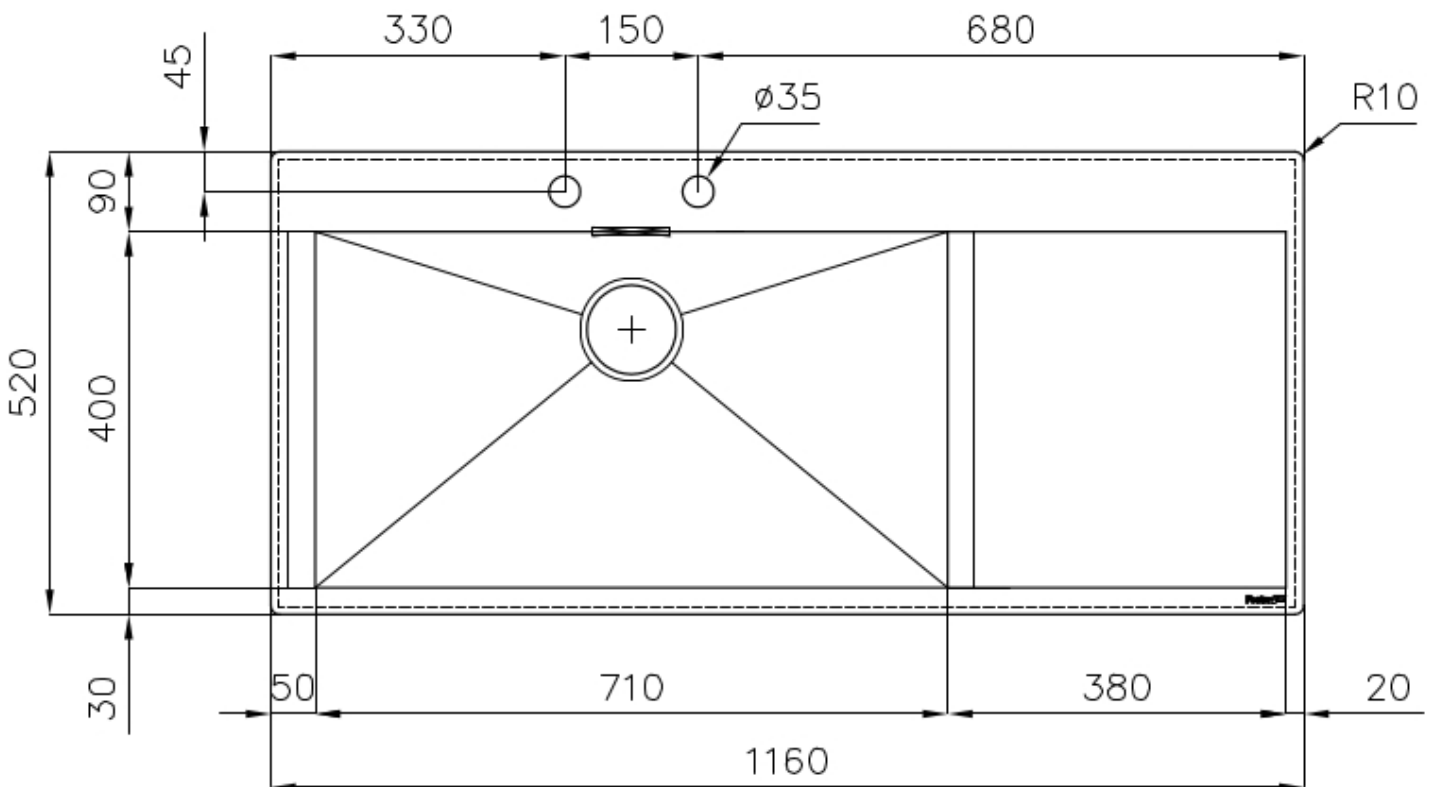

Misura vasca

710 x 400 mm

Numero vasche

1 vasca

Piletta

Piletta con comando automatico SPACE- PA

DATI TECNICI