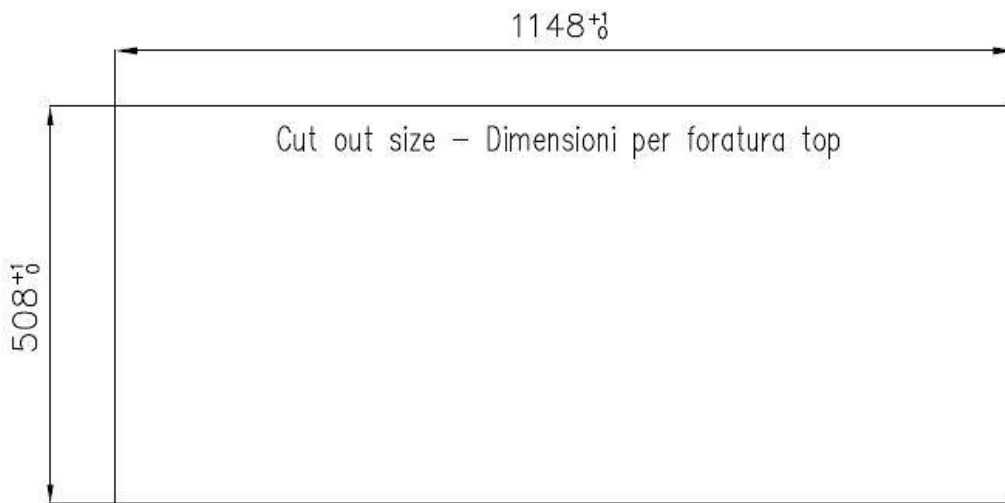

Lavello New Wave cod. 1416/00*

FT

FTS

GALLERIA FOTOGRAFICA