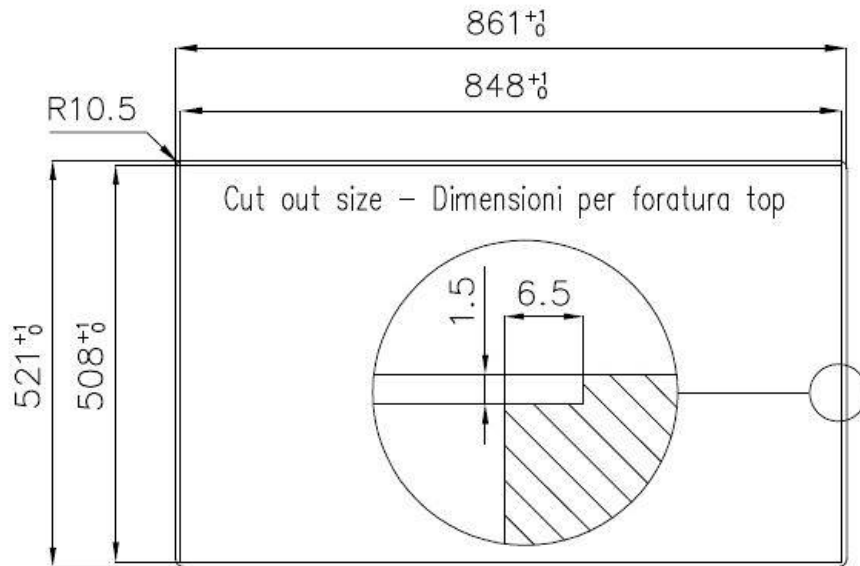

Lavello New Wave cod. 1414/00*

FT