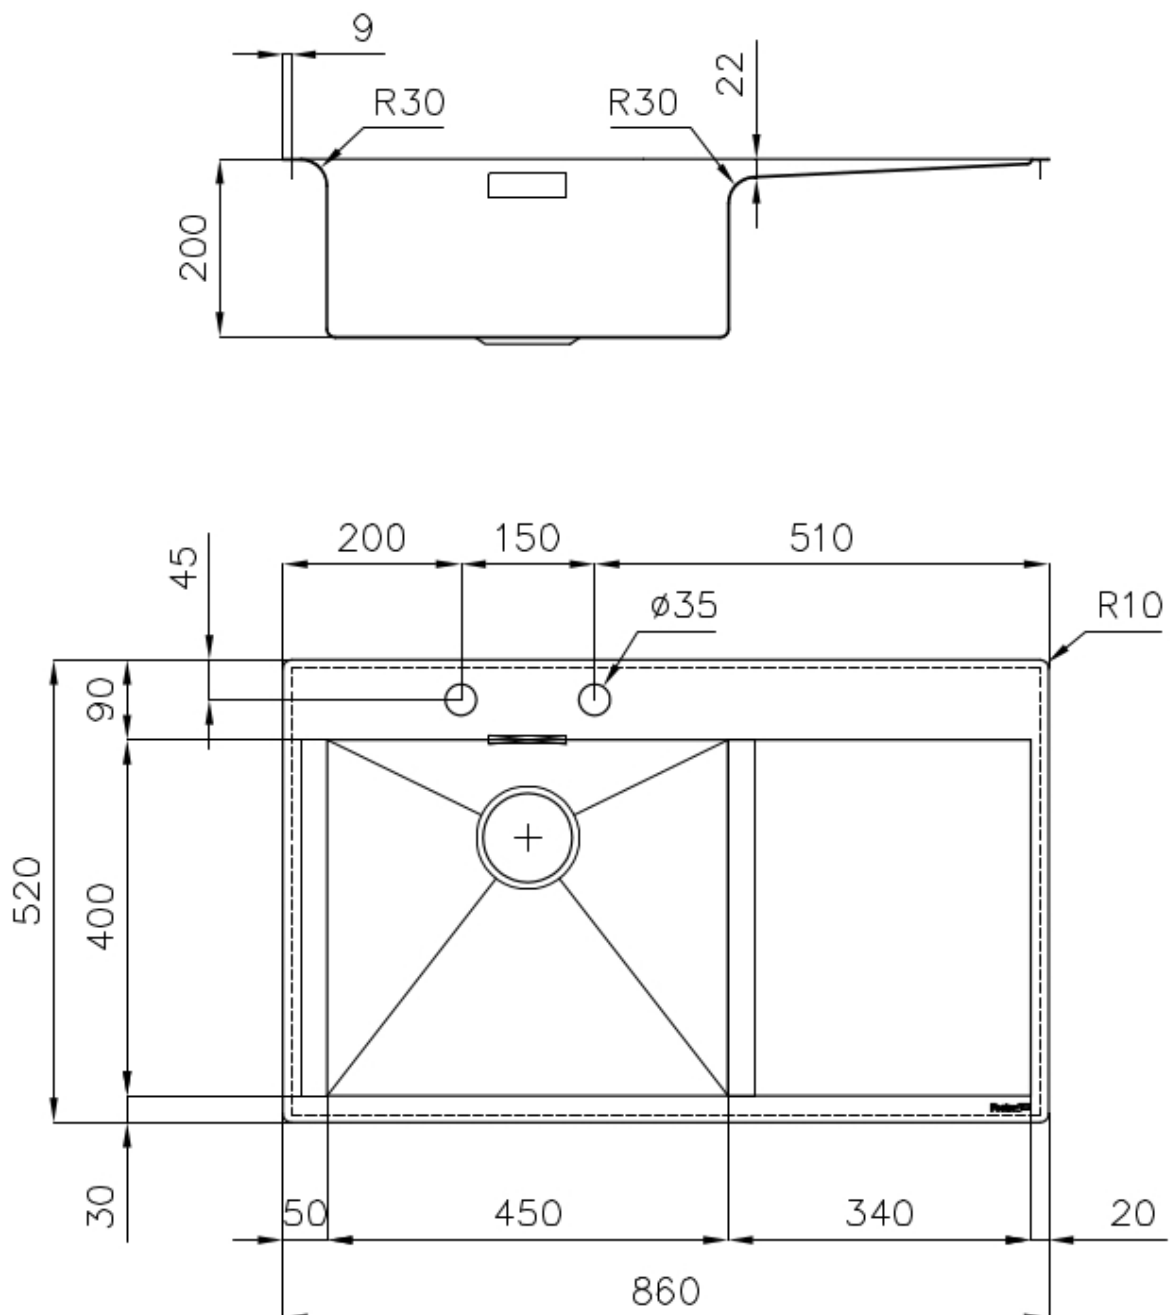

Misura vasca

450x400mm

Numero vasche

1 vasca

Piletta

Piletta con comando automatico SPACE- PA

DATI TECNICI