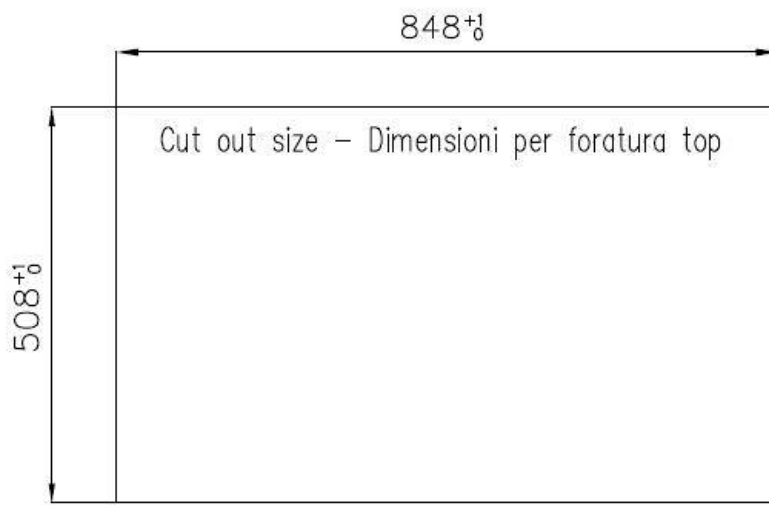

Lavello New Wave cod. 1414/00*

FT

FTS

GALLERIA FOTOGRAFICA