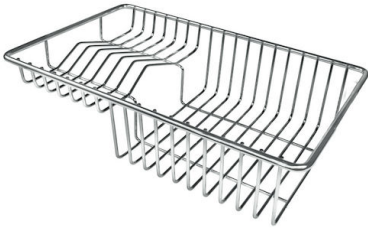

ACCESSORI OPZIONALI

Cestello portapiatti inox