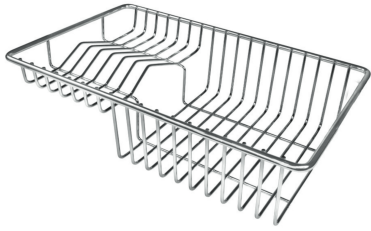

ACCESSORI OPZIONALI

Cestello portapiatti inox 8100 303