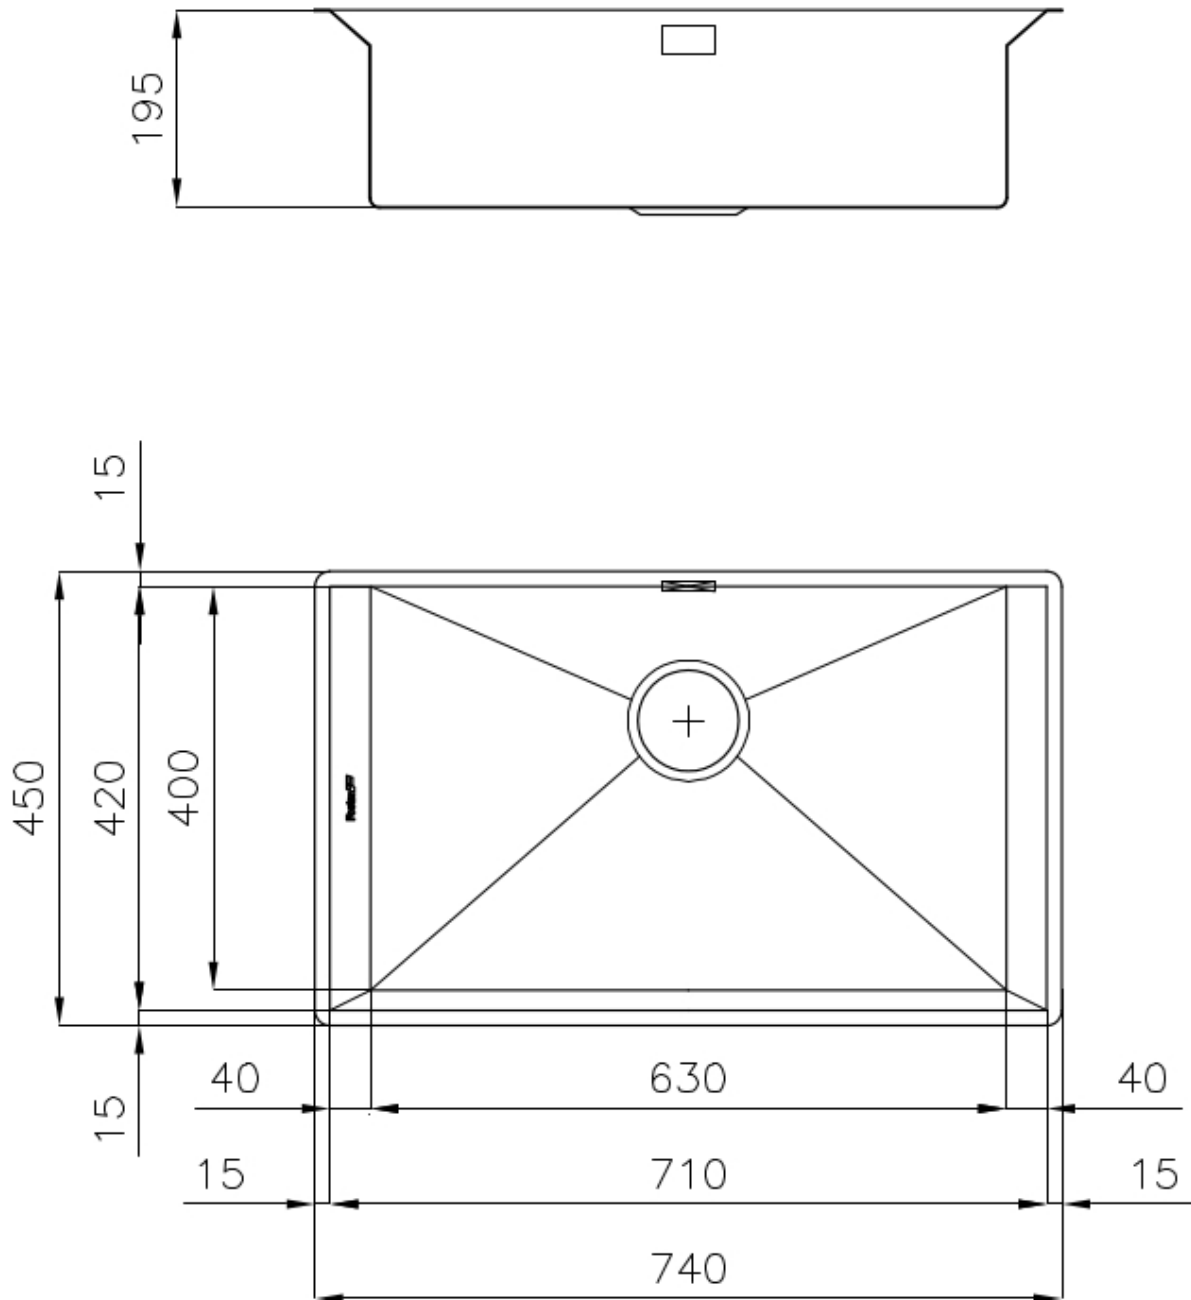

Numero vasche

1 vasca

Piletta

Piletta SPACE 3,5"

DATI TECNICI