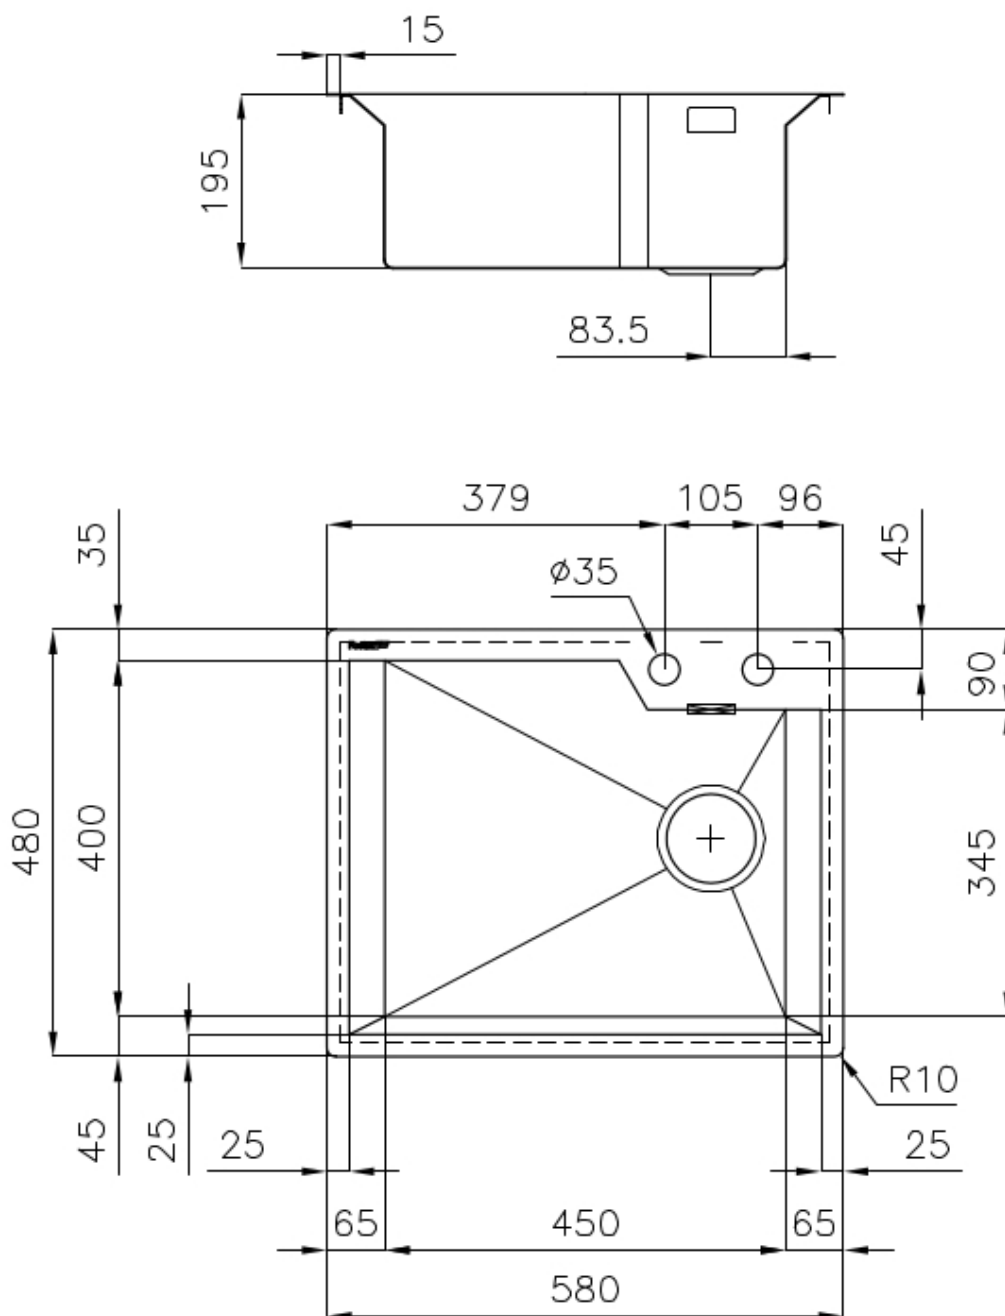

Misura vasca

450x400mm

Numero vasche

1 vasca

Piletta

Piletta con comando automatico SPACE- PA

DATI TECNICI