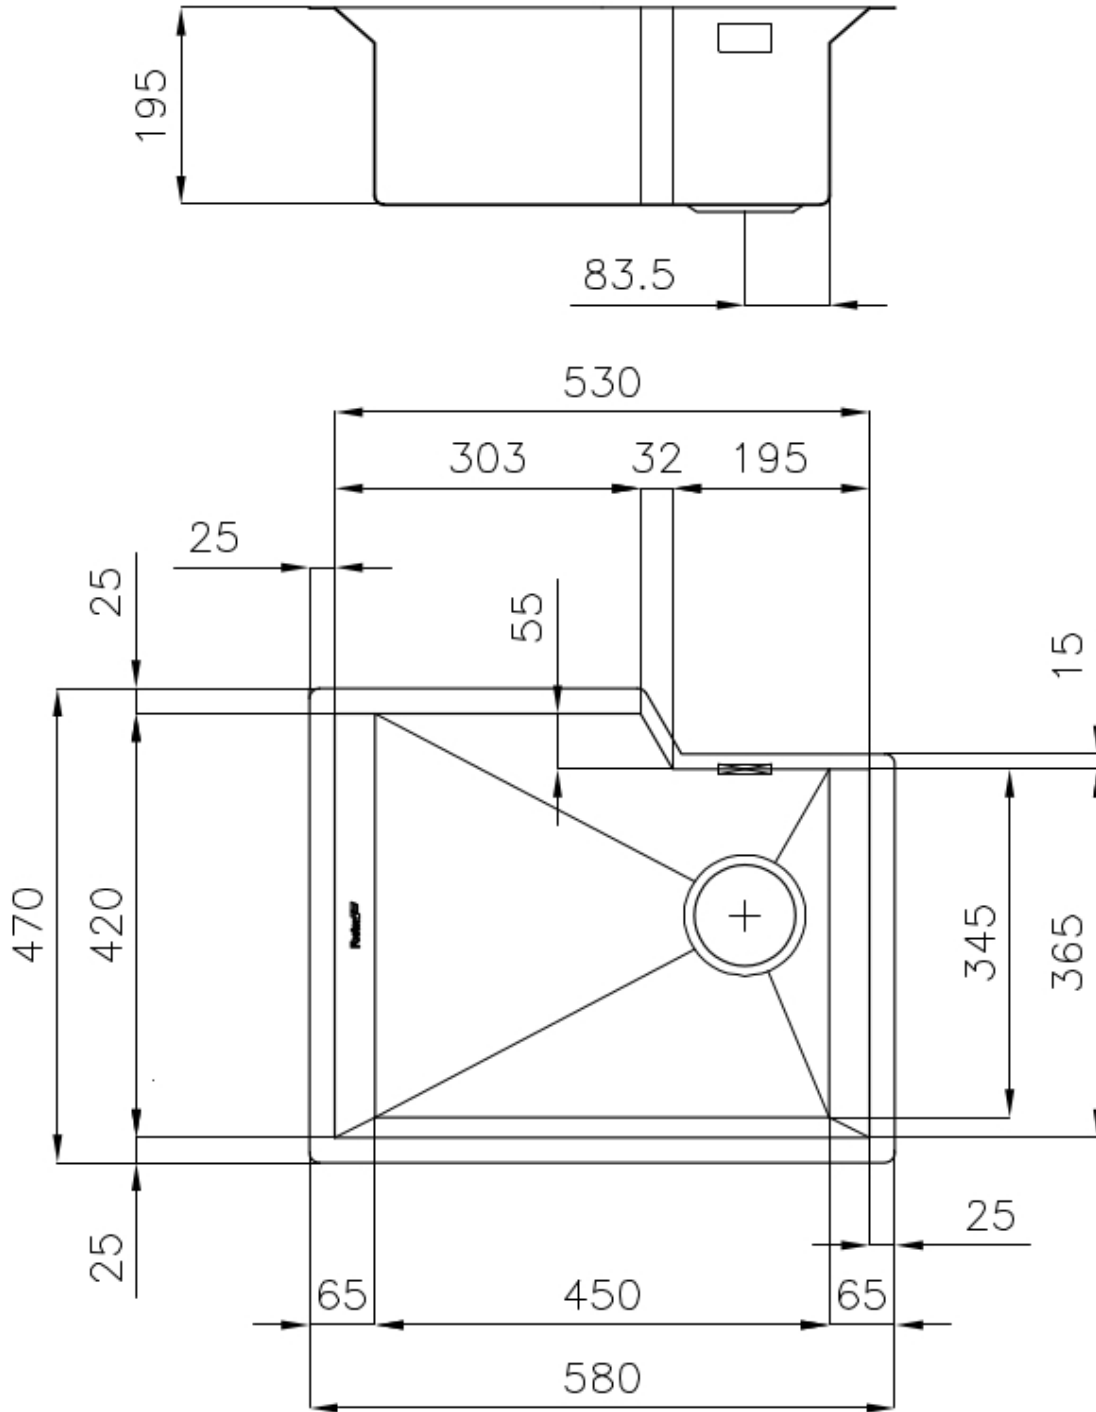

VASCA QUADRA - RAGGIO 0/9

Le vasche quadre di Foster hanno gli spigoli verticali perfettamente squadrate, mentre quelli sul fondo vasca presentano una piccola raggiatura di 9 mm che facilita le operazioni di pulizia.

Spazzolatura in linea

Base

60 cm

Dimensioni

580x470 mm

Dotazioni standard

Ganci di fissaggio, guarnizione, piletta, troppo-pieno e sifone, Imballo in scatola

Fori Mixer

Nessun foro di serie

Foro incasso

Vedi scheda tecnica

Gocciolatoio

No

Larghezza

58 cm

Misura vasca

450x400mm

Numero vasche

1 vasca

Piletta

Piletta SPACE 3,5"

DATI TECNICI

GALLERIA FOTOGRAFICA

ACCESSORI OPZIONALI