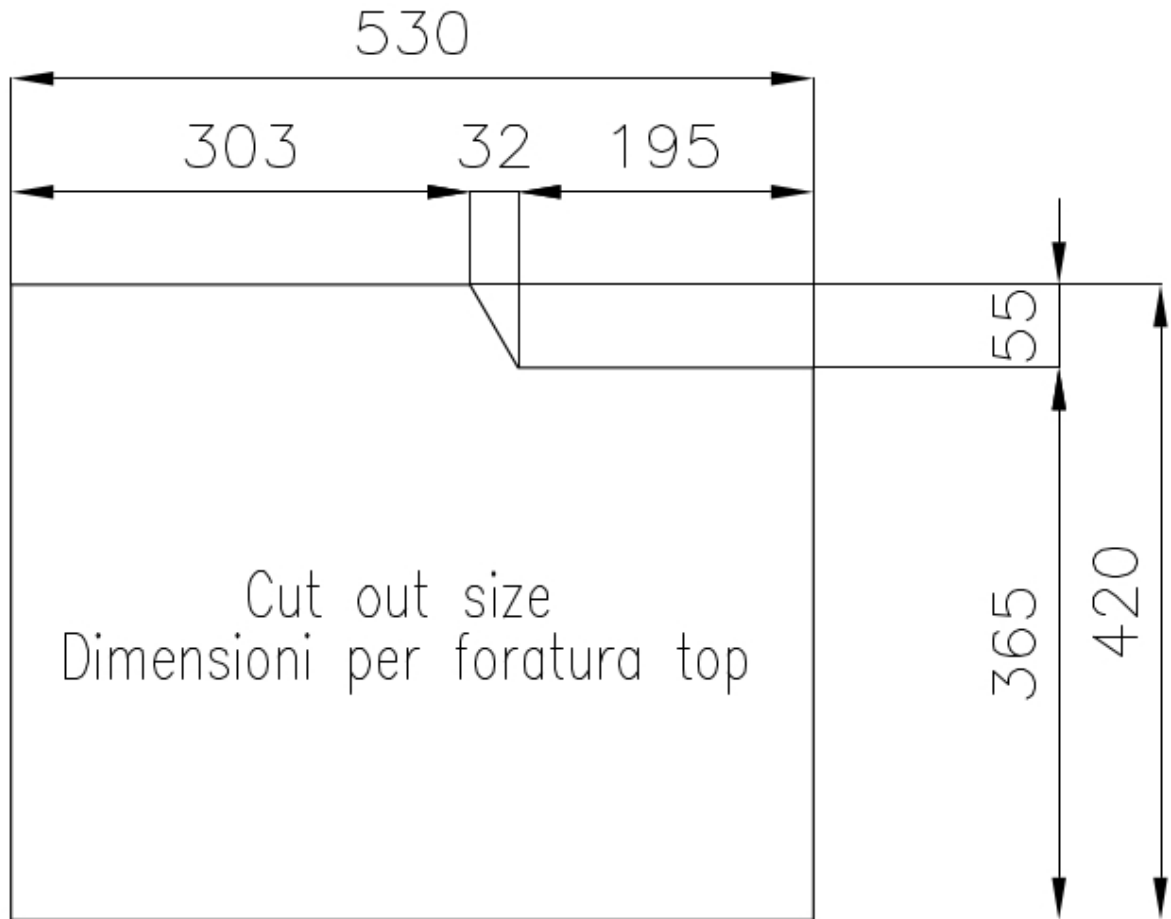

VASCA QUADRA - RAGGIO 0/9

Le vasche quadre di Foster hanno gli spigoli verticali perfettamente squadrate, mentre quelli sul fondo vasca presentano una piccola raggiatura di 9 mm che facilita le operazioni di pulizia.

Spazzolatura in linea

Base

60 cm

Dimensioni

580x470 mm

Dotazioni standard

Ganci di fissaggio, guarnizione, piletta, troppo-pieno e sifone, Imballo in scatola

Fori Mixer

Nessun foro di serie

Foro incasso

Vedi scheda tecnica

Gocciolatoio

No

Larghezza

58 cm

Misura vasca

450x400mm

Numero vasche

1 vasca

Piletta

Piletta SPACE 3,5"

DATI TECNICI

GALLERIA FOTOGRAFICA

ACCESSORI OPZIONALI