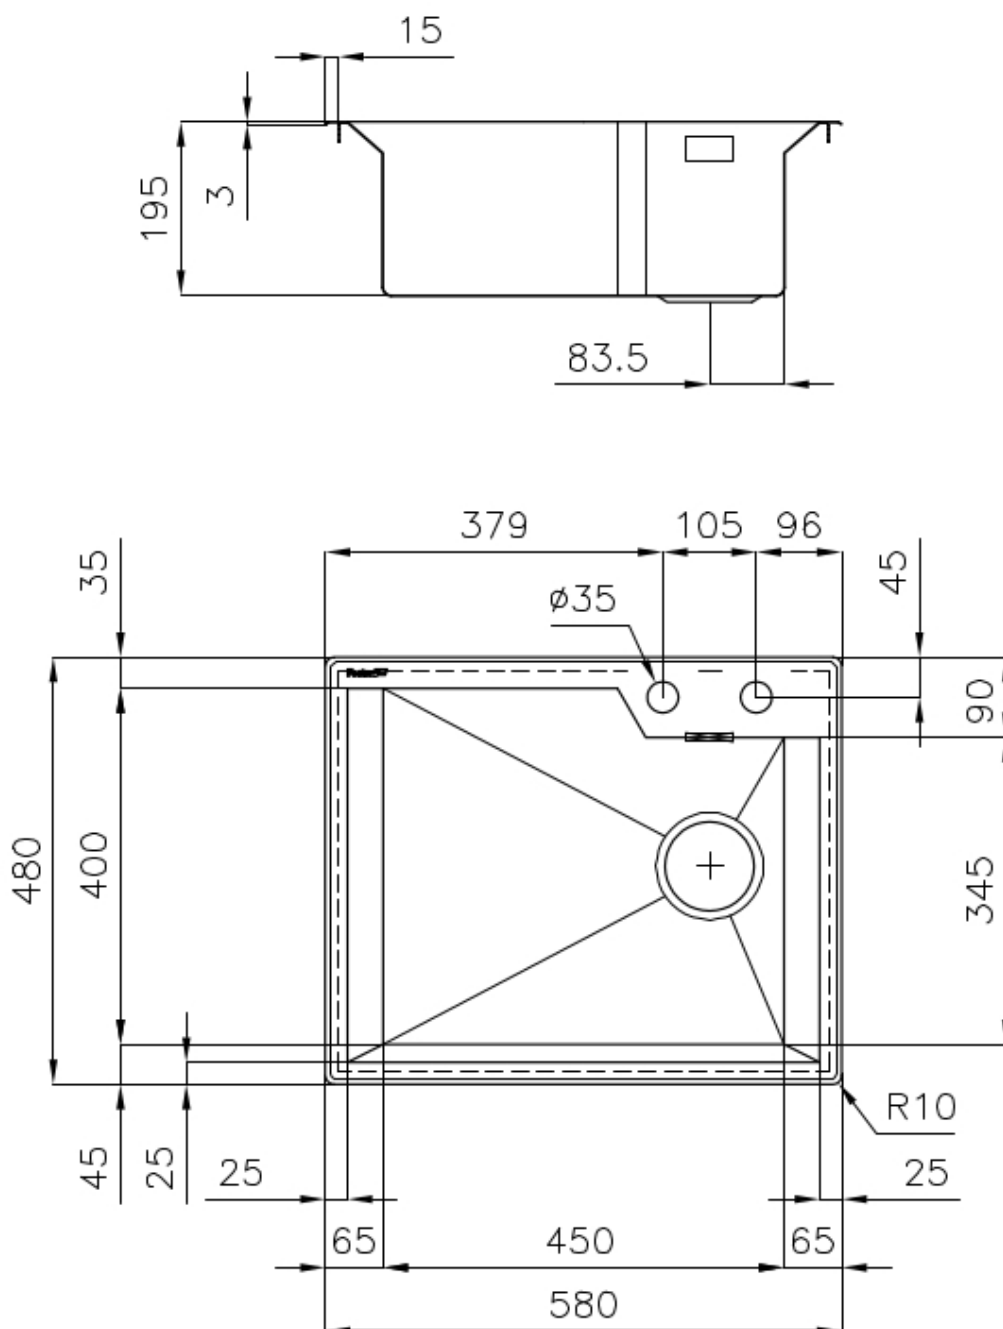

Misura vasca 450x400mm

Numero vasche 1 vasca

Piletta Piletta con comando automatico SPACE- PA

DATI TECNICI