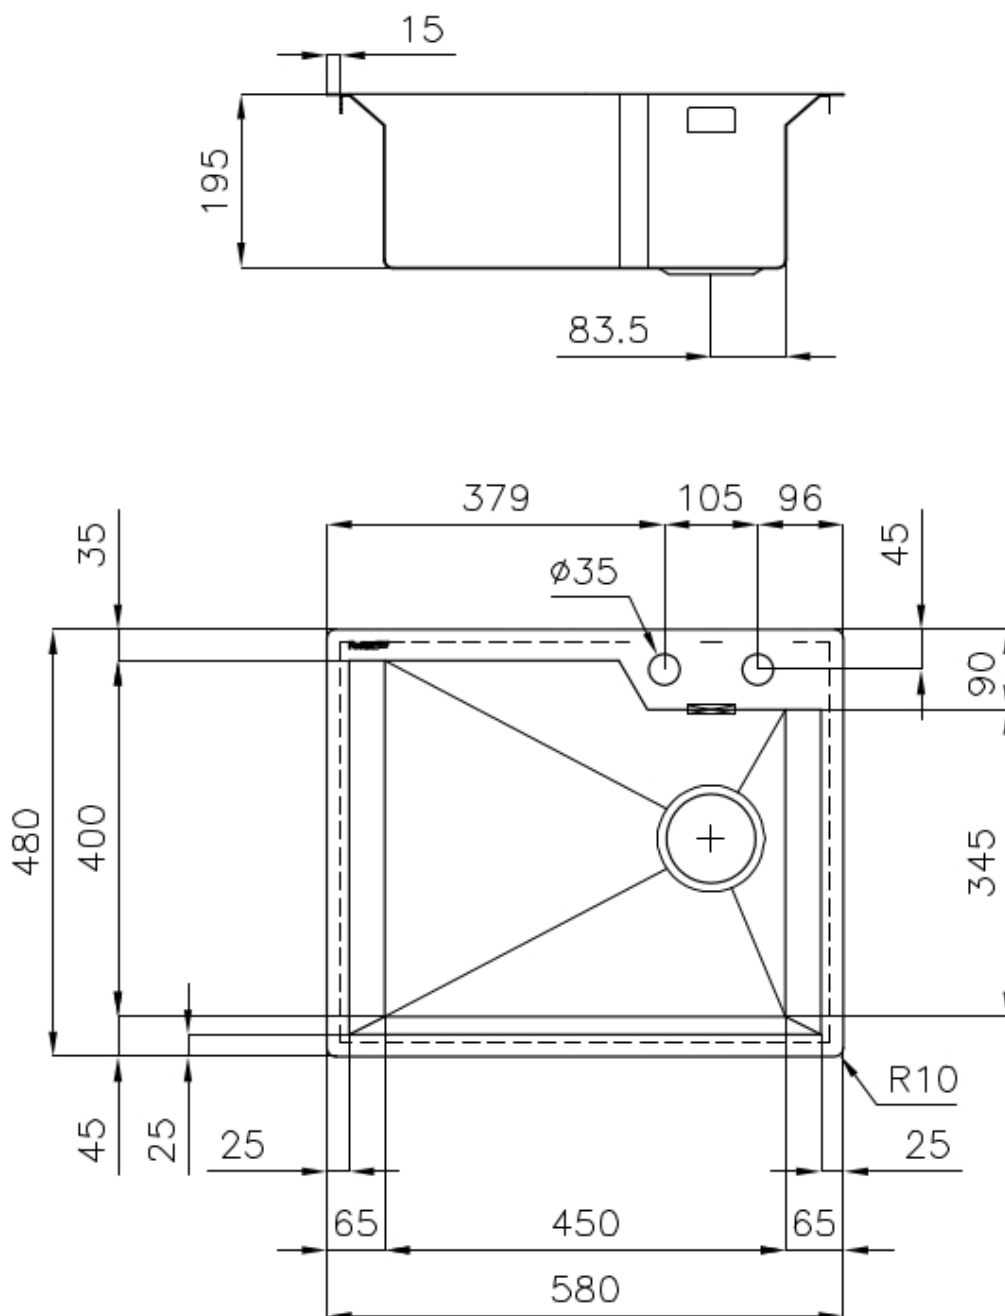

VASCA QUADRA - RAGGIO 0/9 Le vasche quadre di Foster hanno gli spigoli verticali perfettamente squadrate, mentre quelli sul fondo vasca presentano una piccola raggatura di 9 mm che facilita le operazioni di pulizia.

DETTAGLI

Bordo Installazione Sopratop | Filotop

Finitura Spazzolato Foster

Materiale Acciaio inox AISI 304

Texture Spazzolatura in linea

Base 60 cm

Dimensioni 580x480 mm

Dotazioni standard Ganci di fissaggio, guarnizione, piletta, troppo-pieno e sifone, Imballo in scatola

Fori Mixer 2 fori di serie

Foro incasso Vedi scheda tecnica

Gocciolatoio No

Larghezza 58 cm

Misura vasca 450x400mm

Numero vasche 1 vasca

Piletta Piletta con comando automatico SPACE- PA

DATI TECNICI