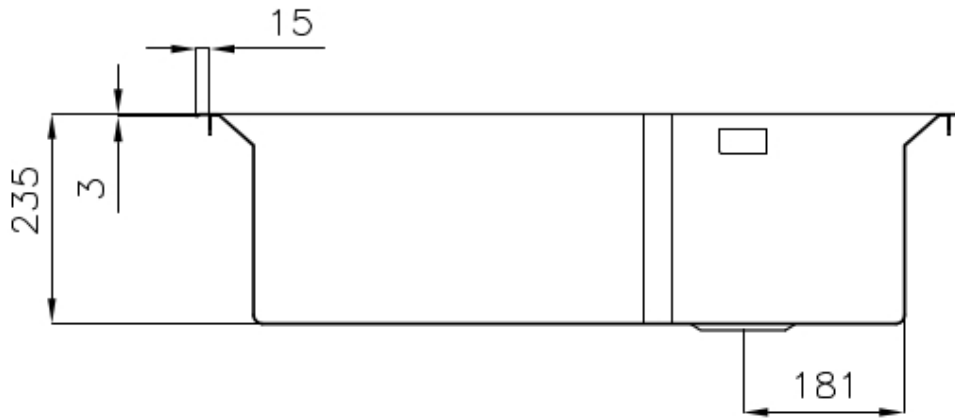

DETTAGLI

Bordo Installazione Semifilo

Finitura Spazzolato Foster

Materiale Acciaio inox AISI 304

Texture Spazzolatura in linea

Base 90 cm

Dimensioni 860x480 mm

Dotazioni standard Ganci di fissaggio, guarnizione, piletta, troppo-pieno e sifone, Imballo in scatola

Fori Mixer 2 fori di serie

Foro incasso 847x467 mm

Gocciolatoio No

Larghezza 86 cm

Misura vasca 730 x 440 mm

Numero vasche 1 vasca

Piletta Piletta con comando automatico SPACE- PA

DATI TECNICI