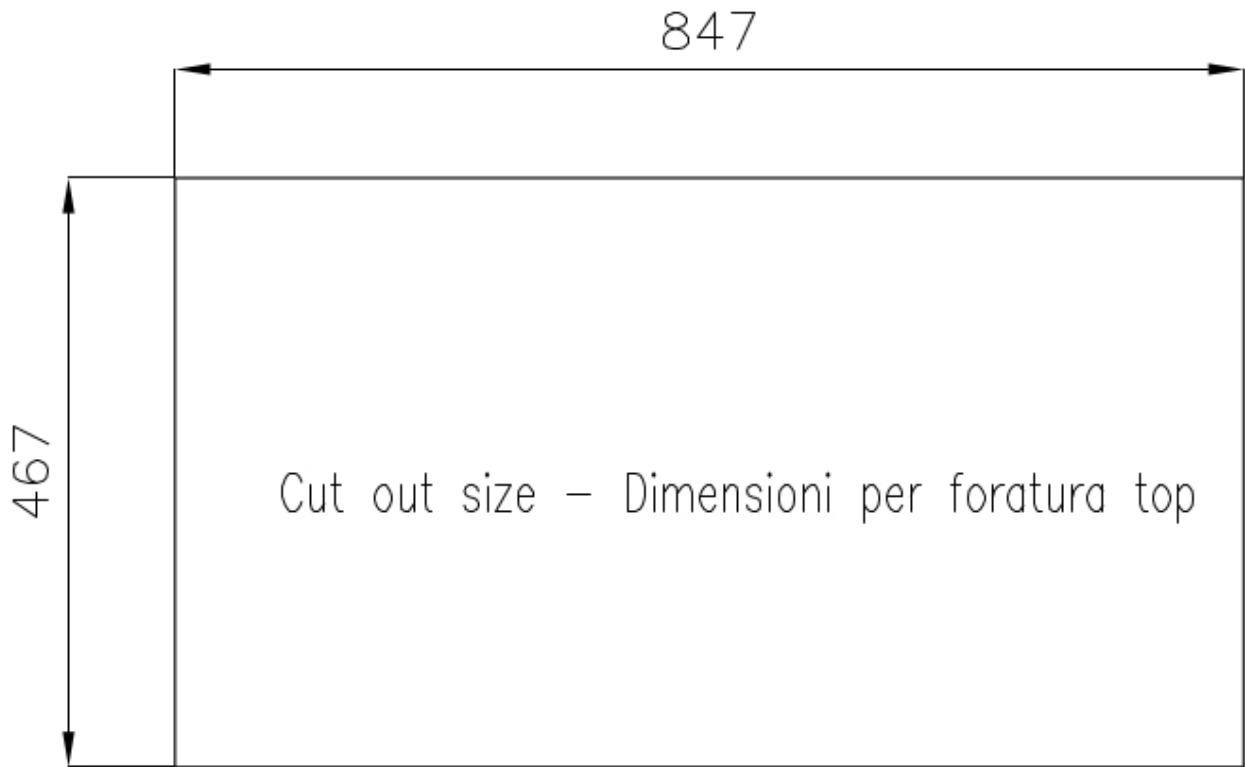

DETTAGLI

Bordo Installazione Semifilo

Finitura Spazzolato Foster

Materiale Acciaio inox AISI 304

Texture Spazzolatura in linea

Base 90 cm

Dimensioni 860x480 mm

Dotazioni standard Ganci di fissaggio, guarnizione, piletta, troppo-pieno e sifone, Imballo in scatola

Fori Mixer 2 fori di serie

Foro incasso 847x467 mm

Gocciolatoio No

Larghezza 86 cm

Misura vasca 730 x 440 mm

Numero vasche 1 vasca

Piletta Piletta con comando automatico SPACE- PA

DATI TECNICI