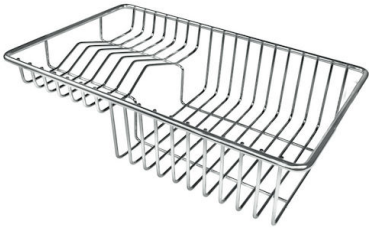

Fori Mixer 2 fori di serie

Foro incasso 847x467 mm

Gocciolatoio No

Larghezza 86 cm

Misura vasca 730 x 440 mm

Numero vasche 1 vasca

Piletta Piletta con comando automatico SPACE- PA

DATI TECNICI

GALLERIA FOTOGRAFICA

IN DOTAZIONE

Piletta automatica Space - PA
8407108

ACCESSORI OPZIONALI

Cestello portapiatti inox
8100 303

Tagliere scorrevole in legno Iroko
8656 001

Tagliere Twin in HDPE
8644 100

Kit grattugia con supporto per anello e vassoio di raccolta alimenti
8159 101