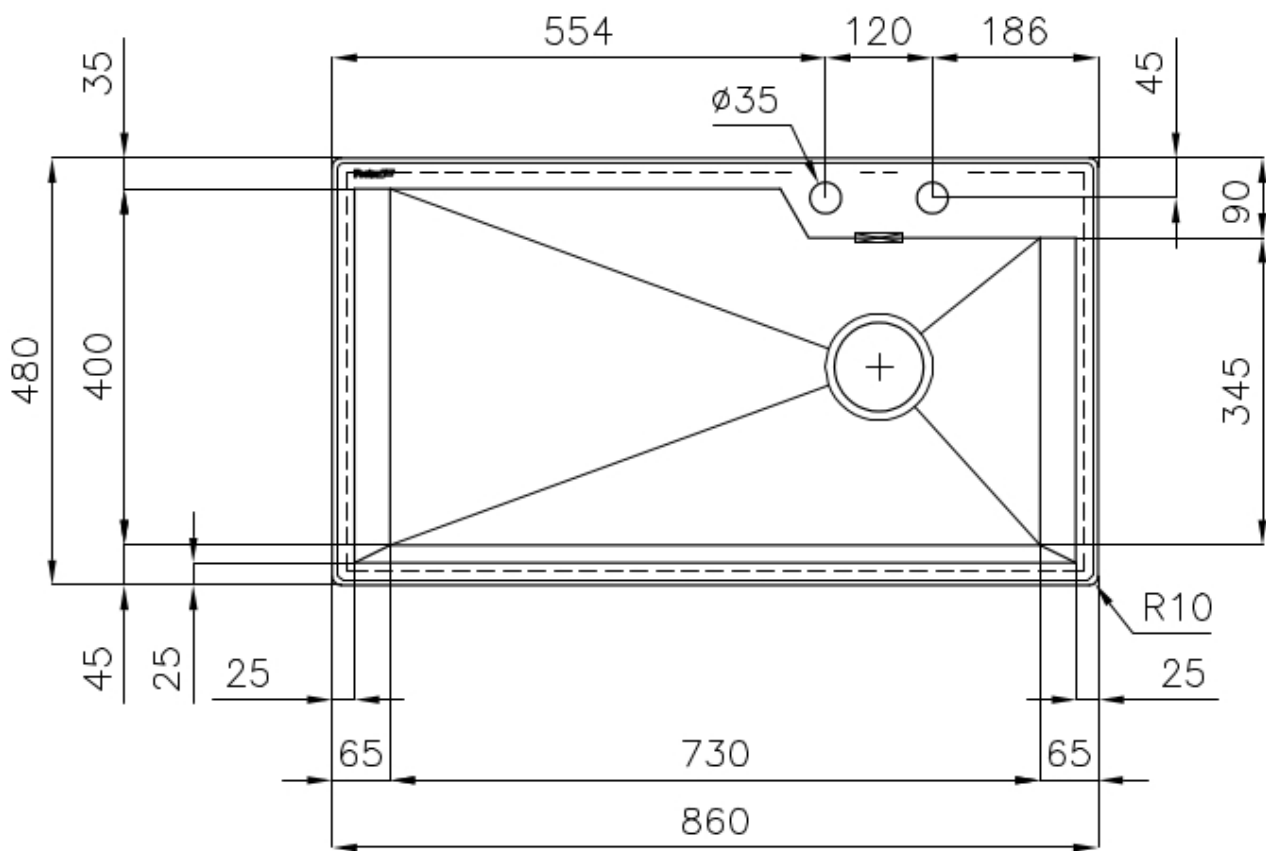

VASCA PROFONDA Vasche che raggiungono una profondità importante, oltre i 20 cm, grazie alla evoluta tecnologia produttiva, che offrono grande capienza e praticità in tutte le operazioni di lavaggio.

VASCA QUADRA - RAGGIO 0/9 Le vasche quadre di Foster hanno gli spigoli verticali perfettamente squadrati, mentre quelli sul fondo vasca presentano una piccola raggiatura di 9 mm che facilita le operazioni di pulizia.

DETTAGLI

Bordo Installazione Semifilo

Finitura Spazzolato Foster

Materiale Acciaio inox AISI 304

Texture Spazzolatura in linea

Base 90 cm

Dimensioni 860x480 mm

Dotazioni standard Ganci di fissaggio, guarnizione, piletta, troppo-pieno e sifone, Imballo in scatola

Fori Mixer 2 fori di serie

Foro incasso 847x467 mm

Gocciolatoio No

Larghezza 86 cm

Misura vasca 730 x 440 mm

Numero vasche 1 vasca

Piletta Piletta con comando automatico SPACE- PA

DATI TECNICI