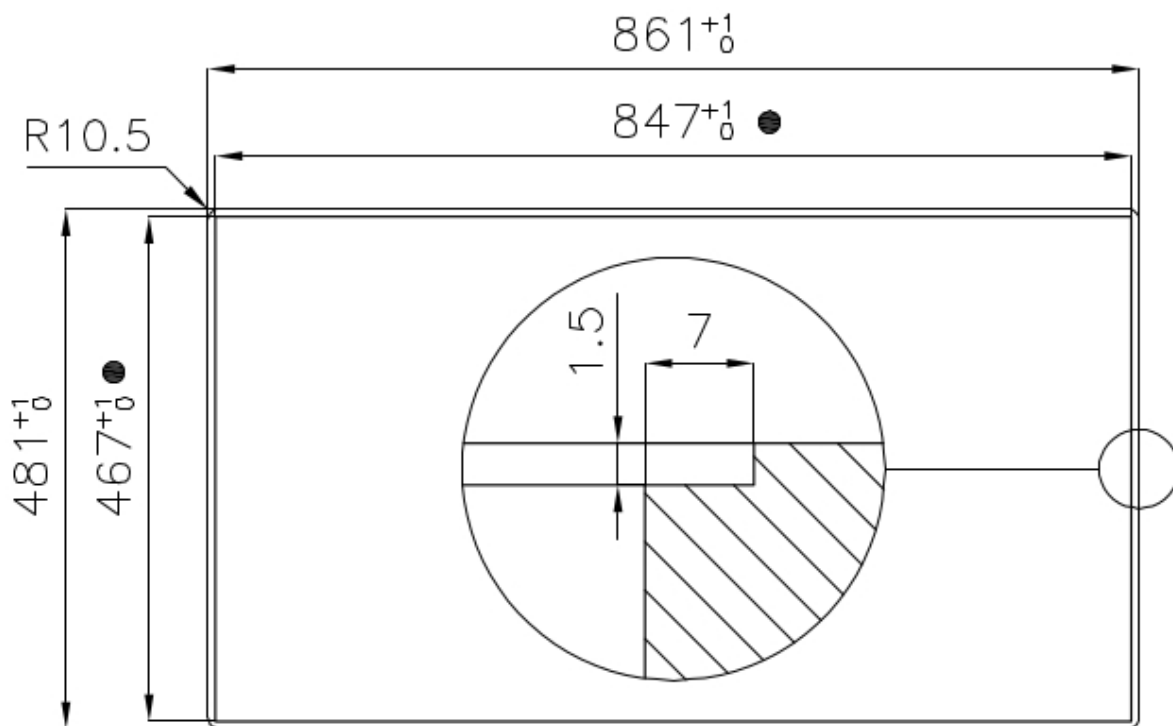

90 cm

Dimensioni

860x480 mm

Dotazioni standard

Ganci di fissaggio, guarnizione, piletta, troppo-pieno e sifone, Imballo in scatola

Fori Mixer

2 fori di serie

Foro incasso

Vedi scheda tecnica

Gocciolatoio

No

Larghezza 86 cm

---

Misura vasca 730x400 mm

---

Numero vasche 1 vasca

## DATI TECNICI

Cut out size – Dimensioni per foratura top

- Built-in cut out for FTS – Foratura per installazione FTS