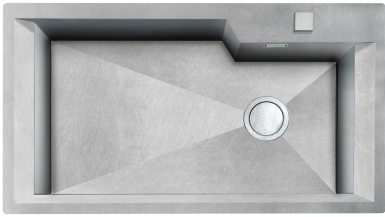

GALLERIA FOTOGRAFICA

IN DOTAZIONE