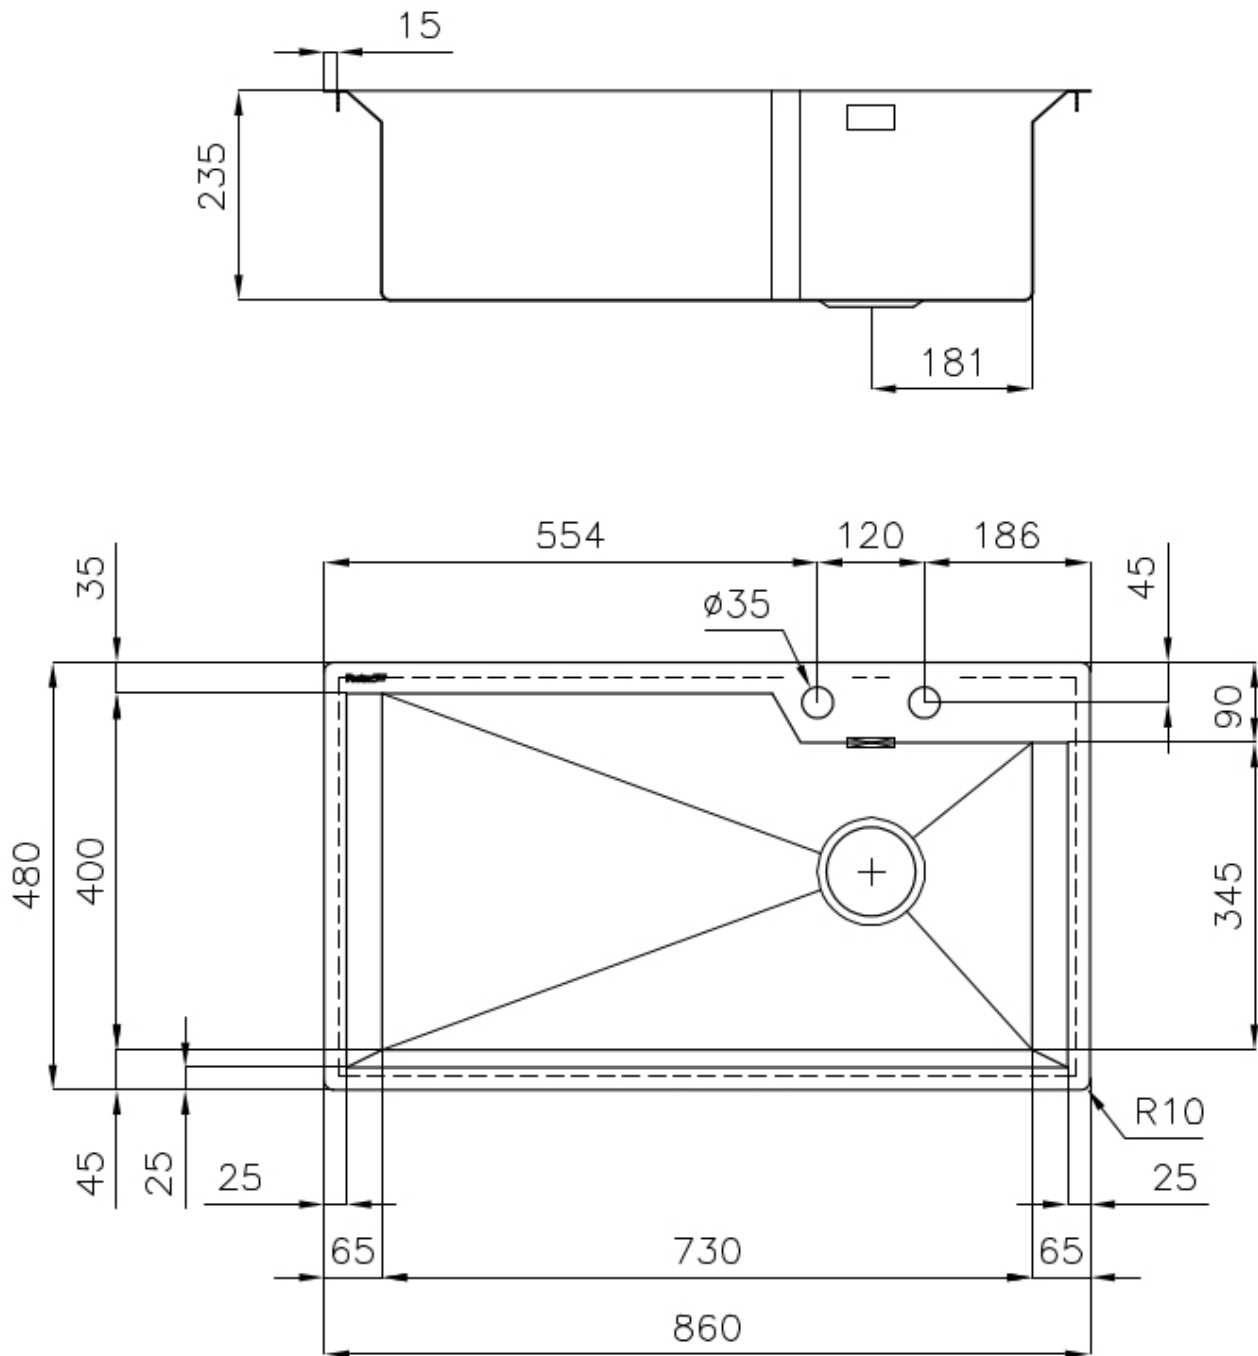

90 cm

Dimensioni

860x480 mm

Dotazioni standard

Ganci di fissaggio, guarnizione, piletta, troppo-pieno e sifone, Imballo in scatola

Fori Mixer

2 fori di serie

Foro incasso

Vedi scheda tecnica

Gocciolatoio

No

Larghezza 86 cm

---

Misura vasca 730x400 mm

---

Numero vasche 1 vasca

## DATI TECNICI

Cut out size – Dimensioni per foratura top

- Built-in cut out for FTS – Foratura per installazione FTS