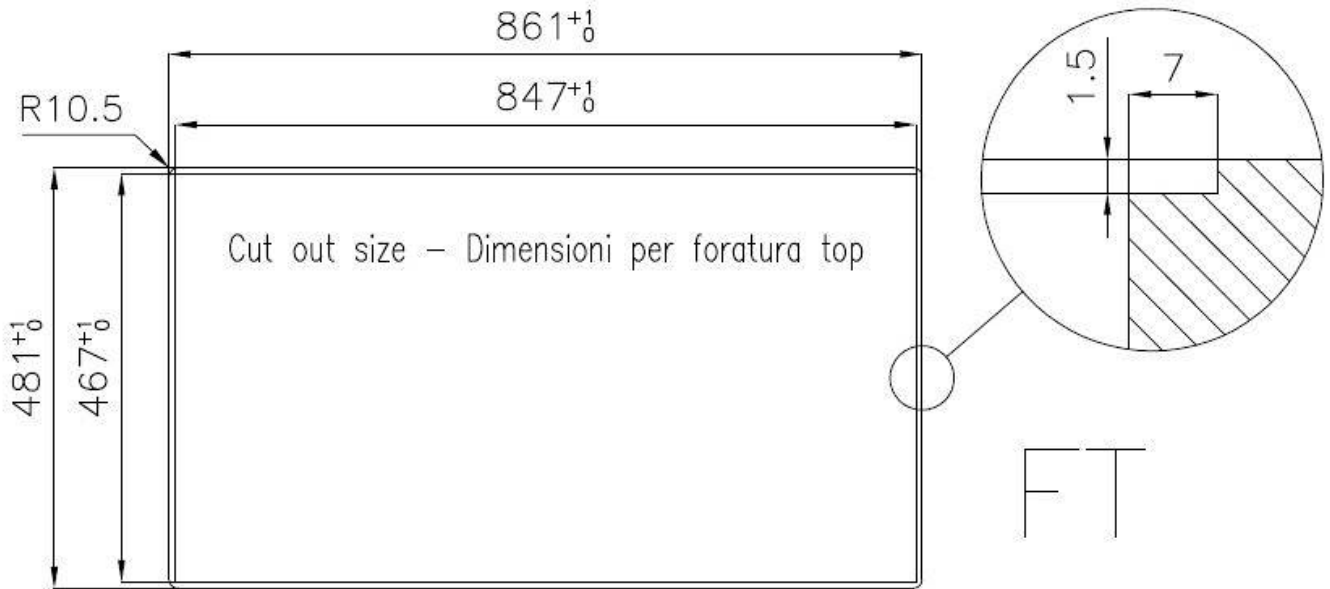

DETTAGLI

Bordo Installazione	Sopratop Filotop
Finitura	Spazzolato Foster
Materiale	Acciaio inox AISI 304
Texture	Spazzolatura in linea
Base	90 cm
Dimensioni	860x480 mm
Dotazioni standard	Ganci di fissaggio, guarnizione, piletta, troppo-pieno e sifone, Imballo in scatola
Fori Mixer	2 fori di serie
Foro incasso	Vedi scheda tecnica
Gocciolatoio	No

Larghezza 86 cm

Misura vasca 730x400 mm

Numero vasche 1 vasca

Piletta Piletta con comando automatico SPACE- PA

DATI TECNICI

Lavello serie GK cod. 1402/000

GALLERIA FOTOGRAFICA

IN DOTAZIONE