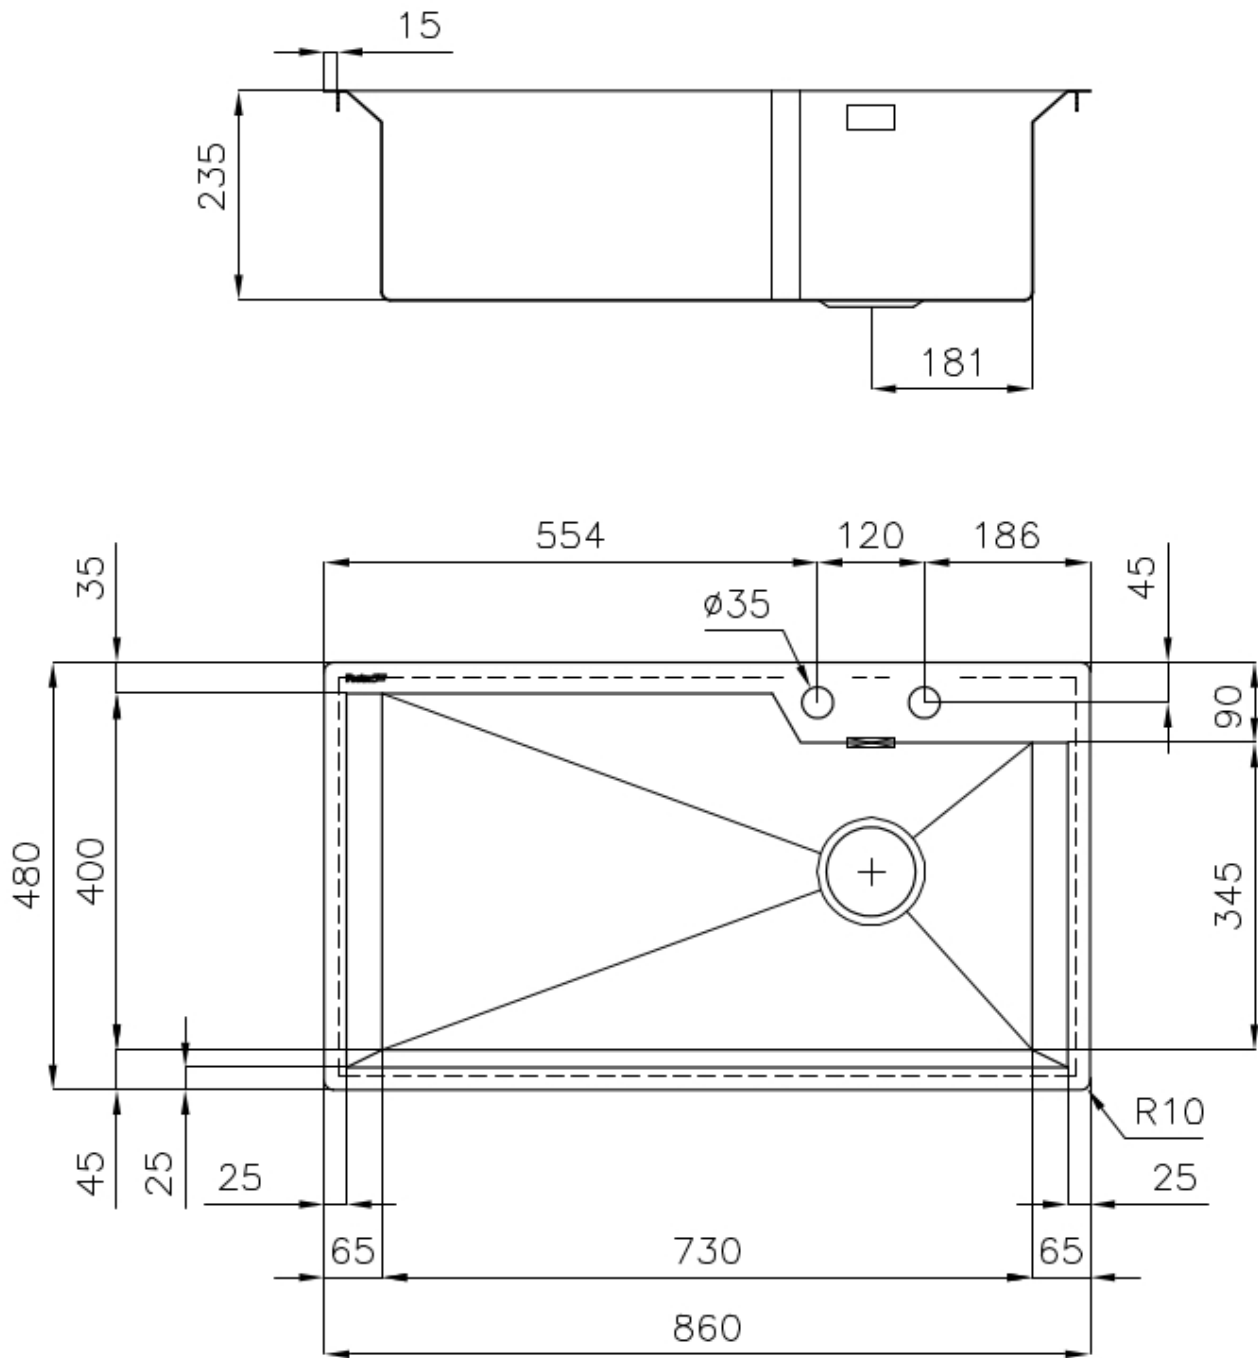

TROPPO PIENO PERIMETRALE	Il troppo/pieno è una sicurezza sempre presente sui lavelli Foster che impedisce il traboccare dell'acqua dalla vasca in caso di dimenticanze. La soluzione a scarico perimetrale migliora l'estetica grazie alla forma squadrata ed essenziale.
VASCA PROFONDA	Vasche che raggiungono una profondità importante, oltre i 20 cm, grazie alla evoluta tecnologia produttiva, che offrono grande capienza e praticità in tutte le operazioni di lavaggio.
VASCA QUADRA - RAGGIO 0/9	Le vasche quadre di Foster hanno gli spigoli verticali perfettamente squadrati, mentre quelli sul fondo vasca presentano una piccola raggatura di 9 mm che facilita le operazioni di pulizia.

DETTAGLI

Bordo Installazione	Sopratop Filotop
Finitura	Spazzolato Foster
Materiale	Acciaio inox AISI 304
Texture	Spazzolatura in linea
Base	90 cm
Dimensioni	860x480 mm
Dotazioni standard	Ganci di fissaggio, guarnizione, piletta, troppo-pieno e sifone, Imballo in scatola
Fori Mixer	2 fori di serie
Foro incasso	Vedi scheda tecnica
Gocciolatoio	No

Larghezza 86 cm

Misura vasca 730x400 mm

Numero vasche 1 vasca

Piletta Piletta con comando automatico SPACE- PA

DATI TECNICI

Lavello serie GK cod. 1402/000

GALLERIA FOTOGRAFICA

IN DOTAZIONE