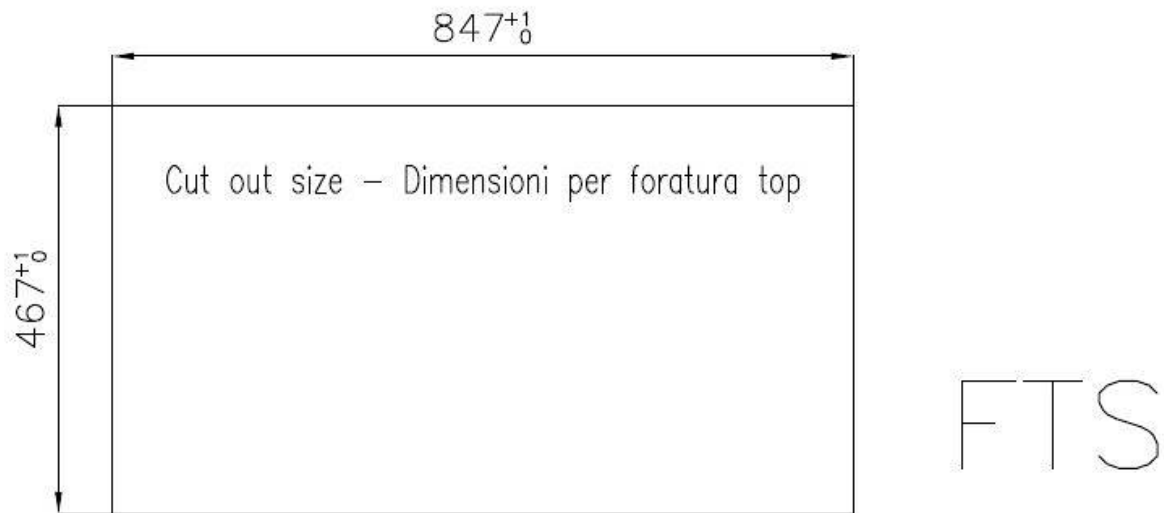

DETTAGLI

Bordo Installazione	Sopratop Filotop
Finitura	Spazzolato Foster
Materiale	Acciaio inox AISI 304
Texture	Spazzolatura in linea
Base	90 cm
Dimensioni	860x480 mm
Dotazioni standard	Ganci di fissaggio, guarnizione, piletta, troppo-pieno e sifone, Imballo in scatola
Fori Mixer	2 fori di serie
Foro incasso	Vedi scheda tecnica
Gocciolatoio	No

Larghezza 86 cm

Misura vasca 730x400 mm

Numero vasche 1 vasca

Piletta Piletta con comando automatico SPACE- PA

DATI TECNICI

Lavello serie GK cod. 1402/000

GALLERIA FOTOGRAFICA

IN DOTAZIONE