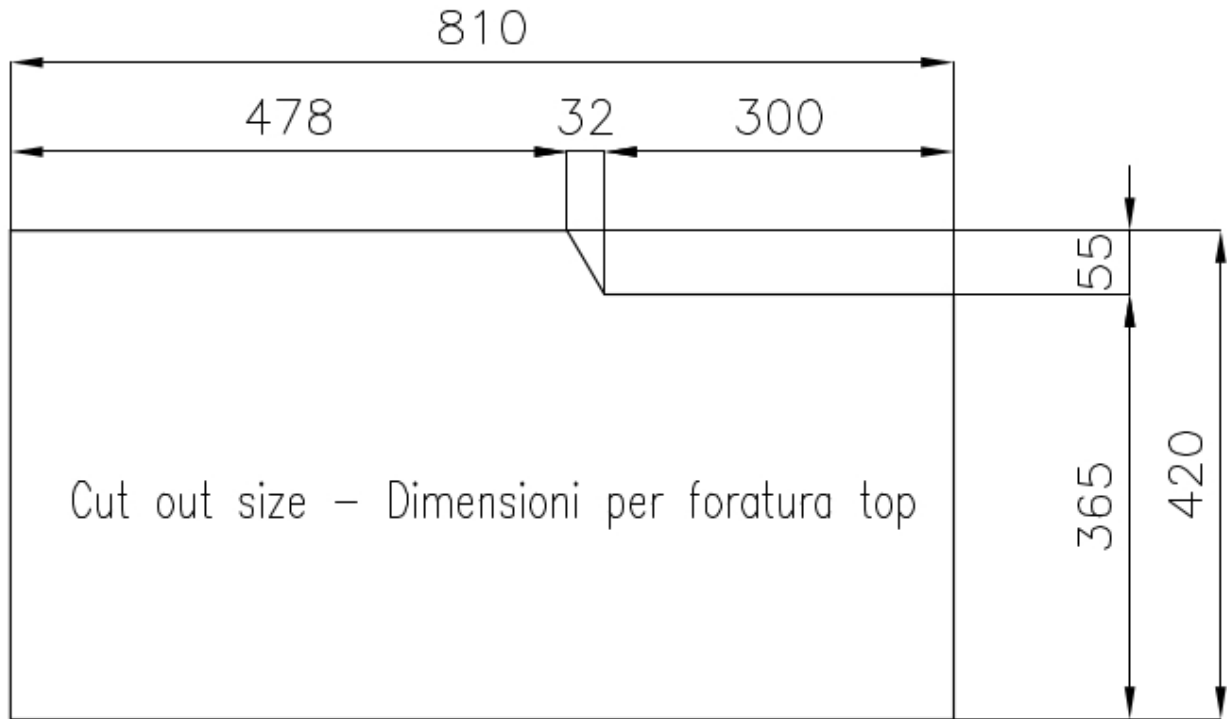

VASCA QUADRA - RAGGIO 0/9

Le vasche quadre di Foster hanno gli spigoli verticali perfettamente squadrati, mentre quelli sul fondo vasca presentano una piccola raggatura di 9 mm che facilita le operazioni di pulizia.

DETTAGLI

Finitura Spazzolato Foster

Texture Satinato

Materiale Acciaio inox AISI 304

Base 90 cm

Bordo Installazione Sottotop

Dimensioni 860x470 mm

Dotazioni standard Ganci di fissaggio, guarnizione, piletta, troppo-pieno e sifone, Imballo in scatola

Fori Mixer Nessun foro di serie

Foro incasso Vedi scheda tecnica (per tutti i modelli FT/FTS e Sottotop)

Gocciolatoio No

Larghezza 86 cm

Misura vasca 730x400 mm

GALLERIA FOTOGRAFICA

ACCESSORI OPZIONALI

Cestello portapiatti inox 8100 303