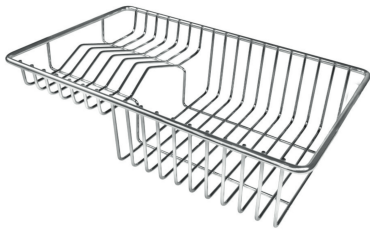

Fori Mixer Nessun foro di serie

Foro incasso Vedi scheda tecnica (per tutti i modelli FT/FTS e Sottotop)

Gocciolatoio No

Larghezza 86 cm

Misura vasca 730x400 mm

GALLERIA FOTOGRAFICA

ACCESSORI OPZIONALI

Cestello portapiatti inox 8100 303

Tagliere scorrevole in legno Iroko 8656 001

Tagliere Twin in HDPE 8644 100

Kit grattugia con supporto per anello e vassoio di raccolta alimenti 8159 101

Vaschetta forata inox 8151 000

ABBINAMENTI CONSIGLIATI