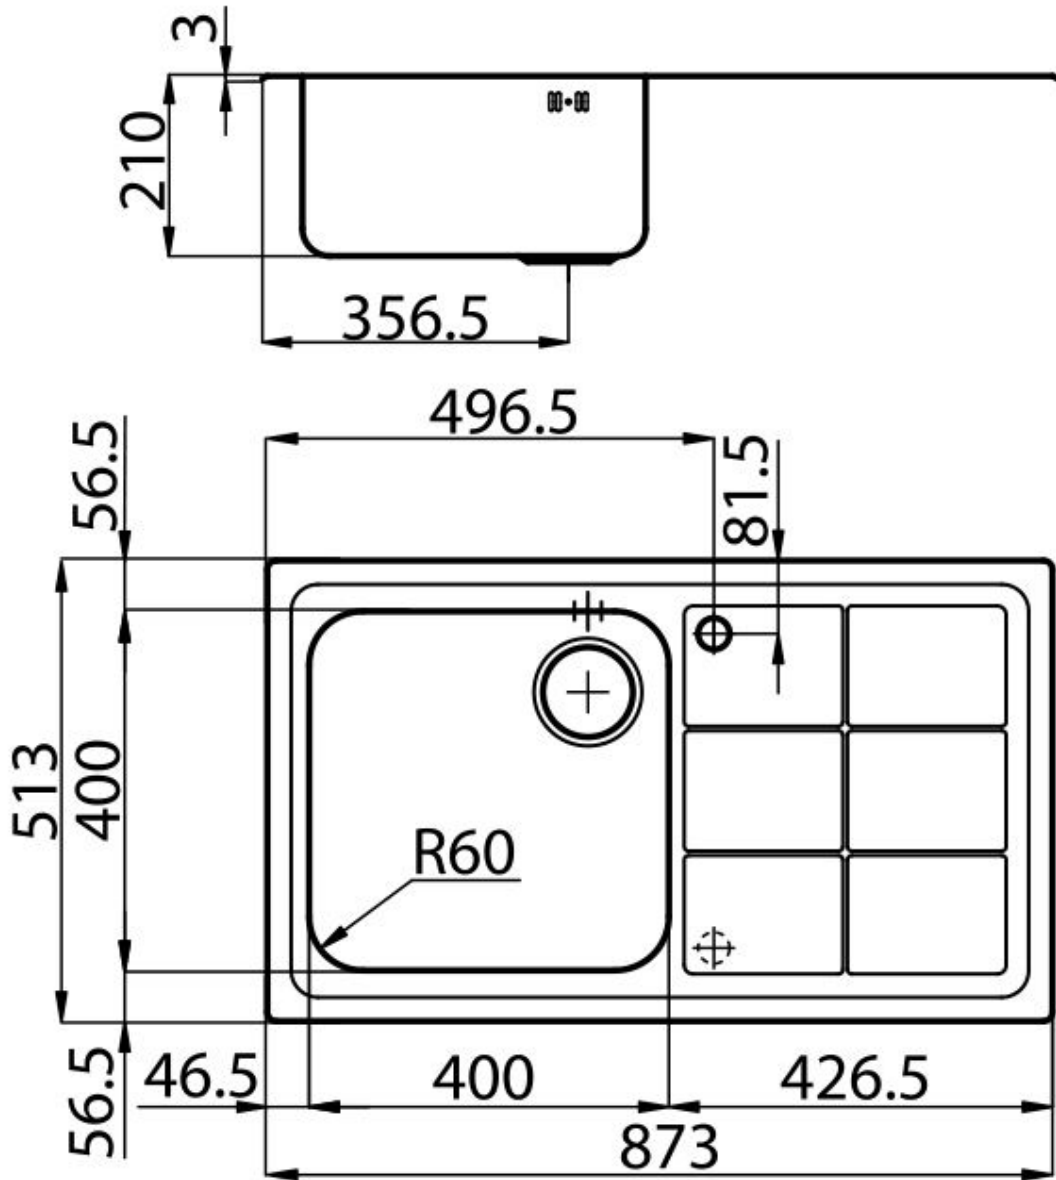

DATI TECNICI