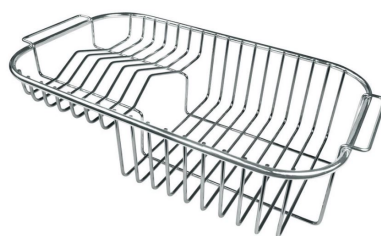

PILETTA 3,5" BASKET

Lo scarico è dotato di piletta grande 3,5", con il pratico tappo a cestello che impedisce il defluire nello scarico di parti solide.

POSSIBILITÀ SECONDO/TERZO FORO

Il lavello è personalizzabile con l'esecuzione su richiesta in fase d'ordine di fori aggiuntivi, utilizzabili per miscelatori a doppio foro, per pilette con comando remoto o per l'installazione di dispenser per il sapone. Le posizioni sono segnalate sui disegni con fori a linea tratteggiata.

Materiale Acciaio inox AISI 304

Texture Spazzolato

Base 60 cm

Bordo Installazione	Semifilo
Dimensioni	873x513 mm
Dotazioni standard	Ganci di fissaggio, guarnizione, piletta, troppo-pieno e sifone, Imballo in scatola
Fori Mixer	1 foro di serie - 2° foro su richiesta
Foro incasso	840x480 mm
Gocciolatoio	Si
Larghezza	87 cm
Misura vasca	400x400mm
Numero vasche	1 vasca
Piletta	Piletta 3,5"

DATI TECNICI

GALLERIA FOTOGRAFICA

ACCESSORI OPZIONALI

Cestello inox 8612 000

Cestello portapiatti inox 8100 301

Cestello portapiatti inox 8100 303

Kit tagliere in legno Iroko con
vaschetta scolapasta in acciaio
inox 8644 042