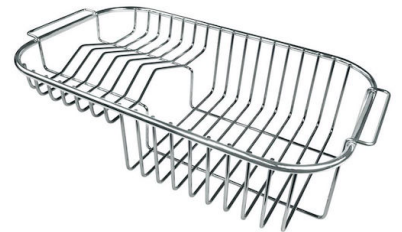

PILETTA 3,5" BASKET

Lo scarico è dotato di piletta grande 3,5", con il pratico tappo a cestello che impedisce il defluire nello scarico di parti solide.

POSSIBILITÀ SECONDO/TERZO FORO

Il lavello è personalizzabile con l'esecuzione su richiesta in fase d'ordine di fori aggiuntivi, utilizzabili per miscelatori a doppio foro, per pilette con comando remoto o per l'installazione di dispenser per il sapone. Le posizioni sono segnalate sui disegni con fori a linea tratteggiata.

Dotazioni standard Ganci di fissaggio, guarnizione, piletta, troppo-pieno e sifone, Imballo in scatola

Fori Mixer 1 foro di serie - 2° foro su richiesta

Foro incasso 840x480 mm

Gocciolatoio Sì

Larghezza 87 cm

Misura vasca 400x400mm

Numero vasche 1 vasca

Piletta Piletta 3,5"

DATI TECNICI

GALLERIA FOTOGRAFICA

ACCESSORI OPZIONALI

Cestello inox

Cestello portapiatti inox

Cestello portapiatti inox

Kit tagliere in legno Iroko con vaschetta scolapasta in acciaio inox

Tagliere in cristallo

Tagliere in cristallo

Tagliere in HPDE

Tagliere in legno Iroko

Tagliere Twin in HDPE

Tagliere Twin in legno Iroko