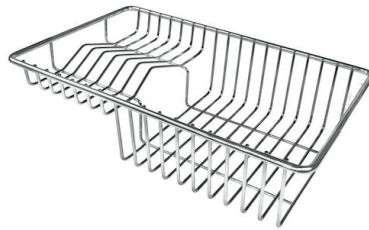

PILETTA 3,5" BASKET

Lo scarico è dotato di piletta grande 3,5", con il pratico tappo a cestello che impedisce il defluire nello scarico di parti solide.

POSSIBILITÀ SECONDO/TERZO FORO

Il lavello è personalizzabile con l'esecuzione su richiesta in fase d'ordine di fori aggiuntivi, utilizzabili per miscelatori a doppio foro, per pilette con comando remoto o per l'installazione di dispenser per il sapone. Le posizioni sono segnalate sui disegni con fori a linea tratteggiata.

Dotazioni standard Ganci di fissaggio, guarnizione, piletta, troppo-pieno e sifone, Imballo in scatola

Fori Mixer 1 foro di serie - 2° foro su richiesta

Foro incasso 840x480 mm

Gocciolatoio Sì

Larghezza 87 cm

Misura vasca 400x400mm

Numero vasche 1 vasca

Piletta Piletta 3,5"

DATI TECNICI

GALLERIA FOTOGRAFICA

ACCESSORI OPZIONALI

Cestello inox

Cestello portapiatti inox

Cestello portapiatti inox

Kit tagliere in legno Iroko con vaschetta scolapasta in acciaio inox

Tagliere in cristallo

Tagliere in cristallo

Tagliere in HPDE

Tagliere in legno Iroko

Tagliere Twin in HDPE

Tagliere Twin in legno Iroko