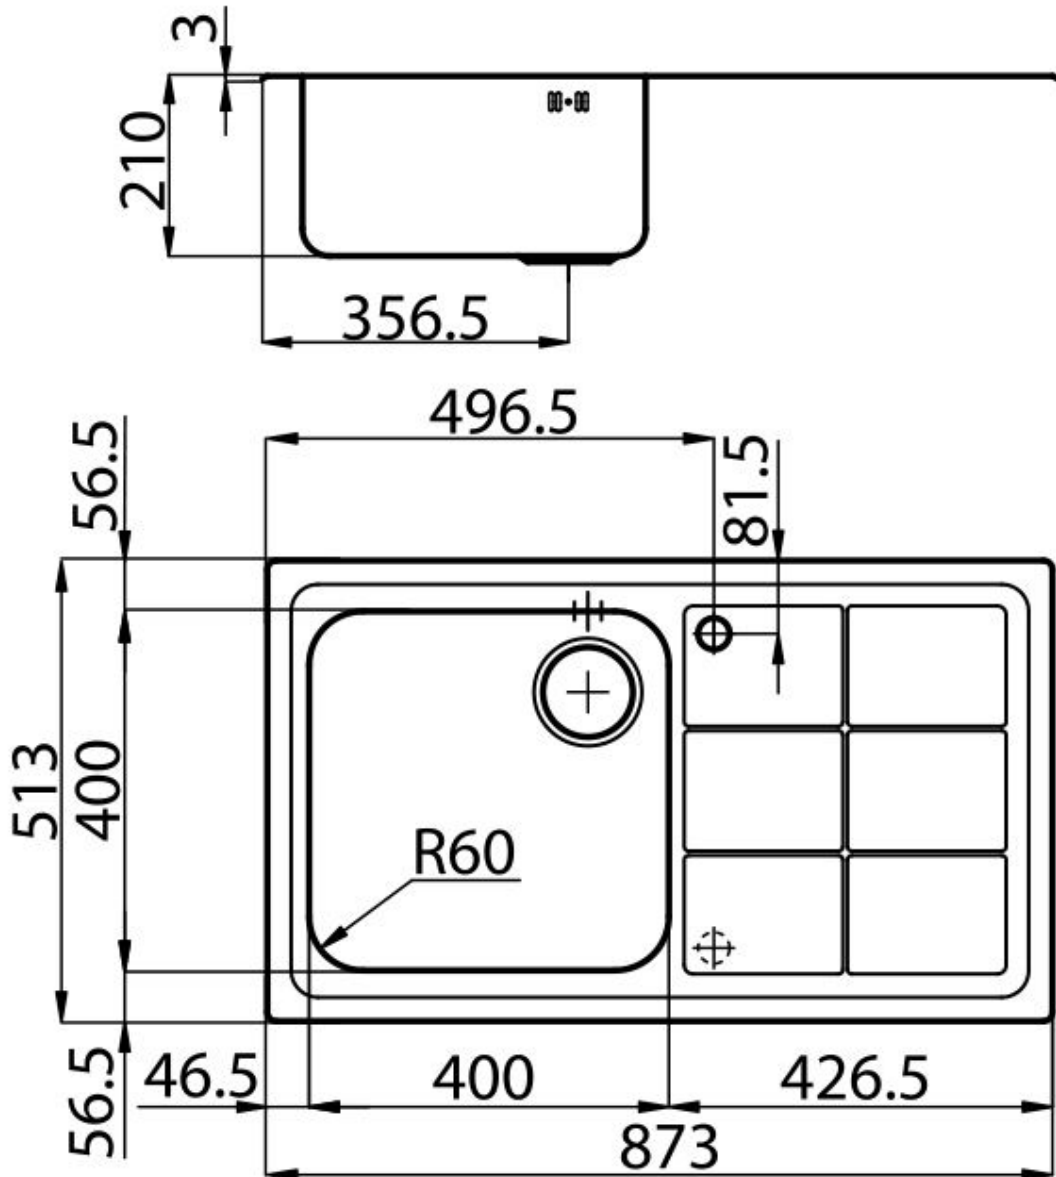

Bordo Installazione

Semifilo

Materiale

Acciaio inox AISI 304

Texture

Spazzolato

Base 60 cm

Dimensioni 873x513 mm

Dotazioni standard Ganci di fissaggio, guarnizione, piletta, troppo-pieno e sifone, Imballo in scatola

Fori Mixer 1 foro di serie - 2° foro su richiesta

Foro incasso 840x480 mm

Gocciolatoio Sì

Larghezza 87 cm

Misura vasca 400x400mm

Numero vasche 1 vasca

Piletta Piletta 3,5"

DATI TECNICI

GALLERIA FOTOGRAFICA

ACCESSORI OPZIONALI

Cestello inox

Cestello portapiatti inox