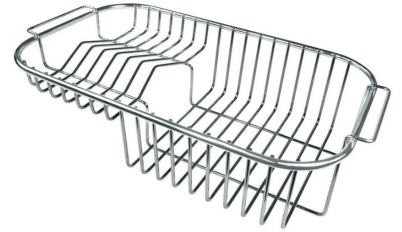

PILETTA 3,5" BASKET

Lo scarico è dotato di piletta grande 3,5", con il pratico tappo a cestello che impedisce il defluire nello scarico di parti solide. La piletta 3,5" permette l'utilizzo del dissipatore Foster, compatibile con tutti i modelli.

Materiale Acciaio inox AISI 304

Texture Spazzolato

Base 90 cm

Bordo Installazione Filotop | FTS

Dimensioni	873x513 mm
Dotazioni standard	Ganci di fissaggio, guarnizione, piletta, troppo-pieno e sifone, Imballo in scatola
Fori Mixer	1 foro di serie
Foro incasso	Vedi scheda tecnica (per tutti i modelli FT/FTS e Sottotop)
Gocciolatoio	No
Larghezza	87 cm
Misura vasca	400x400 + 340x400mm
Numero vasche	2 vasche
Piletta	Piletta 3,5"

DATI TECNICI

- Built-in cut out for FTS – Foratura per installazione FTS

GALLERIA FOTOGRAFICA

ACCESSORI OPZIONALI

Cestello inox 8611 000

Cestello inox 8612 000

Cestello portapiatti inox 8100 301

Cestello portapiatti inox 8100 303

Kit tagliere in legno Iroko con
vaschetta scolapasta in acciaio
inox 8644 042

Tagliere in cristallo 8631 300

Tagliere in HPDE 8657 001

Tagliere in legno Iroko 8646 000

Tagliere in legno Iroko 8647 000

Tagliere Twin in HDPE 8644 101