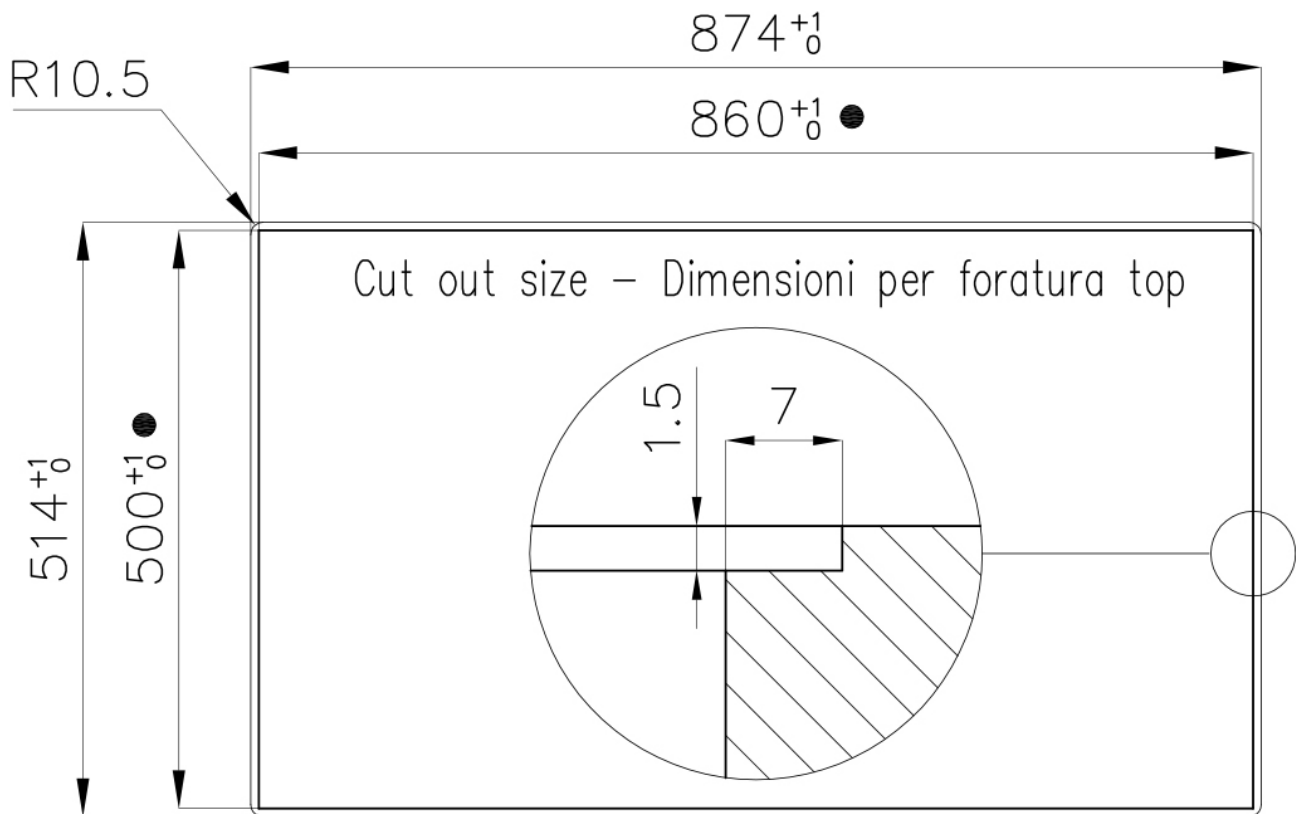

- Built-in cut out for FTS – Foratura per installazione FTS

GALLERIA FOTOGRAFICA