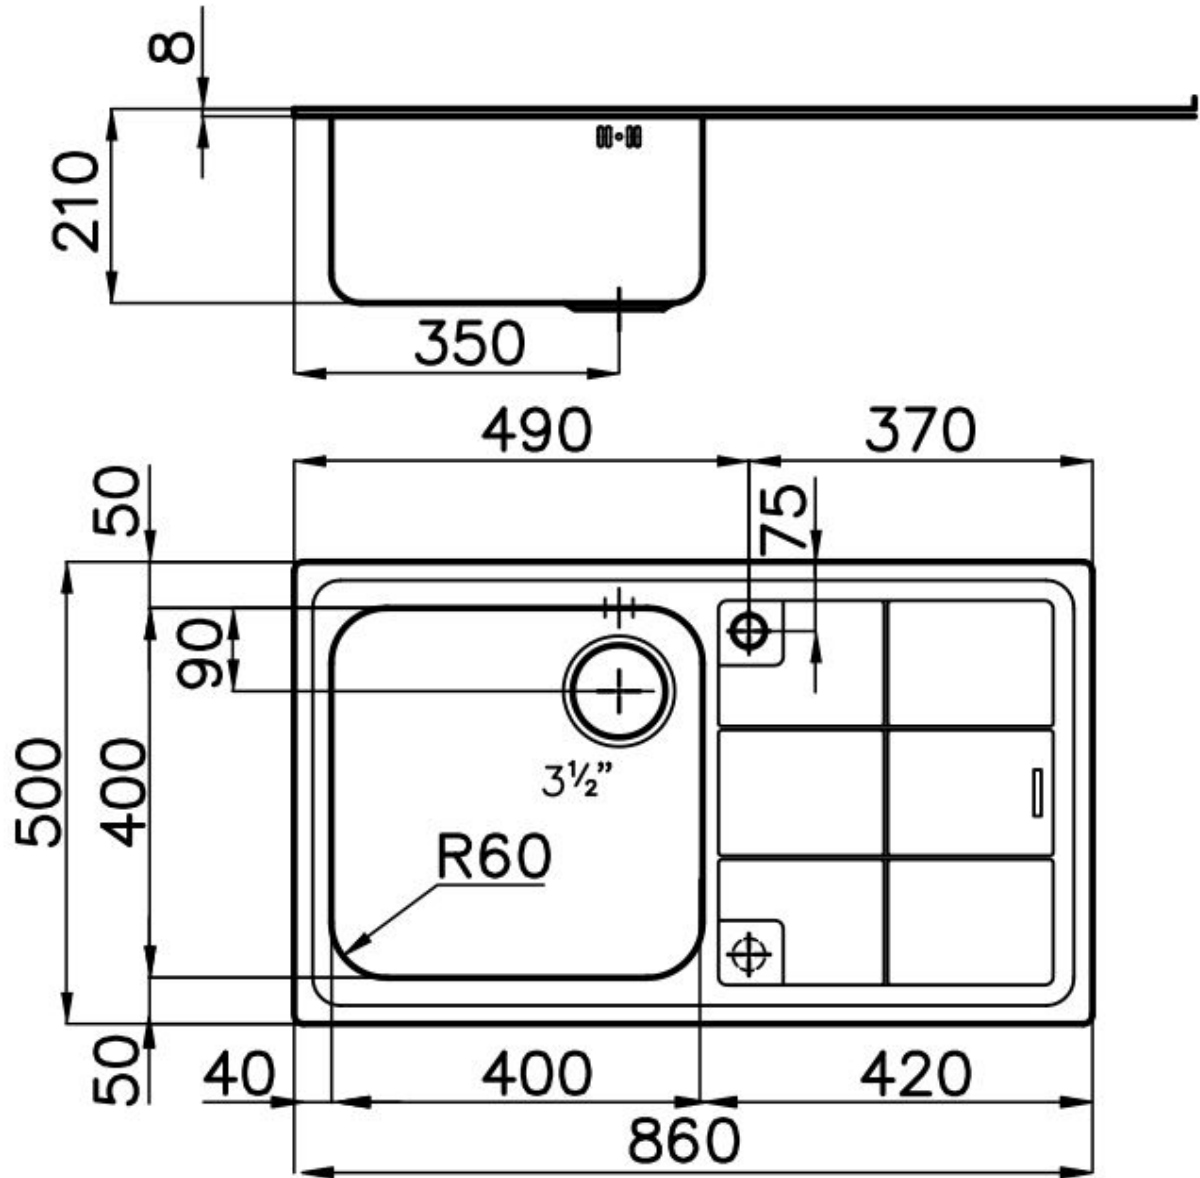

Materiale Acciaio inox AISI 304

Texture Spazzolato

Base 60 cm

Bordo Installazione Standard (Bordo 8 mm)

Dimensioni 860x500 mm

Dotazioni standard Ganci di fissaggio, guarnizione, piletta, troppo-pieno e sifone, Imballo in scatola

Fori Mixer 1 foro di serie - 2° foro su richiesta

Foro incasso 840x480 mm

Gocciolatoio Sì

Larghezza 86 cm

Misura vasca 400x400mm

Numero vasche 1 vasca

Piletta Piletta 3,5"

DATI TECNICI