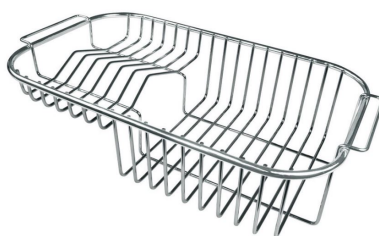

PILETTA 3,5" BASKET

Lo scarico è dotato di piletta grande 3,5", con il pratico tappo a cestello che impedisce il defluire nello scarico di parti solide.

POSSIBILITÀ SECONDO/TERZO FORO

Il lavello è personalizzabile con l'esecuzione su richiesta in fase d'ordine di fori aggiuntivi, utilizzabili per miscelatori a doppio foro, per pilette con comando remoto o per l'installazione di dispenser per il sapone. Le posizioni sono segnalate sui disegni con fori a linea tratteggiata.

Materiale Acciaio inox AISI 304

Texture Spazzolato

Base 60 cm

Bordo Installazione Standard (Bordo 8 mm)

Dimensioni 860x500 mm

Dotazioni standard Ganci di fissaggio, guarnizione, piletta, troppo-pieno e sifone, Imballo in scatola

Fori Mixer 1 foro di serie - 2° foro su richiesta

Foro incasso 840x480 mm

Gocciolatoio Sì

Larghezza 86 cm

Misura vasca 400x400mm

Numero vasche 1 vasca

Piletta Piletta 3,5"

DATI TECNICI

GALLERIA FOTOGRAFICA

ACCESSORI OPZIONALI

Cestello inox 8612 000

Cestello portapiatti inox 8100 301

Cestello portapiatti inox 8100 303

Kit tagliere in legno Iroko con
vaschetta scolapasta in acciaio
inox 8644 042