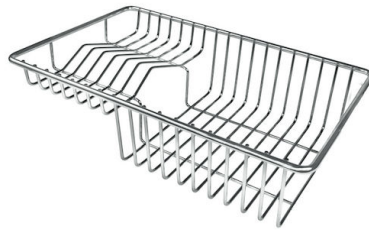

PILETTA 3,5" BASKET

Lo scarico è dotato di piletta grande 3,5", con il pratico tappo a cestello che impedisce il defluire nello scarico di parti solide.

POSSIBILITÀ SECONDO/TERZO FORO

Il lavello è personalizzabile con l'esecuzione su richiesta in fase d'ordine di fori aggiuntivi, utilizzabili per miscelatori a doppio foro, per pilette con comando remoto o per l'installazione di dispenser per il sapone. Le posizioni sono segnalate sui disegni con fori a linea tratteggiata.

Dotazioni standard Ganci di fissaggio, guarnizione, piletta, troppo-pieno e sifone, Imballo in scatola

Fori Mixer 1 foro di serie - 2° foro su richiesta

Foro incasso 840x480 mm

Gocciolatoio Si

Larghezza 86 cm

Misura vasca 400x400mm

Numero vasche 1 vasca

Piletta Piletta 3,5"

DATI TECNICI

GALLERIA FOTOGRAFICA

ACCESSORI OPZIONALI

Cestello inox

Cestello portapiatti inox

Cestello portapiatti inox

Kit tagliere in legno Iroko con vaschetta scolapasta in acciaio inox

Tagliere in cristallo

Tagliere in cristallo

Tagliere in HPDE

Tagliere in legno Iroko

Tagliere scorrevole in legno Iroko