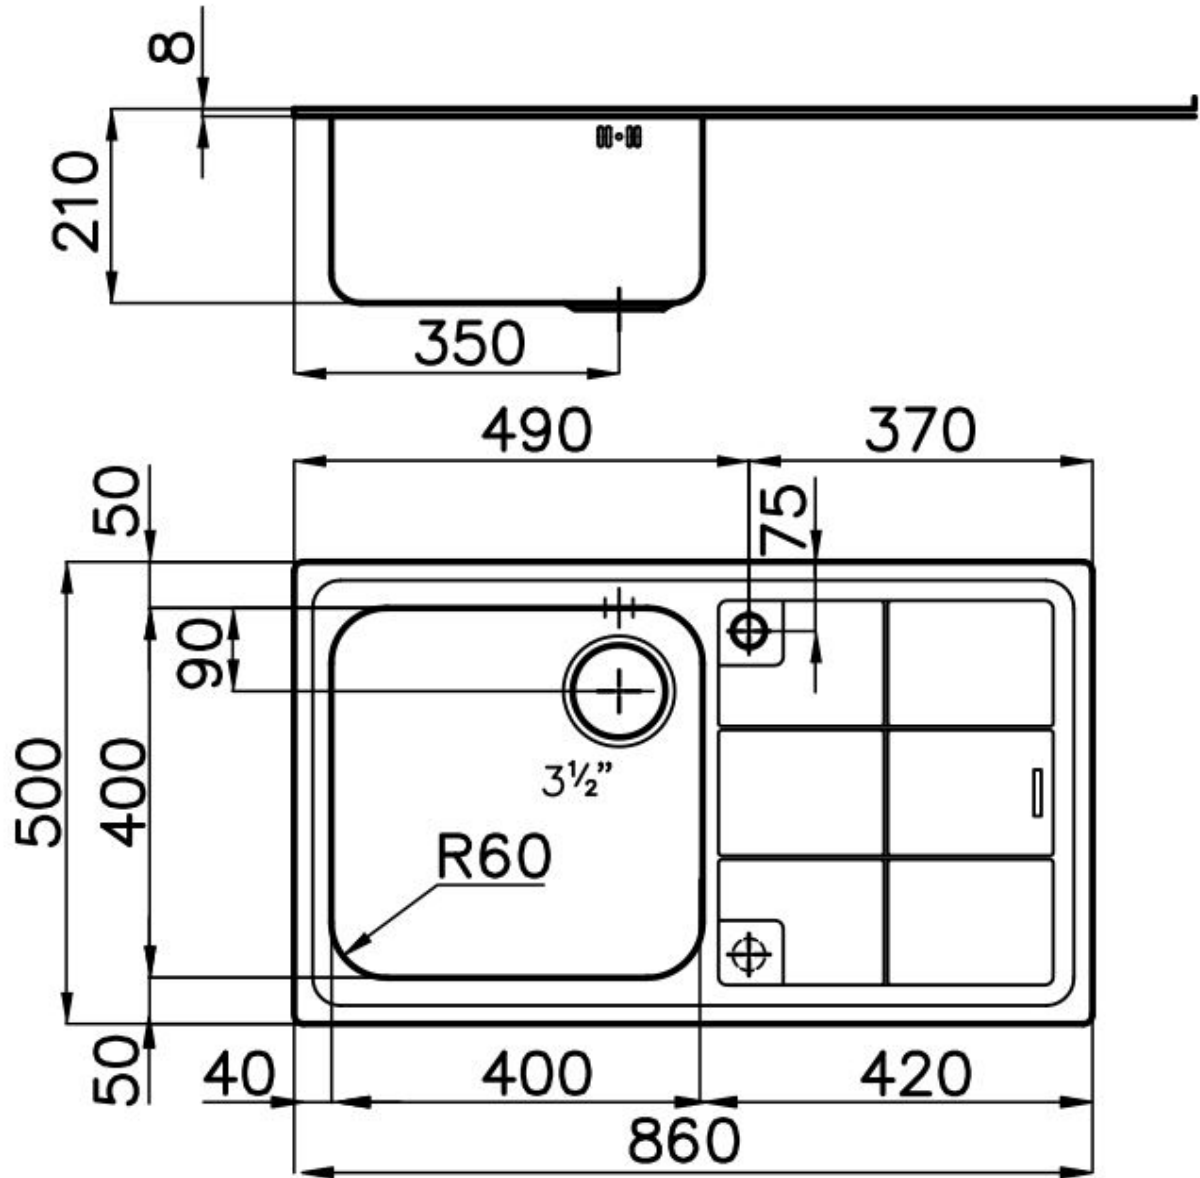

Bordo Installazione

Standard (Bordo 8 mm)

Materiale

Acciaio inox AISI 304

Texture

Spazzolato

Base 60 cm

Dimensioni 860x500 mm

Dotazioni standard Ganci di fissaggio, guarnizione, piletta, troppo-pieno e sifone, Imballo in scatola

Fori Mixer 1 foro di serie - 2° foro su richiesta

Foro incasso 840x480 mm

Gocciolatoio Si

Larghezza 86 cm

Misura vasca 400x400mm

Numero vasche 1 vasca

Piletta Piletta 3,5"

DATI TECNICI

GALLERIA FOTOGRAFICA

ACCESSORI OPZIONALI

Cestello inox

Cestello portapiatti inox