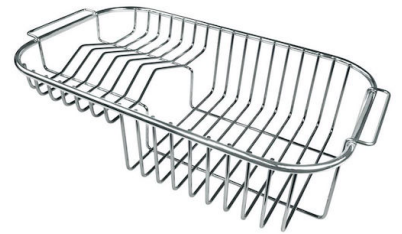

PILETTA 3,5" BASKET

Lo scarico è dotato di piletta grande 3,5", con il pratico tappo a cestello che impedisce il defluire nello scarico di parti solide.

POSSIBILITÀ SECONDO/TERZO FORO

Il lavello è personalizzabile con l'esecuzione su richiesta in fase d'ordine di fori aggiuntivi, utilizzabili per miscelatori a doppio foro, per pilette con comando remoto o per l'installazione di dispenser per il sapone. Le posizioni sono segnalate sui disegni con fori a linea tratteggiata.

Dotazioni standard Ganci di fissaggio, guarnizione, piletta, troppo-pieno e sifone, Imballo in scatola

Fori Mixer 1 foro di serie - 2° foro su richiesta

Foro incasso 840x480 mm

Gocciolatoio Si

Larghezza 86 cm

Misura vasca 400x400mm

Numero vasche 1 vasca

Piletta Piletta 3,5"

DATI TECNICI

GALLERIA FOTOGRAFICA

ACCESSORI OPZIONALI

Cestello inox

Cestello portapiatti inox

Cestello portapiatti inox

Kit tagliere in legno Iroko con vaschetta scolapasta in acciaio inox

Tagliere in cristallo

Tagliere in cristallo

Tagliere in HPDE

Tagliere in legno Iroko

Tagliere scorrevole in legno Iroko