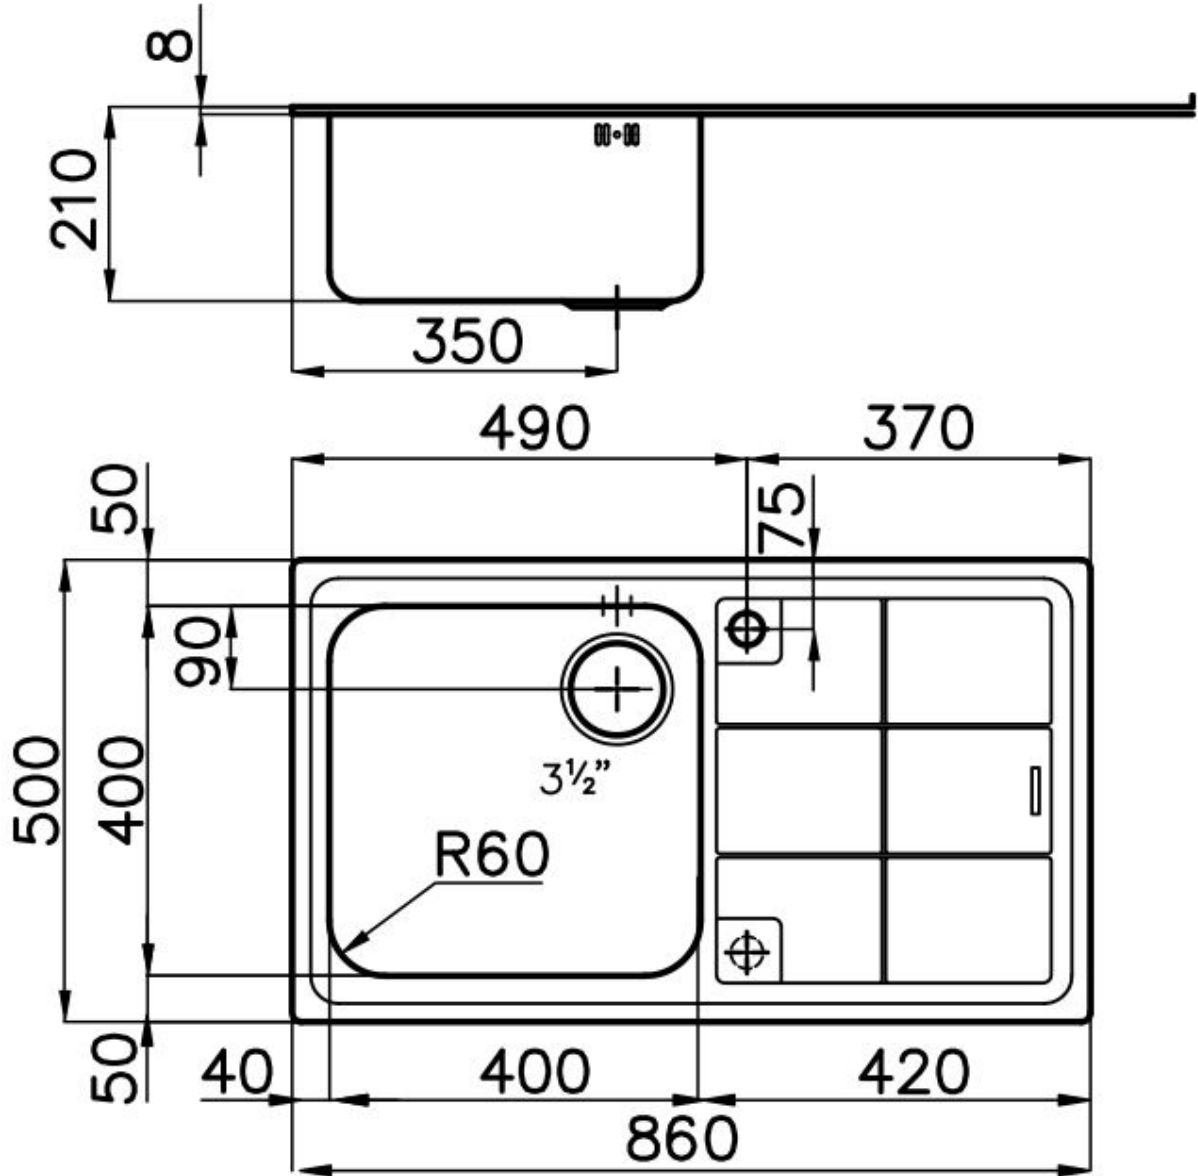

Bordo Installazione

Standard (Bordo 8 mm)

Materiale

Acciaio inox AISI 304

Texture

Spazzolato

Base 60 cm

Dimensioni 860x500 mm

Dotazioni standard Ganci di fissaggio, guarnizione, piletta, troppo-pieno e sifone, Imballo in scatola

Fori Mixer 1 foro di serie - 2° foro su richiesta

Foro incasso 840x480 mm

Gocciolatoio Si

Larghezza 86 cm

Misura vasca 400x400mm

Numero vasche 1 vasca

Piletta Piletta 3,5"

DATI TECNICI

GALLERIA FOTOGRAFICA

ACCESSORI OPZIONALI

Cestello inox

Cestello portapiatti inox