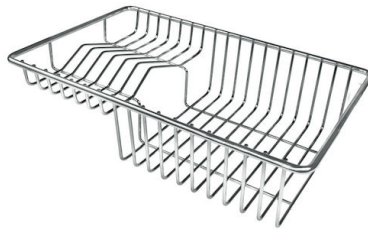

PILETTA 3,5" BASKET

Lo scarico è dotato di piletta grande 3,5", con il pratico tappo a cestello che impedisce il defluire nello scarico di parti solide.

POSSIBILITÀ SECONDO/TERZO FORO

Il lavello è personalizzabile con l'esecuzione su richiesta in fase d'ordine di fori aggiuntivi, utilizzabili per miscelatori a doppio foro, per pilette con comando remoto o per l'installazione di dispenser per il sapone. Le posizioni sono segnalate sui disegni con fori a linea tratteggiata.

Dotazioni standard Ganci di fissaggio, guarnizione, piletta, troppo-pieno e sifone, Imballo in scatola

Fori Mixer 1 foro di serie - 2° foro su richiesta

Foro incasso 840x480 mm

Gocciolatoio Si

Larghezza 86 cm

Misura vasca 400x400mm

Numero vasche 1 vasca

Piletta Piletta 3,5"

DATI TECNICI

GALLERIA FOTOGRAFICA

ACCESSORI OPZIONALI

Cestello inox

Cestello portapiatti inox

Cestello portapiatti inox

Kit tagliere in legno Iroko con vaschetta scolapasta in acciaio inox

Tagliere in cristallo

Tagliere in cristallo

Tagliere in HPDE

Tagliere in legno Iroko

Tagliere scorrevole in legno Iroko