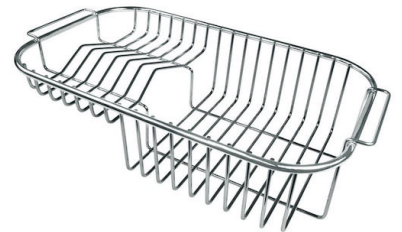

PILETTA 3,5" BASKET

Lo scarico è dotato di piletta grande 3,5", con il pratico tappo a cestello che impedisce il defluire nello scarico di parti solide.

POSSIBILITÀ SECONDO/TERZO FORO

Il lavello è personalizzabile con l'esecuzione su richiesta in fase d'ordine di fori aggiuntivi, utilizzabili per miscelatori a doppio foro, per pilette con comando remoto o per l'installazione di dispenser per il sapone. Le posizioni sono segnalate sui disegni con fori a linea tratteggiata.

Dotazioni standard Ganci di fissaggio, guarnizione, piletta, troppo-pieno e sifone, Imballo in scatola

Fori Mixer 1 foro di serie - 2° foro su richiesta

Foro incasso 840x480 mm

Gocciolatoio Si

Larghezza 86 cm

Misura vasca 400x400mm

Numero vasche 1 vasca

Piletta Piletta 3,5"

DATI TECNICI

GALLERIA FOTOGRAFICA

ACCESSORI OPZIONALI

Cestello inox

Cestello portapiatti inox

Cestello portapiatti inox

Kit tagliere in legno Iroko con vaschetta scolapasta in acciaio inox

Tagliere in cristallo

Tagliere in cristallo

Tagliere in HPDE

Tagliere in legno Iroko

Tagliere scorrevole in legno Iroko