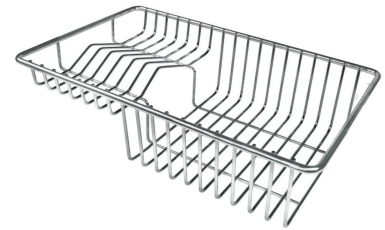

Fori Mixer 1 foro di serie

Foro incasso 770x480 mm

Gocciolatoio No

Larghezza 79 cm

Misura vasca 340x400mm

Numero vasche 2 vasche

Piletta Piletta 3,5"

DATI TECNICI

GALLERIA FOTOGRAFICA

ACCESSORI OPZIONALI

Cestello inox 8611 000

Cestello portapiatti inox 8100 301

Cestello portapiatti inox 8100 303

Kit tagliere in legno Iroko con
vaschetta scolapasta in acciaio
inox 8644 042