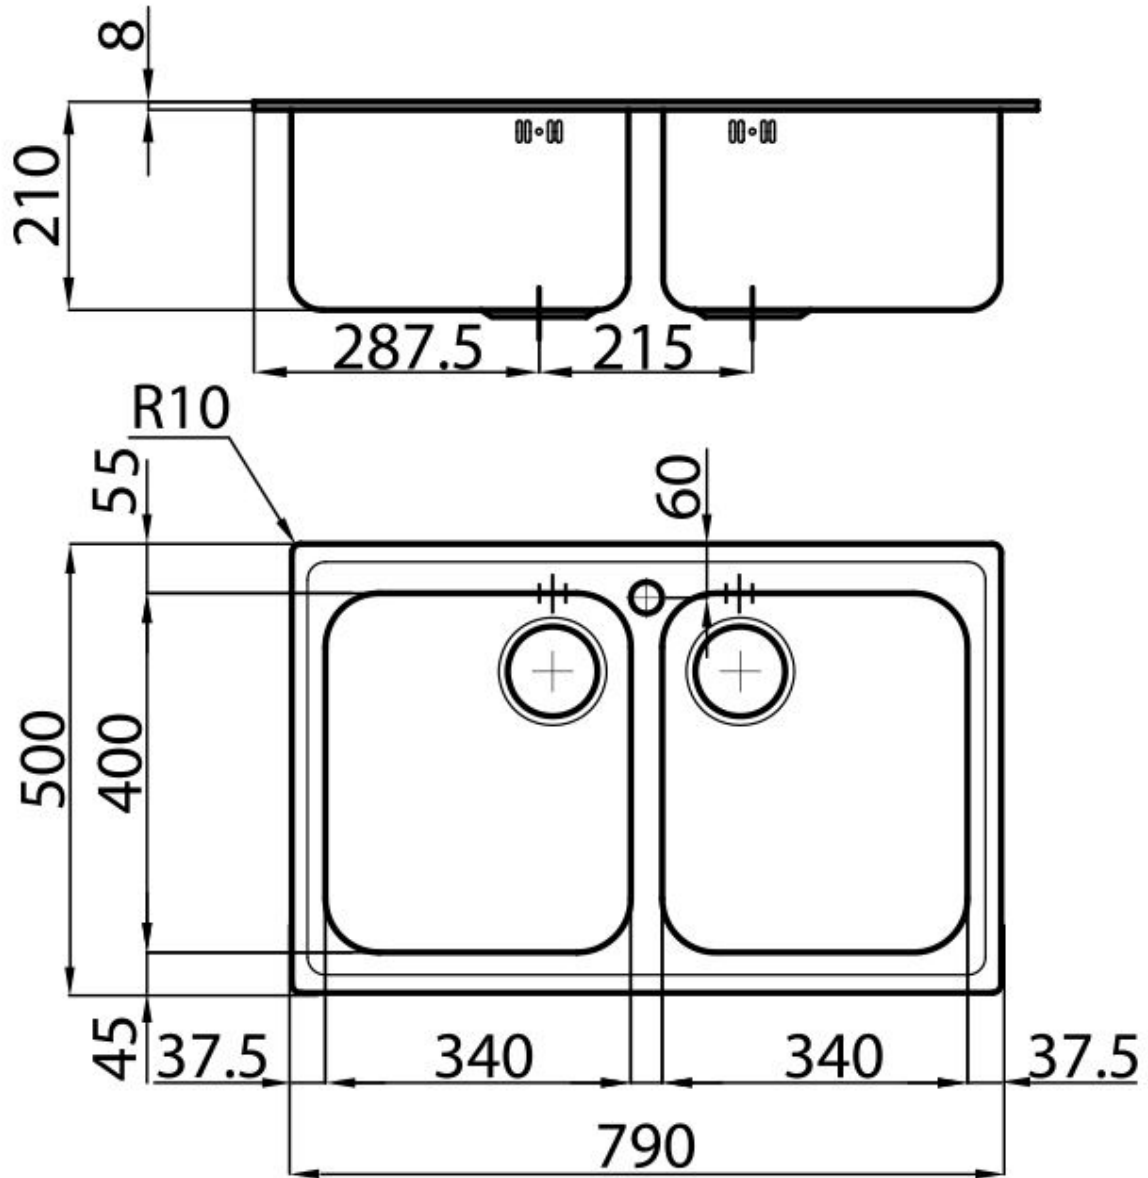

Lavello S3000 1372 060

Lavelli in acciaio inox

Codice: 1372 060

CARATTERISTICHE

GANCI SCORREVOLI	Esclusivo sistema di installazione Foster che permette ai ganci di fissaggio di scorrere lungo tutto il perimetro del lavello. Permette una installazione agevole potendo posizionare i ganci nei punti più accessibili.
PILETTA 3,5" BASKET	Lo scarico è dotato di piletta grande 3,5", con il pratico tappo a cestello che impedisce il defluire nello scarico di parti solide.
VASCA PROFONDA	Vasche che raggiungono una profondità importante, oltre i 20 cm, grazie alla evoluta tecnologia produttiva, che offrono grande capienza e praticità in tutte le operazioni di lavaggio.

DETTAGLI

Texture	Spazzolato
Materiale	Acciaio inox AISI 304
Base	80 cm
Bordo Installazione	Standard (Bordo 8 mm)

Dimensioni 790x500 mm

Dotazioni standard Ganci di fissaggio, guarnizione, piletta, troppo-pieno e sifone, Imballo in scatola

Fori Mixer 1 foro di serie

Foro incasso 770x480 mm

Gocciolatoio No

Larghezza 79 cm

Misura vasca 340x400mm

Numero vasche 2 vasche

Piletta Piletta 3,5"

DATI TECNICI