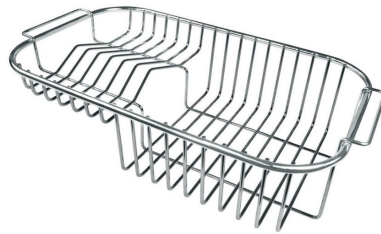

Lavello S3000 1372 060

Lavelli in acciaio inox

Codice: 1372 060

CARATTERISTICHE

GANCI SCORREVOLI	Esclusivo sistema di installazione Foster che permette ai ganci di fissaggio di scorrere lungo tutto il perimetro del lavello. Permette una installazione agevole potendo posizionare i ganci nei punti più accessibili.
PILETTA 3,5" BASKET	Lo scarico è dotato di piletta grande 3,5", con il pratico tappo a cestello che impedisce il defluire nello scarico di parti solide.
VASCA PROFONDA	Vasche che raggiungono una profondità importante, oltre i 20 cm, grazie alla evoluta tecnologia produttiva, che offrono grande capienza e praticità in tutte le operazioni di lavaggio.

DETTAGLI

Texture	Spazzolato
Materiale	Acciaio inox AISI 304
Base	80 cm
Bordo Installazione	Standard (Bordo 8 mm)

Dimensioni 790x500 mm

Dotazioni standard Ganci di fissaggio, guarnizione, piletta, troppo-pieno e sifone, Imballo in scatola

Fori Mixer 1 foro di serie

Foro incasso 770x480 mm

Gocciolatoio No

Larghezza 79 cm

Misura vasca 340x400mm

Numero vasche 2 vasche

Piletta Piletta 3,5"

DATI TECNICI

GALLERIA FOTOGRAFICA

ACCESSORI OPZIONALI

Cestello inox 8611 000

Cestello portapiatti inox 8100 301

Cestello portapiatti inox 8100 303

Kit tagliere in legno Iroko con
vaschetta scolapasta in acciaio
inox 8644 042