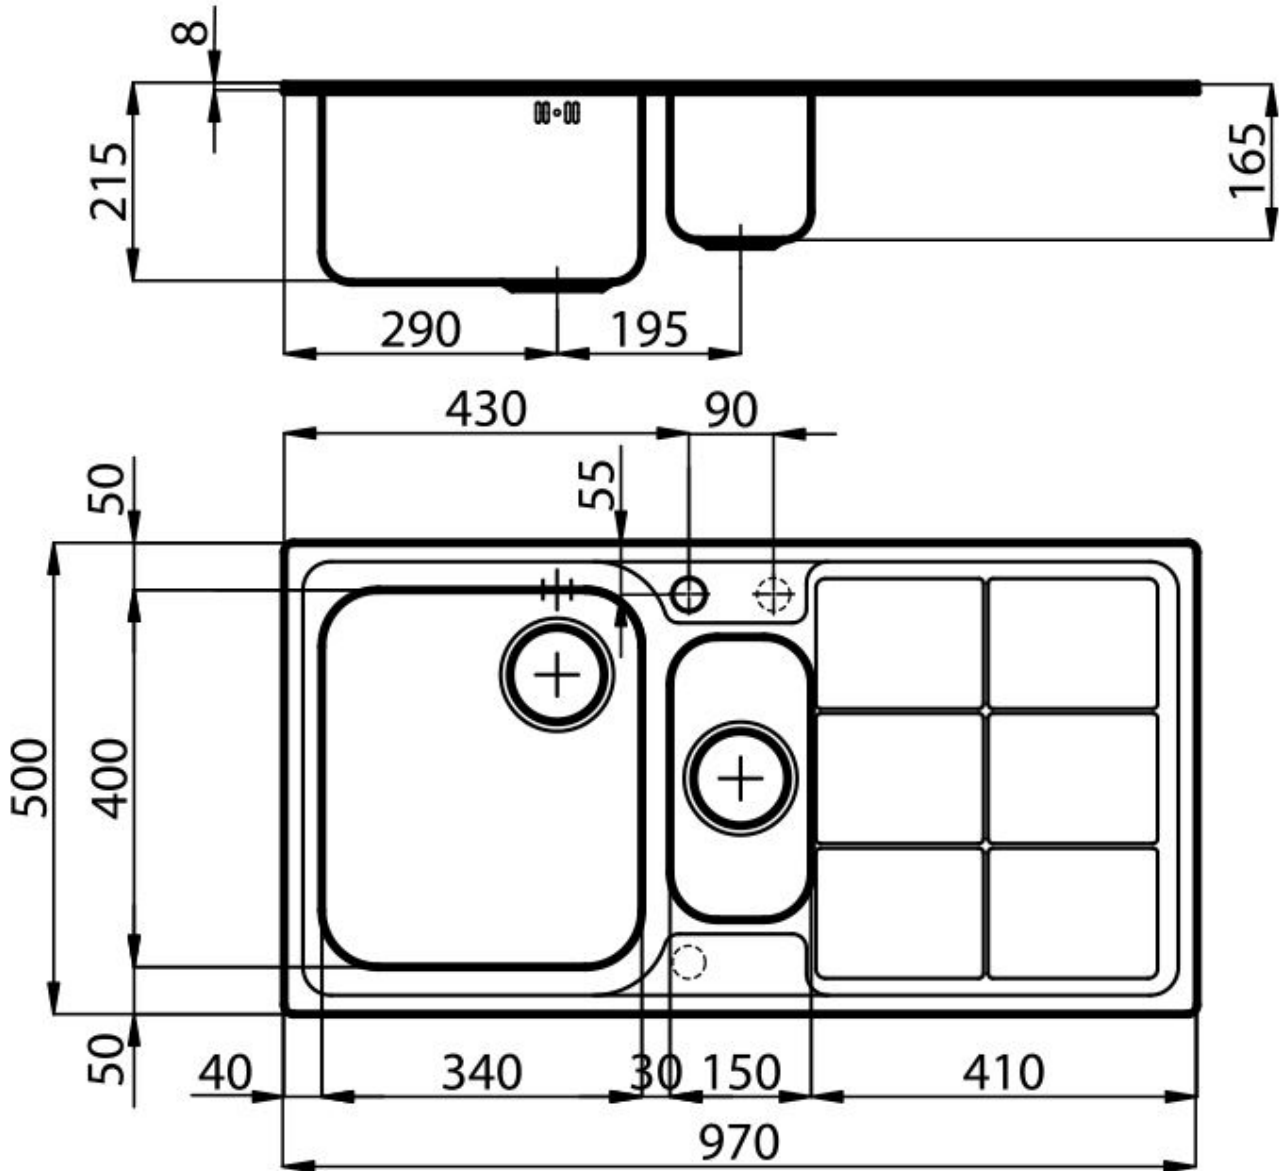

DATI TECNICI